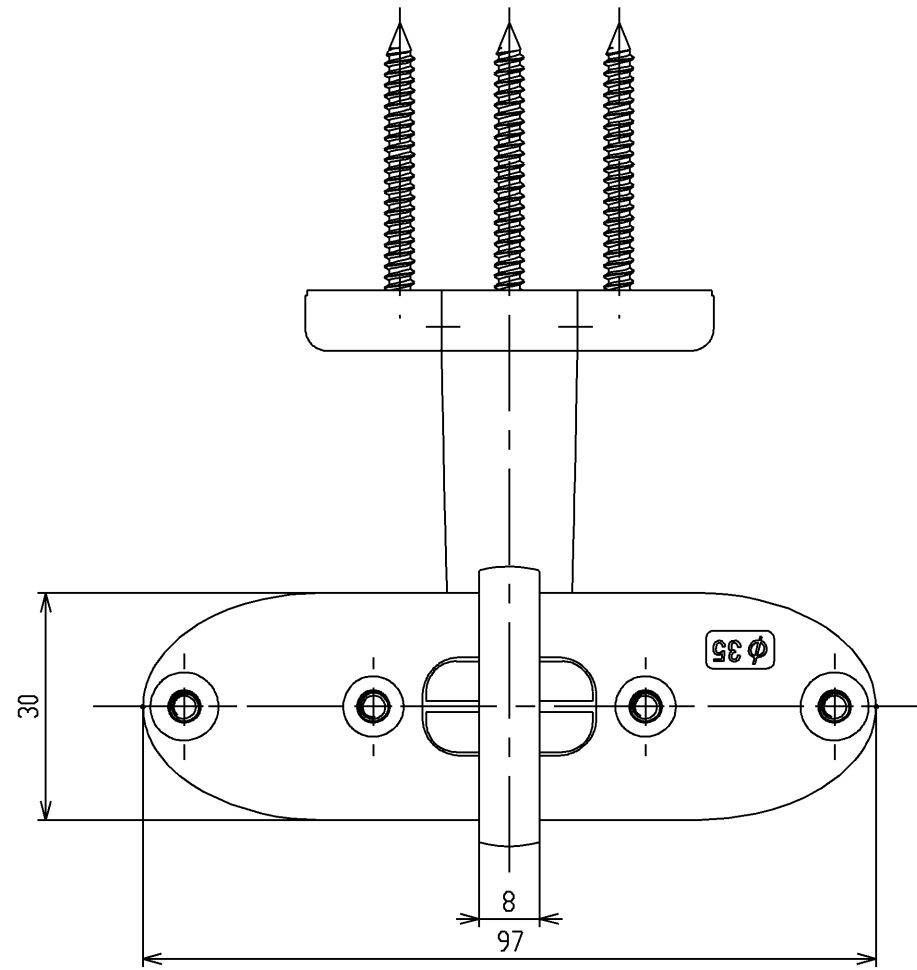

色番	色彩
#AG	アンティークゴールド
#BZ	ブロンズ
#WS	ウォームシルバー

丸皿タッピンネジφ4×20

丸皿タッピンネジφ4×40

TOTO				単位 mm	名称
製図 岸本	検図 米替	秋吉	日付 2005.04.01	尺度 1:1	L付ジョイント受アケホ(φ35)
備考					図番 EWT10BJ35