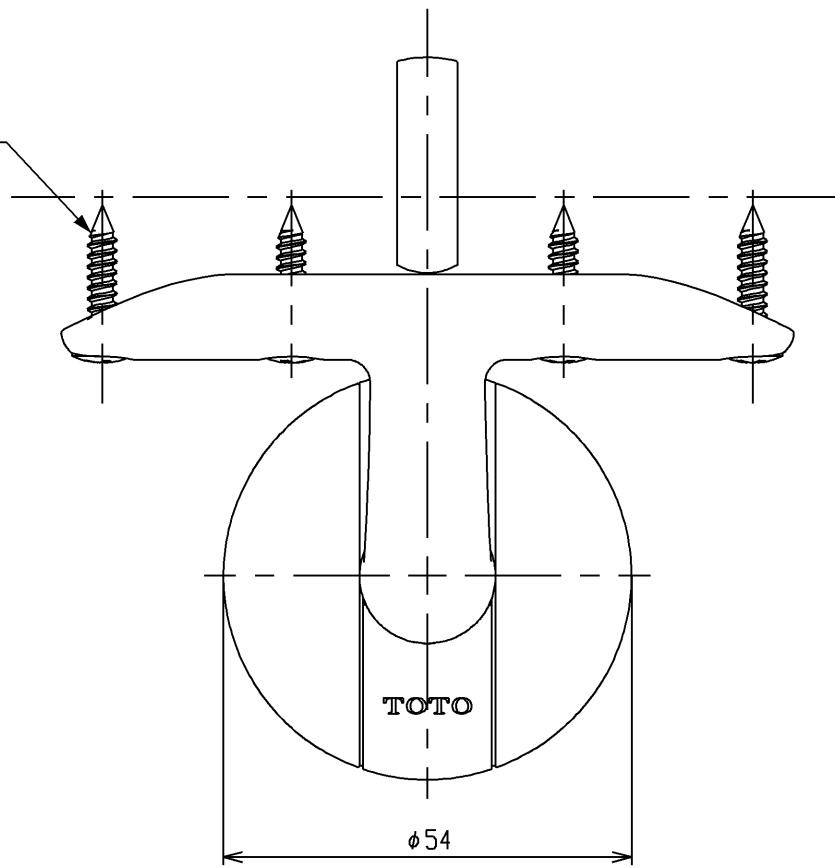

色番	色彩
#AG	アンティークゴールド
#BZ	ブロンズ
#WS	ウォームシルバー

丸皿タッピンネジφ4×20

丸皿タッピンネジφ4×40

TOTO				単位 mm	名称
製図 岸本	検図 米替	秋吉	日付 2005.04.01	尺度 1:1	L付ジョイント受アケホ(φ35)
備考					図番 EWT10BJ35