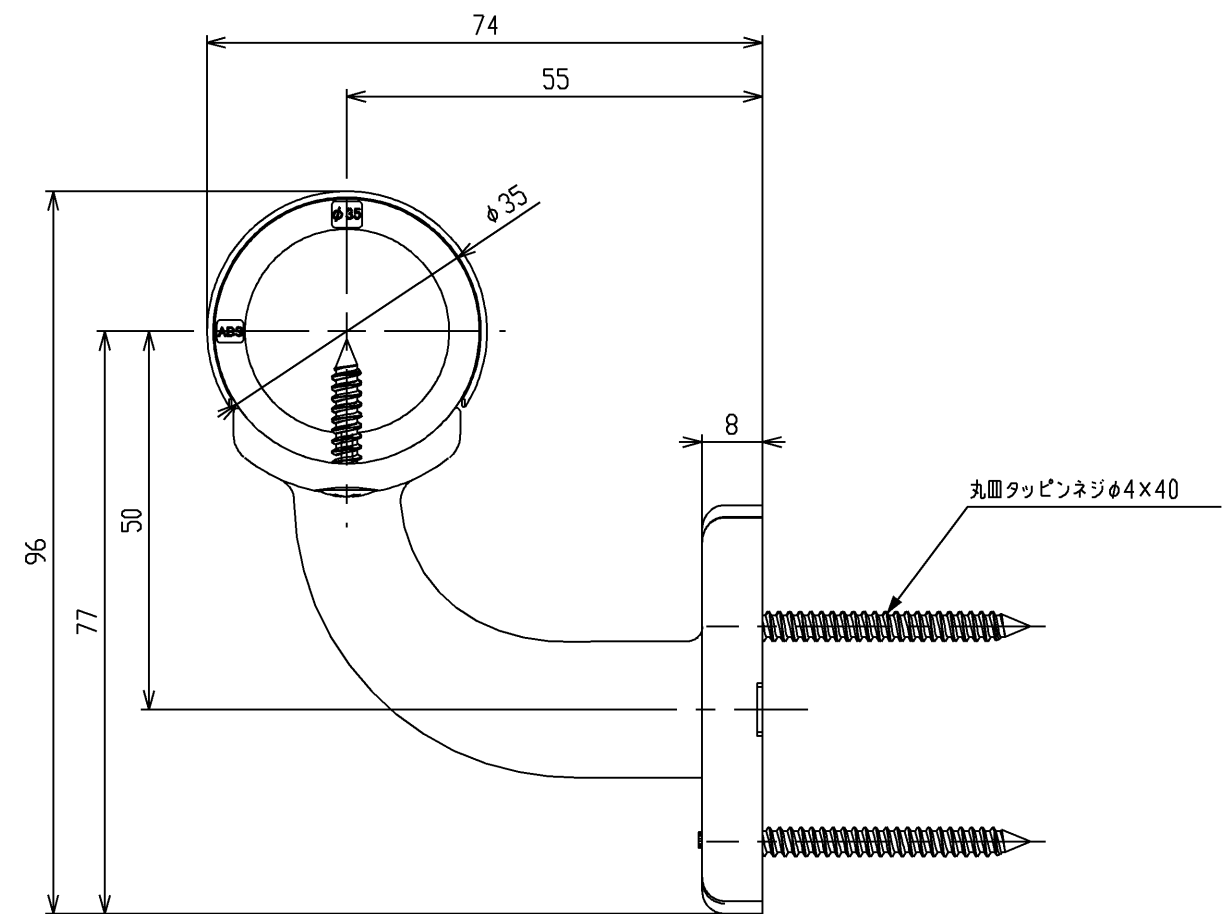

色番	色彩
#AG	アンティークゴールド
#BZ	ブロンズ
#WS	ウォームシルバー

丸皿タッピンネジφ4×20

丸皿タッピンネジφ4×40

TOTO				単位 mm	名称
製図 岸本	検図 米替	秋吉	日付 2005.04.01	尺度 1:1	L付ジョイント受アケホ(φ35)
備考					図番 EWT10BJ35