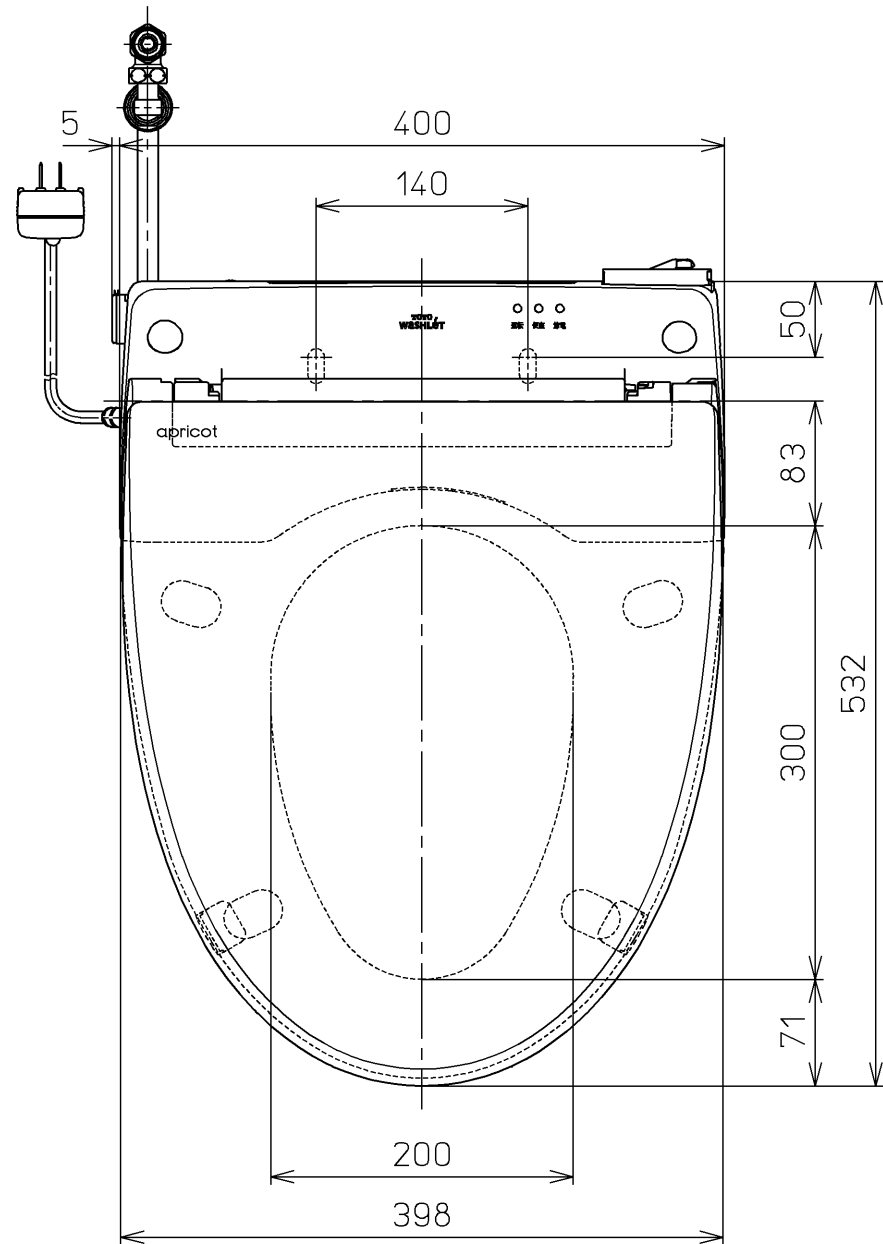

生産中止図面

2009/02

便器洗浄コード L=1500

\*定格 : AC100V-1282W 50/60Hz

<b>TOTO</b>		⊕ ≡	単位 mm	名称
製図 岩田	検図 鈴木	日付 08-01-30	尺度 1 : 5	洗浄乾燥脱臭暖房便座
備考 アプリコットF (レストルームドレッサー専用)				品番 TCF4331Z
				図番 TCF4331Z=A0101