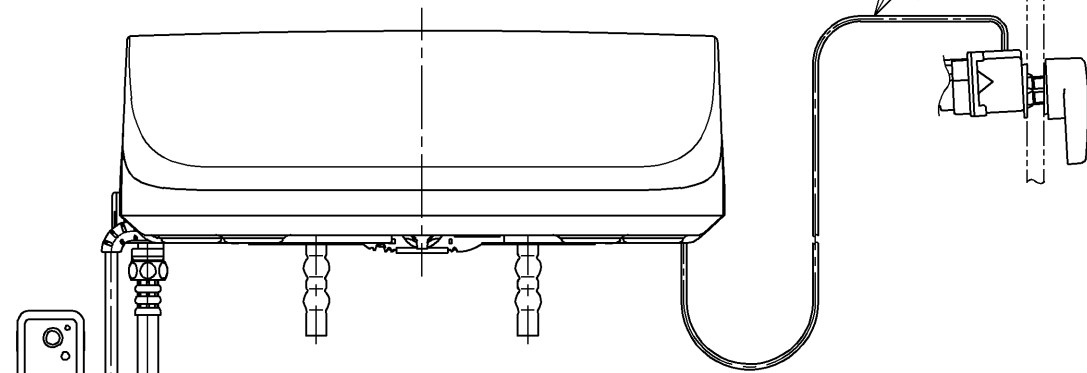

生産中止図面

2009/02

便器洗浄コード L=1500

\*定格 : AC100V-1282W 50/60Hz

<b>TOTO</b>		⊕ ≡	単位 mm	名称
製図 岩田	検図 鈴木	日付 08-01-30	尺度 1 : 5	洗浄乾燥脱臭暖房便座
備考 アプリコットF (レストルームドレッサー専用)				品番 TCF4331Z
				図番 TCF4331Z=A0101