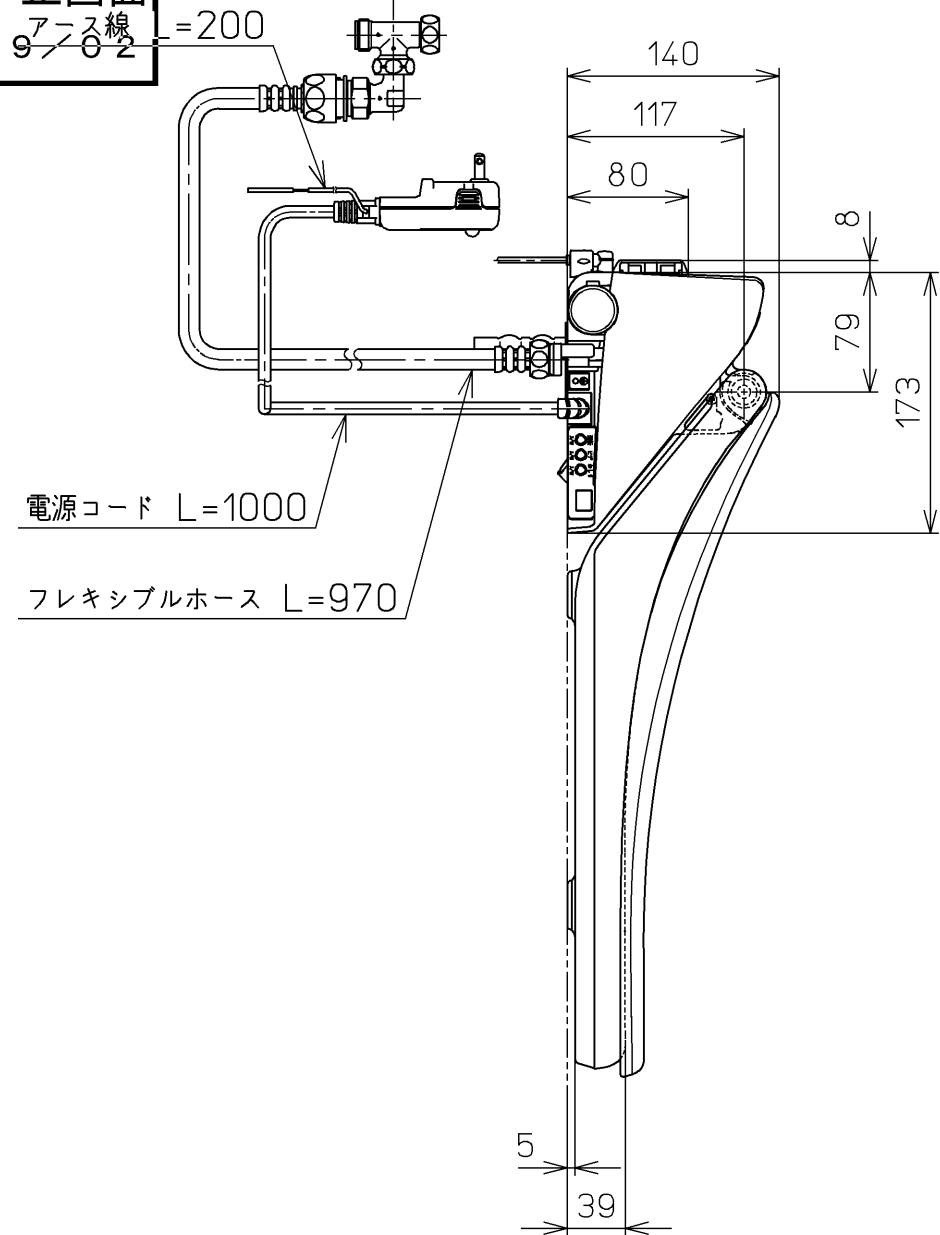

生産中止図面

2009/02

便器洗浄コード L=1500

\*定格 : AC100V-1282W 50/60Hz

<b>TOTO</b>		⊕ ≡	単位 mm	名称
製図 岩田	検図 鈴木	日付 08-01-30	尺度 1 : 5	洗浄乾燥脱臭暖房便座
備考 アプリコットF (レストルームドレッサー専用)				品番 TCF4331Z
				図番 TCF4331Z=A0101