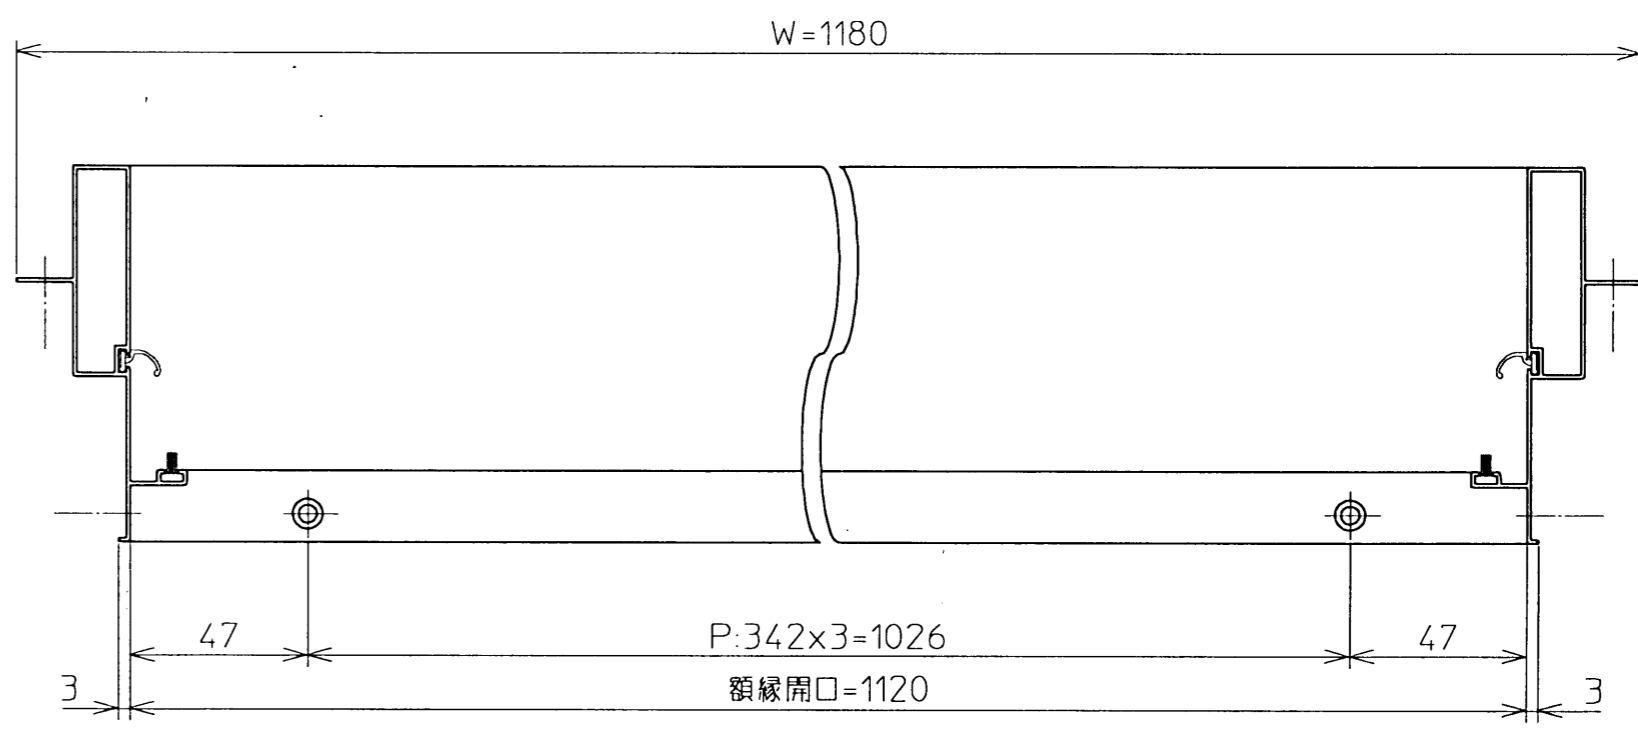

生産中止図面  
2004/06

品番	名称	内容
EW60002	小袋A	水密パッキン、ナビタッピン2種
EW30005	小袋B	皿小ネジ
EW46005	引手セット	引手、固定金具、キャップ、ネジ
EW06024	取扱説明書	A4版、冊子
EW06025	施工説明書	A2版

<b>TOTO</b>				単位 mm	名称 段差解消折戸 枠セット (1150サイズ)
設計 山本	製図 坂井	検図 山本	承認 重永	尺度 1:2	品番 EWB602B
備考				日付 99.4.16	
					図番 EEWB602B