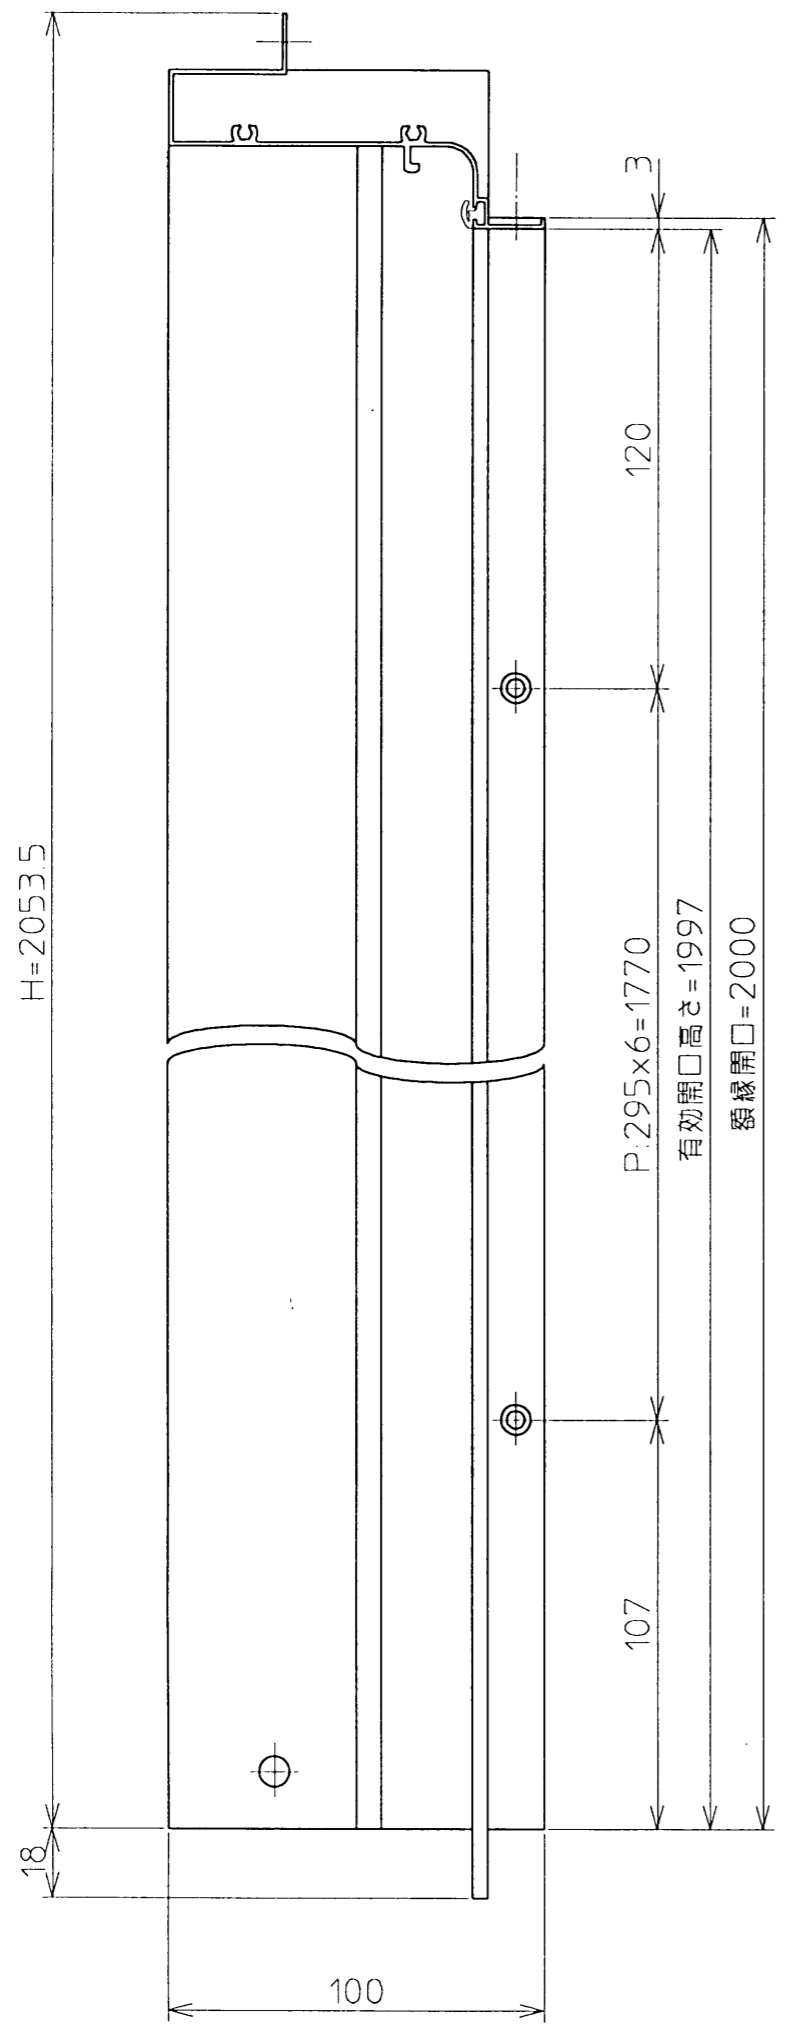

生産中止図面  
2004/06

品番	名称	内容
EW60002	小袋A	水密パッキン、ナビタッピン2種
EW30005	小袋B	皿小ネジ
EW46005	引手セット	引手、固定金具、キャップ、ネジ
EW06024	取扱説明書	A4版、冊子
EW06025	施工説明書	A2版

<b>TOTO</b>				単位 mm	名称 段差解消折戸 枠セット (1150サイズ)
設計 山本	製図 坂井	検図 山本	承認 重永	尺度 1:2	品番 EWB602B
備考				日付 99.4.16	
					図番 EEWB602B