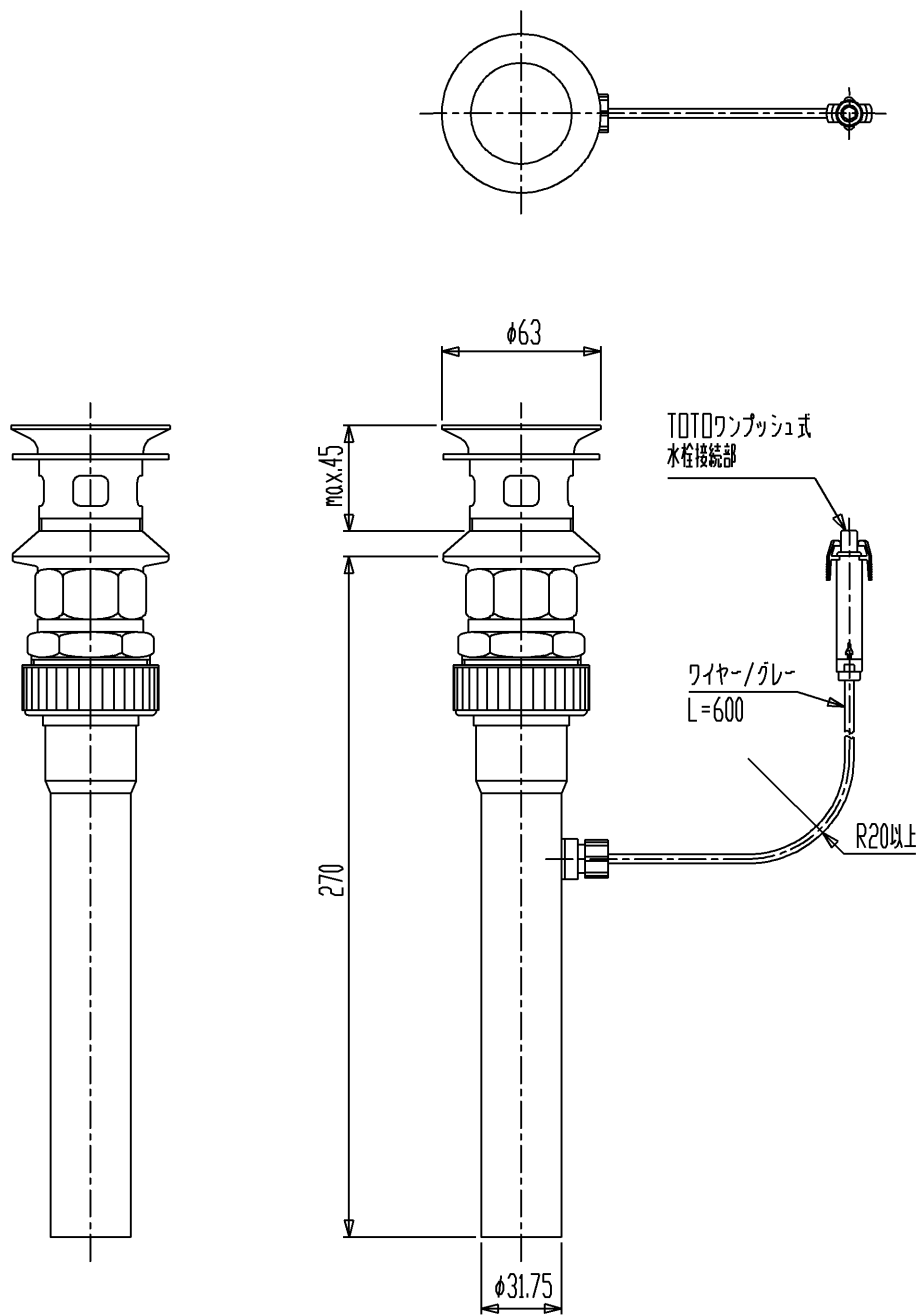

生産中止図面

2025/08

セラトレーディング株式会社			単位 mm	名称 ワンタッチ式排水栓
製図 石原	検図 高橋	日付 09.01.30	尺度 1:3	品番 CET860
備考 ヨーロッパ製洗面器用				図番 CET860