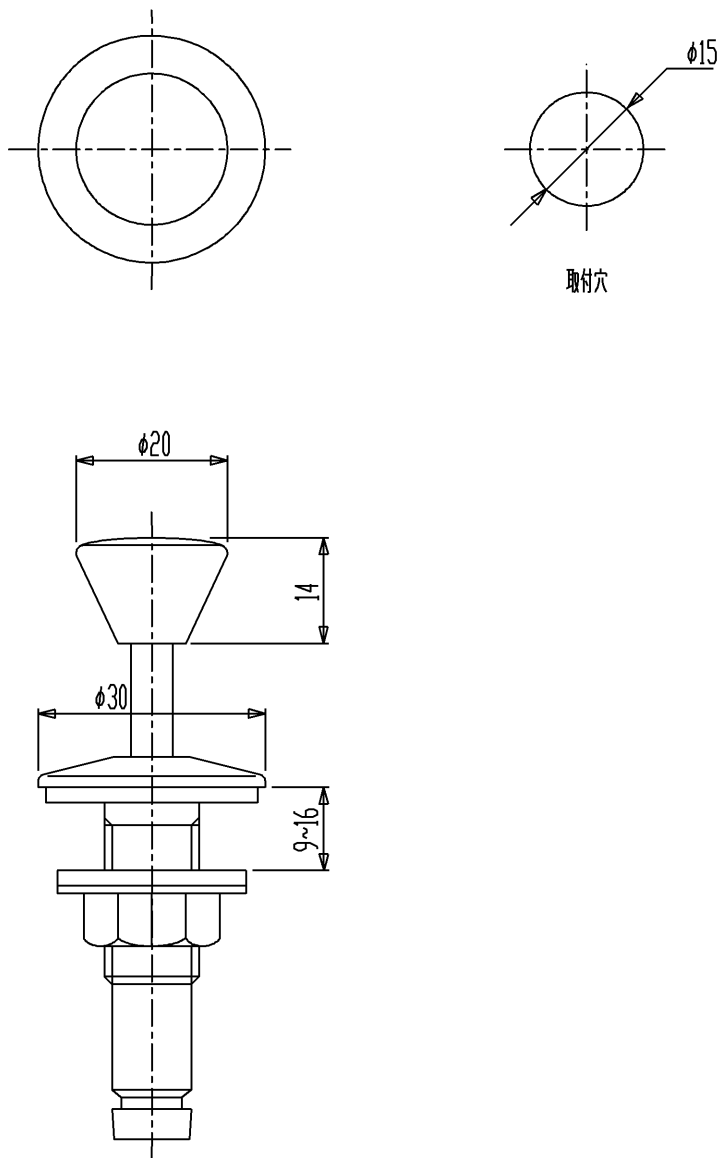

生産中止図面

2025/08

セラトレーディング株式会社			単位 mm	名称 ワンプッシュ式引棒部
製図 菅原	検図 早川	日付 16.01.21	尺度 1 : 1	品番 CET869R
備考 CET860 (ワンプッシュ式排水栓) 専用				図番 CET869R