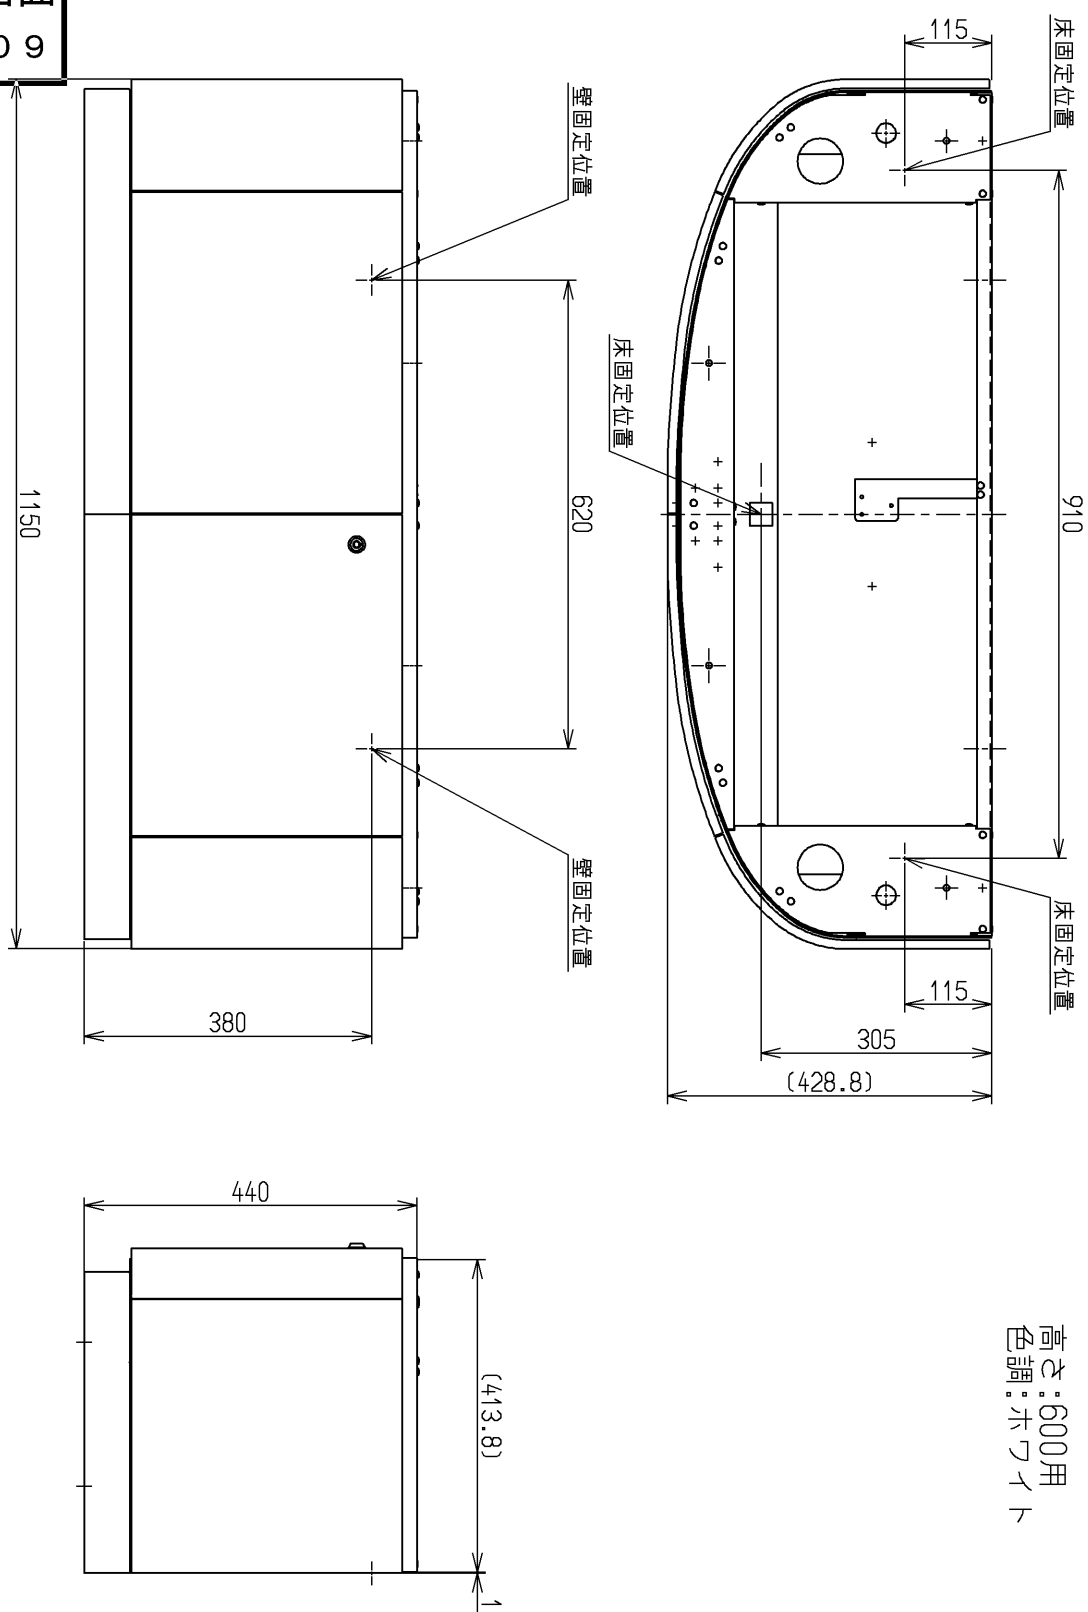

生産中止図面

2014/09

高さ:600用
色調:ホワイト

TOTO			単位 mm	名称
製図 大平(直)	検図 新川	日付 蛭田 13.12.20	尺度 1:10	幼児用キャビネット
備考				図番 HN300WH6R