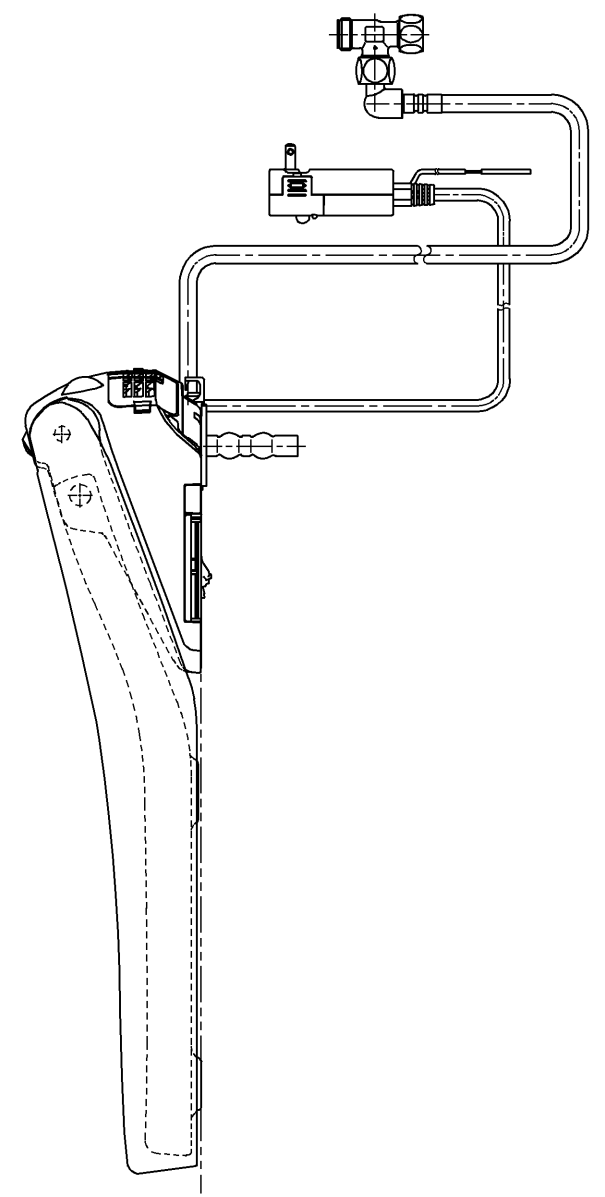

生産中止図面
2024/04

*定格 : AC100V-1265W 50/60Hz

TOTO		⊕	単位 mm	名称 ウォシュレットアプリ コットP
製図 川野	検図 加藤 末次	日付 19-01-18	尺度 1 : 5	品番 TCF5810ZR
備考 AP1 洗浄脱臭暖房便座 擬音装置付き 便ふたなし				図番 TCF5810ZR=A0100
A3			ページNo.	1-1 (改)