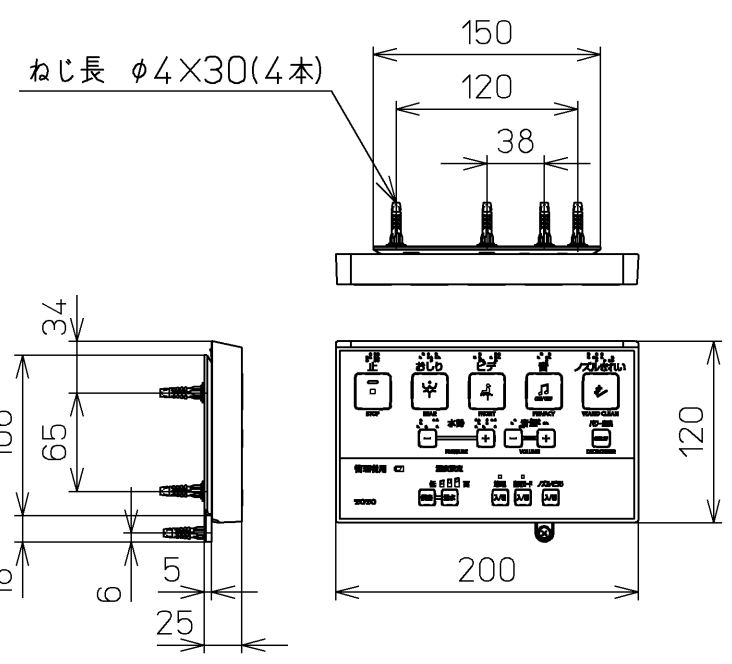

生産中止図面
2024/04

*定格 : AC100V-1265W 50/60Hz

TOTO		⊕	単位 mm	名称 ウォシュレットアプリ コットP
製図 川野	検図 加藤 末次	日付 19-01-18	尺度 1 : 5	品番 TCF5810ZR
備考 AP1 洗浄脱臭暖房便座 擬音装置付き 便ふたなし				図番 TCF5810ZR=A0100
A3			ページNo.	1-1 (改)