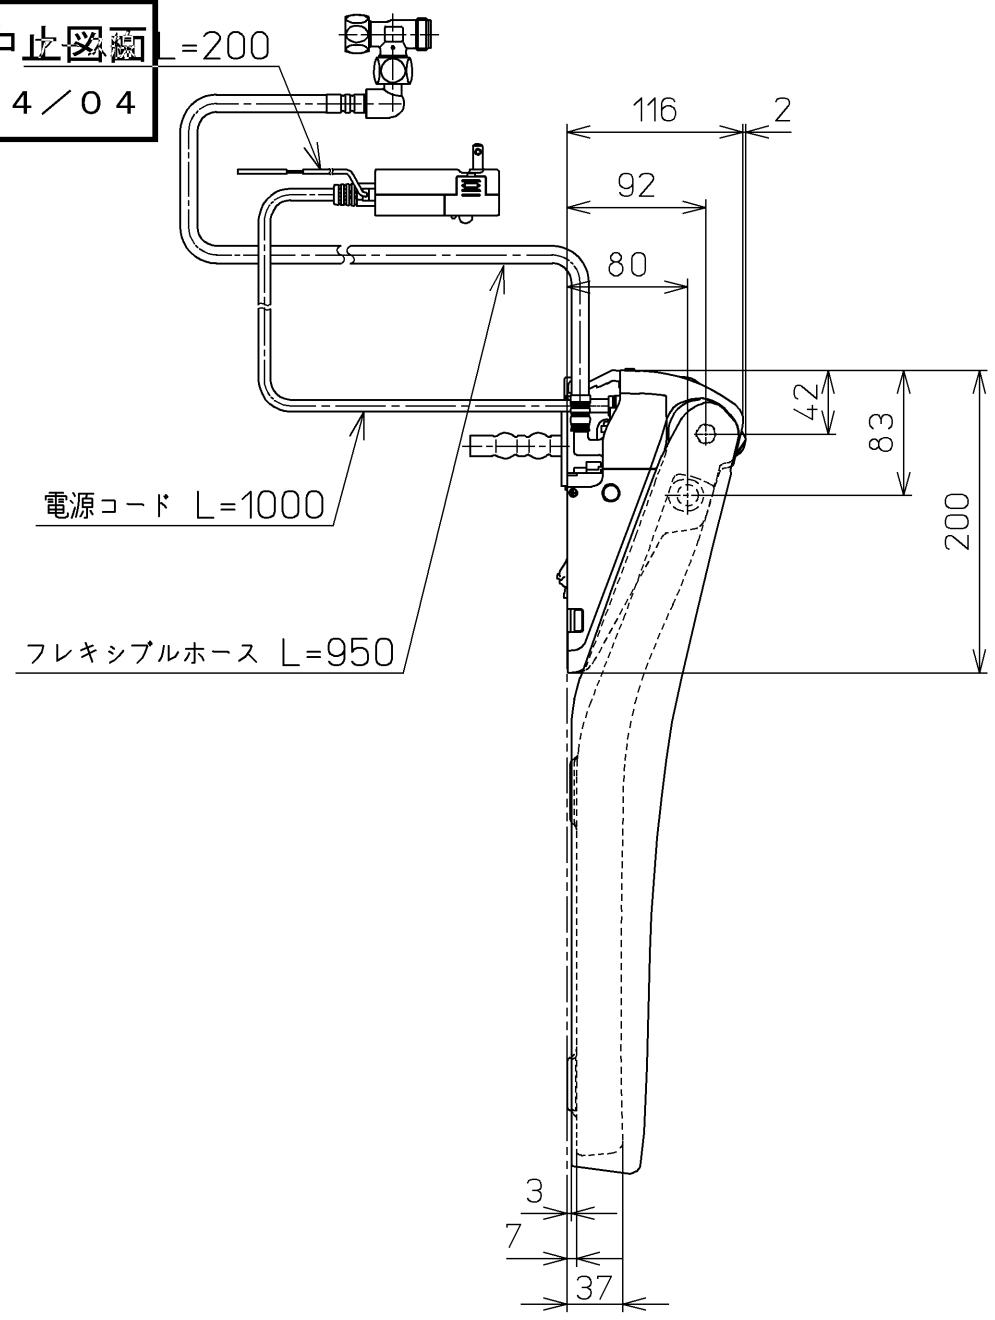

生産中止図面
2024/04

*定格 : AC100V-1265W 50/60Hz

TOTO		⊕	単位 mm	名称 ウォシュレットアプリ コットP
製図 川野	検図 加藤 末次	日付 19-01-18	尺度 1 : 5	品番 TCF5810ZR
備考 AP1 洗浄脱臭暖房便座 擬音装置付き 便ふたなし				図番 TCF5810ZR=A0100
A3			ページNo.	1-1 (改)