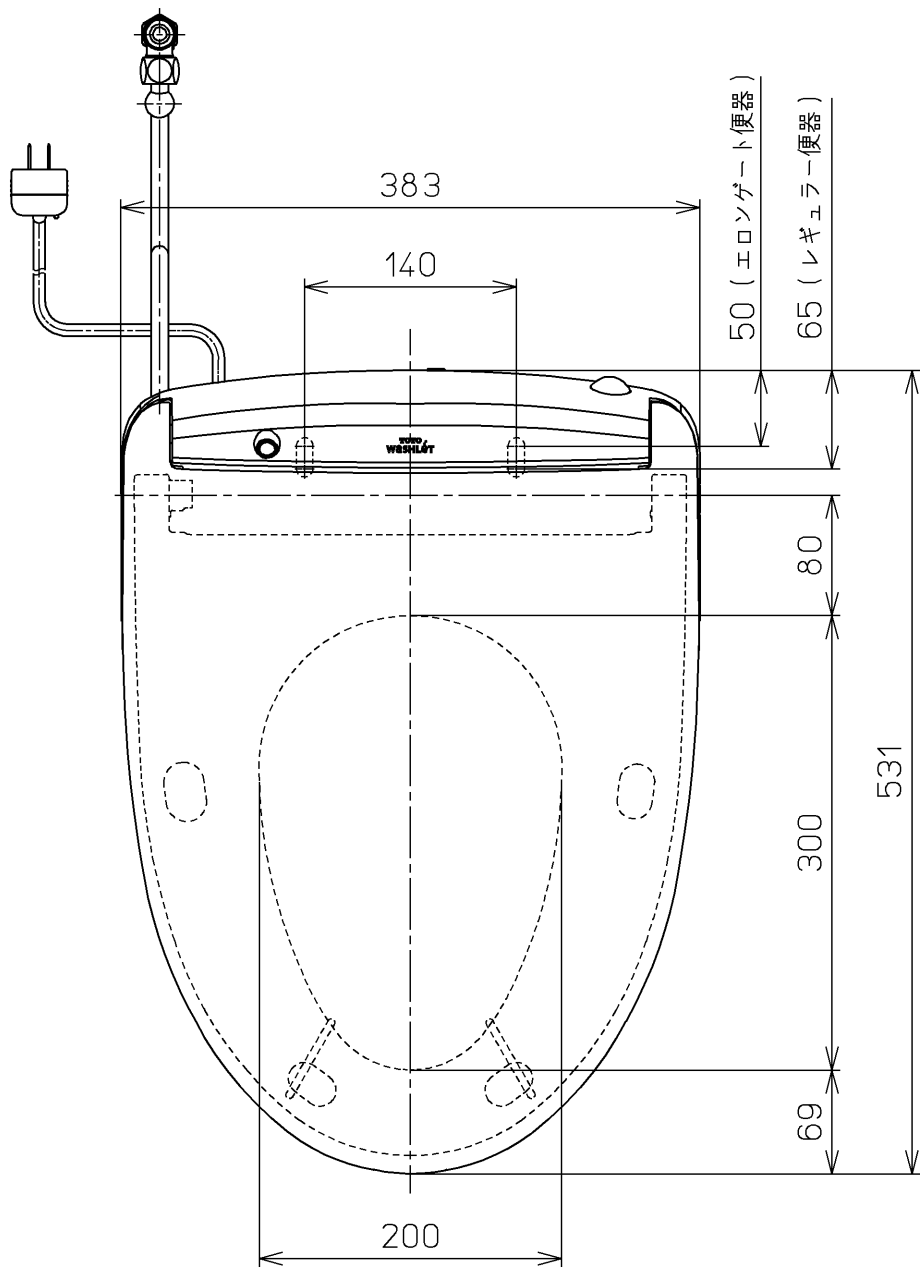

生産中止図面
2024/04

*定格 : AC100V-1265W 50/60Hz

TOTO		⊕	単位 mm	名称 ウォシュレットアプリ コットP
製図 川野	検図 加藤 末次	日付 19-01-18	尺度 1 : 5	品番 TCF5810ZR
備考 AP1 洗浄脱臭暖房便座 擬音装置付き 便ふたなし				図番 TCF5810ZR=A0100
A3			ページNo.	1-1 (改)