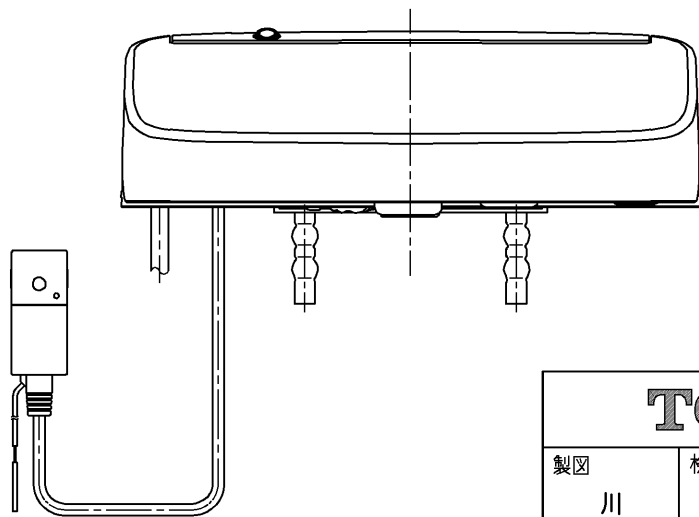

生産中止図面
2024/04

*定格 : AC100V-1265W 50/60Hz

TOTO		⊕	単位 mm	名称 ウォシュレットアプリ コットP
製図 川野	検図 加藤 末次	日付 19-01-18	尺度 1 : 5	品番 TCF5810ZR
備考 AP1 洗浄脱臭暖房便座 擬音装置付き 便ふたなし				図番 TCF5810ZR=A0100
A3			ページNo.	1-1 (改)