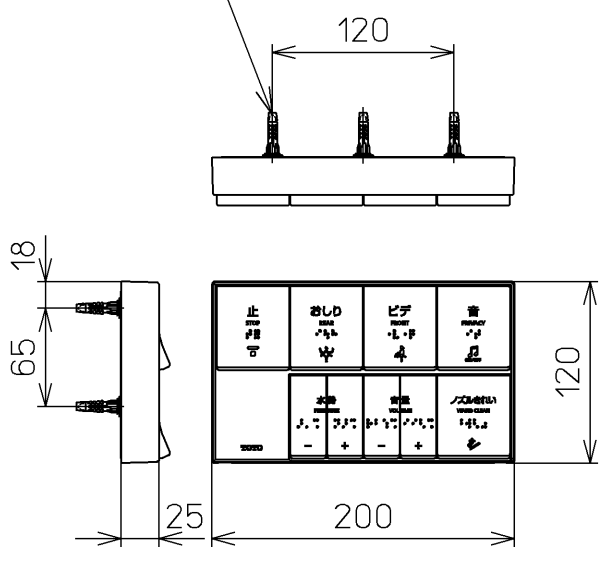

生産中止図面
2024/04

ねじ長 φ4×30(3本)

*定格 : AC100V-1262W 50/60Hz

TOTO			単位 mm	名称 ウォシュレットアプリ コットP
製図 川野	検図 加藤 末次	日付 19-01-18	尺度 1 : 5	品番 TCF5830R
備考 AP2 洗浄脱臭暖房便座 擬音装置付き				図番 TCF5830R=A0100