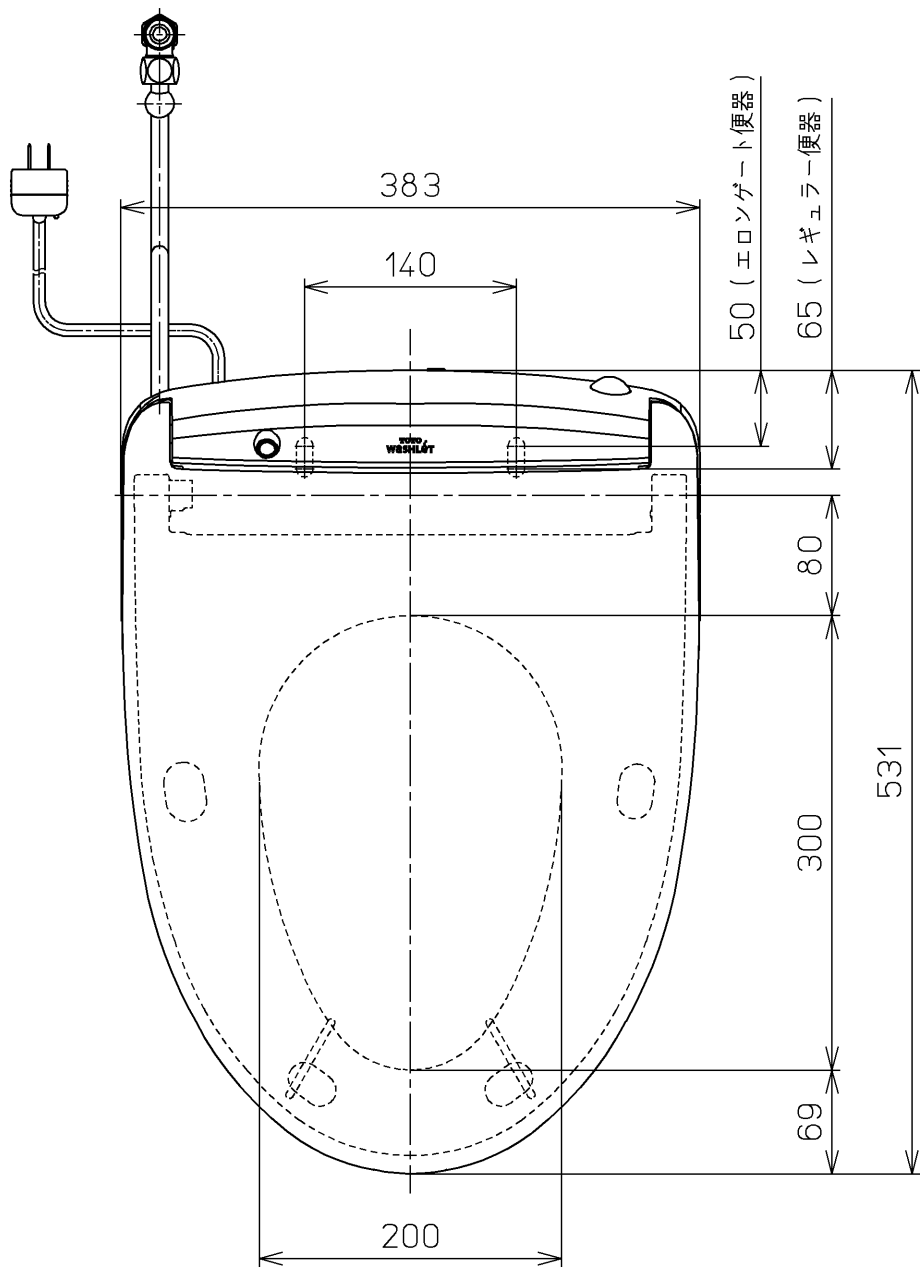

生産中止図面
2024/04

ねじ長 φ4×30(3本)

*定格 : AC100V-1262W 50/60Hz

TOTO			単位 mm	名称 ウォシュレットアプリ コットP
製図 川野	検図 加藤 末次	日付 19-01-18	尺度 1 : 5	品番 TCF5830R
備考 AP2 洗浄脱臭暖房便座 擬音装置付き				図番 TCF5830R=A0100