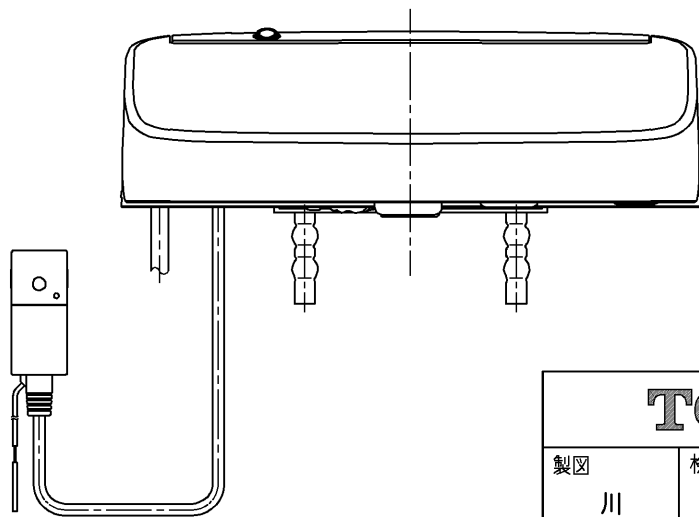

生産中止図面
2024/04

ねじ長 φ4×30(3本)

*定格 : AC100V-1262W 50/60Hz

TOTO			単位 mm	名称 ウォシュレットアプリ コットP
製図 川野	検図 加藤 末次	日付 19-01-18	尺度 1 : 5	品番 TCF5830R
備考 AP2 洗浄脱臭暖房便座 擬音装置付き				図番 TCF5830R=A0100