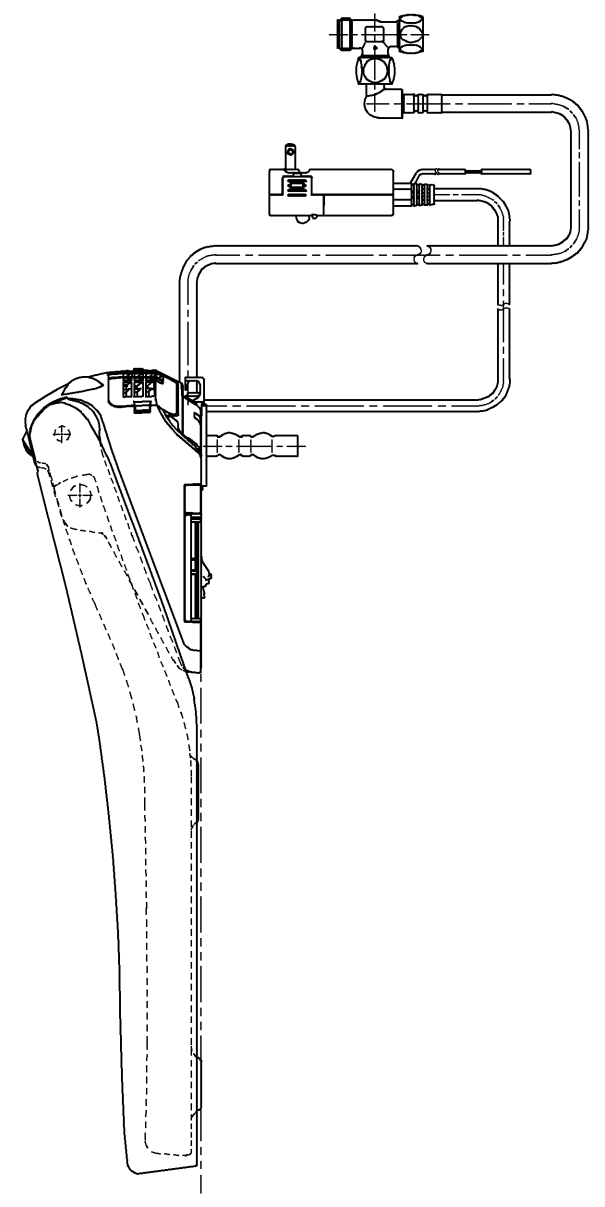

生産中止図面
2024/04

ねじ長 φ4×30(3本)

*定格 : AC100V-1262W 50/60Hz

TOTO			単位 mm	名称 ウォシュレットアプリ コットP
製図 川野	検図 加藤 末次	日付 19-01-18	尺度 1 : 5	品番 TCF5830R
備考 AP2 洗浄脱臭暖房便座 擬音装置付き				図番 TCF5830R=A0100