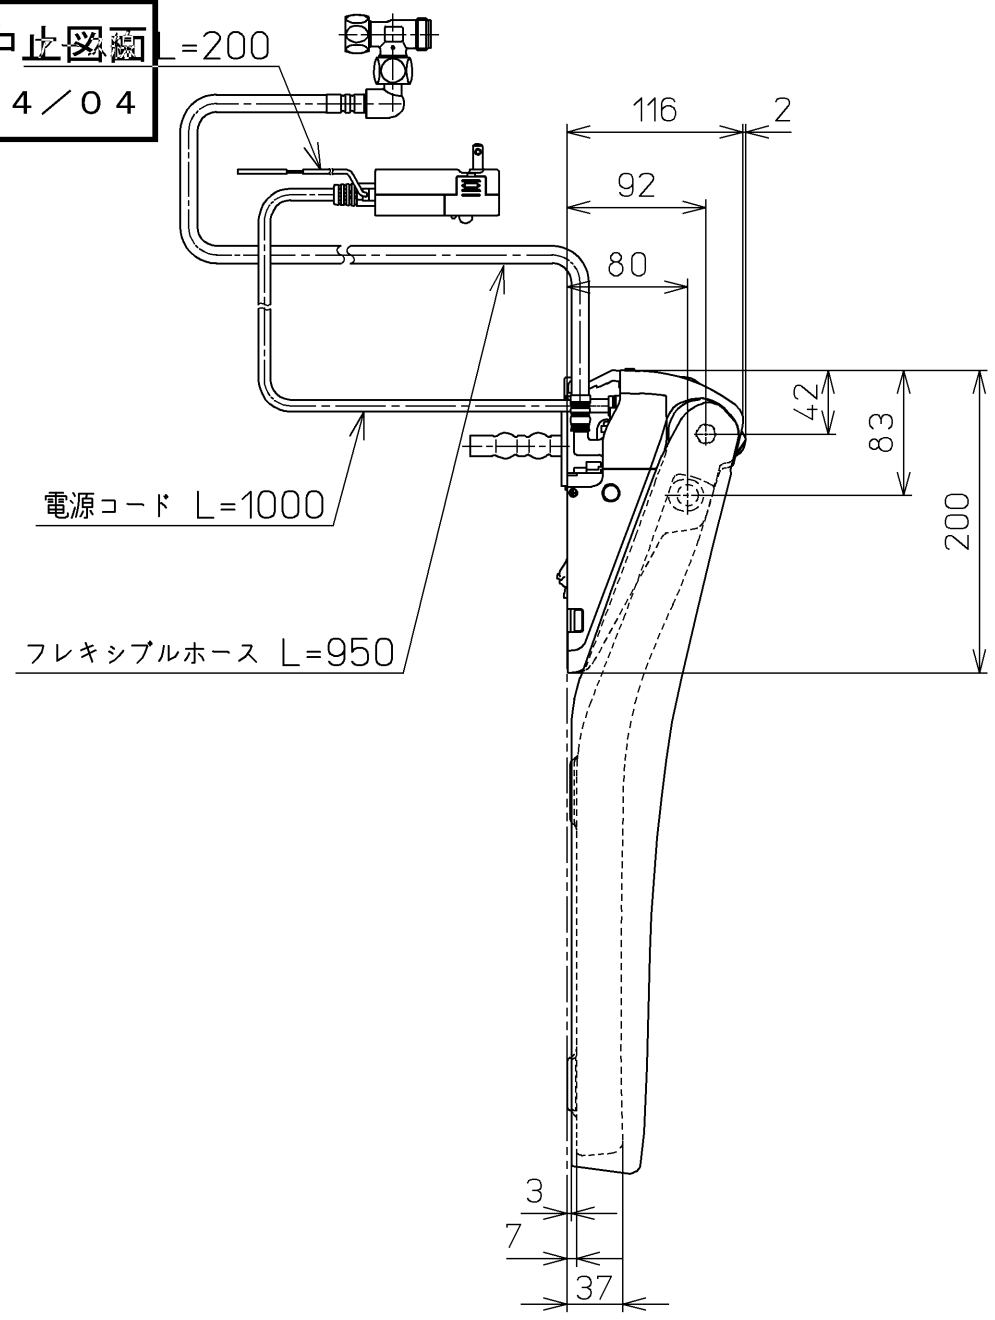

生産中止図面
2024/04

ねじ長 φ4×30(3本)

*定格 : AC100V-1262W 50/60Hz

TOTO			単位 mm	名称 ウォシュレットアプリ コットP
製図 川野	検図 加藤 末次	日付 19-01-18	尺度 1 : 5	品番 TCF5830R
備考 AP2 洗浄脱臭暖房便座 擬音装置付き				図番 TCF5830R=A0100