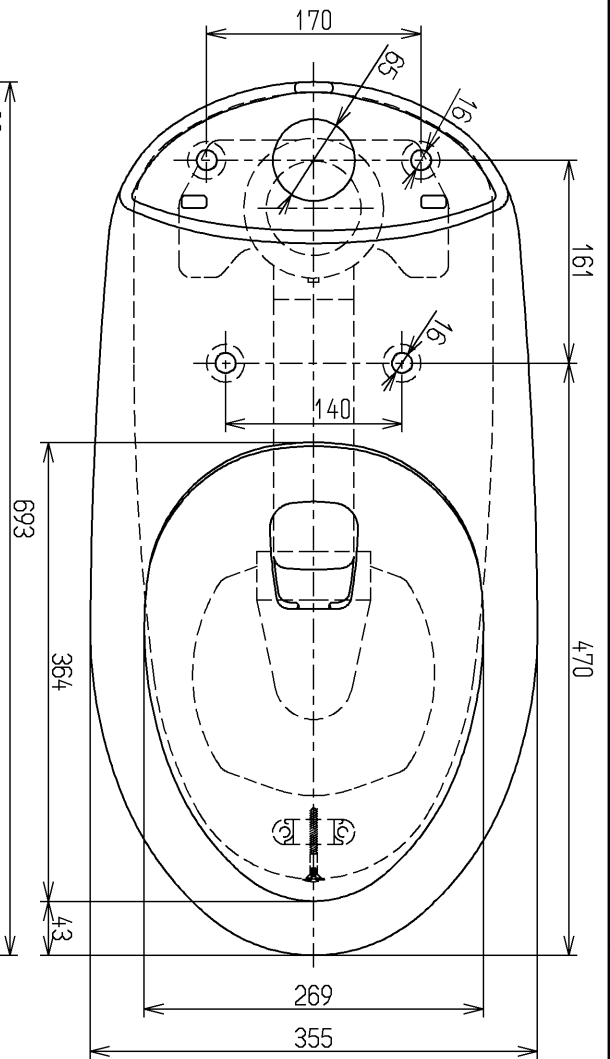

生産中止図面

2011/03

<付属品>  
排水接続部  
アシナズル  
P型器具  
化粧キャップ

↑↑↑↑↑  
↑↑↑↑↑  
↑↑↑↑↑  
↑↑↑↑↑

			単位	名称 腰掛式タンク密結形 サイホン防露便器 (リモデルタイプ)
			mm	
製図	検図	日付	尺度	図番 CS60BM
木村(晴)		吉永(雄)	1:6	
備考				