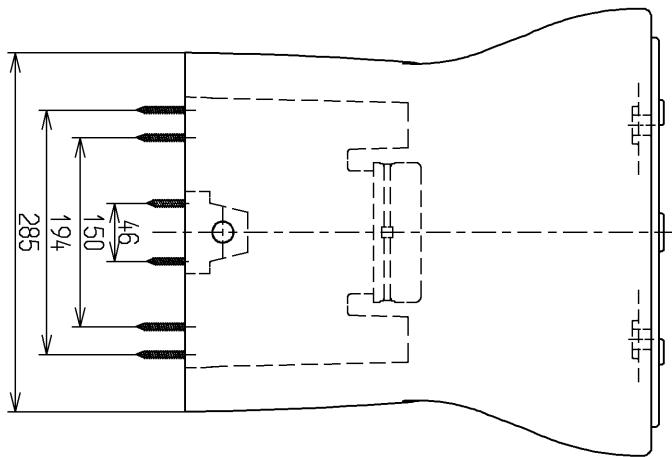

生産中止図面

2011/03

<付属品>  
排水接続部  
アシナズル  
P型器具  
化粧キャップ

↑↑↑↑↑  
↑↑↑↑↑  
↑↑↑↑↑  
↑↑↑↑↑

			単位	名称 腰掛式タンク密結形 サイホン防露便器 (リモデルタイプ)
			mm	
製図	検図	日付	尺度	図番 CS60BM
木村(晴)		吉永(雄)	1:6	
備考				