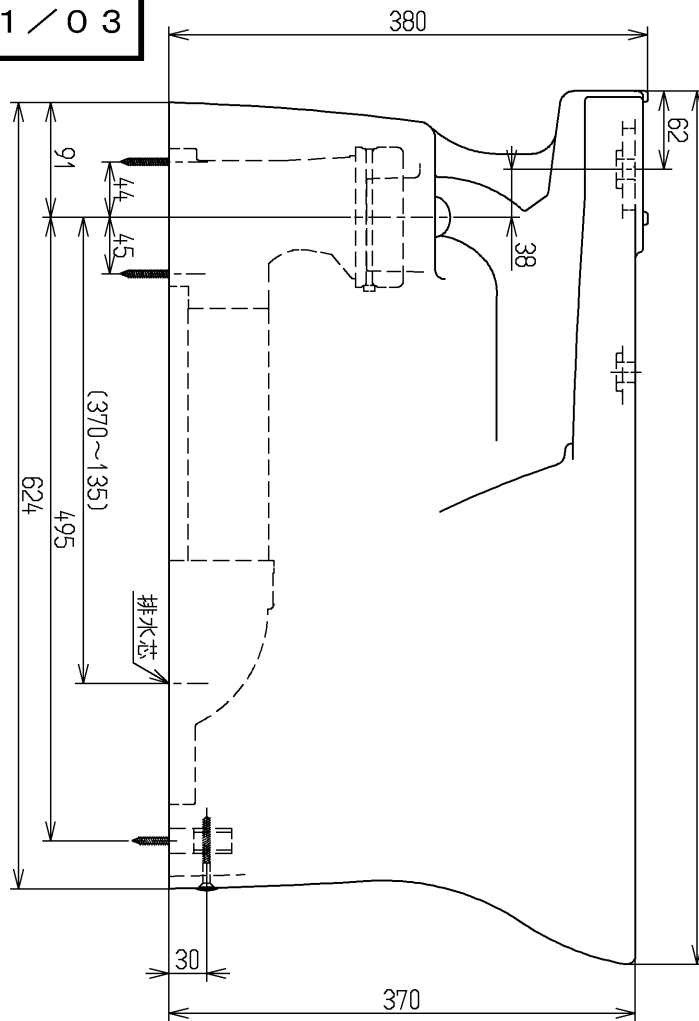

生産中止図面

2011/03

<付属品>  
排水接続部  
アシナズル  
P型器具  
化粧キャップ

↑↑↑↑↑  
↑↑↑↑↑  
↑↑↑↑↑  
↑↑↑↑↑

			単位	名称 腰掛式タンク密結形 サイホン防露便器 (リモデルタイプ)
			mm	
製図	検図	日付	尺度	図番 CS60BM
木村(晴)		吉永(雄)	1:6	
備考				