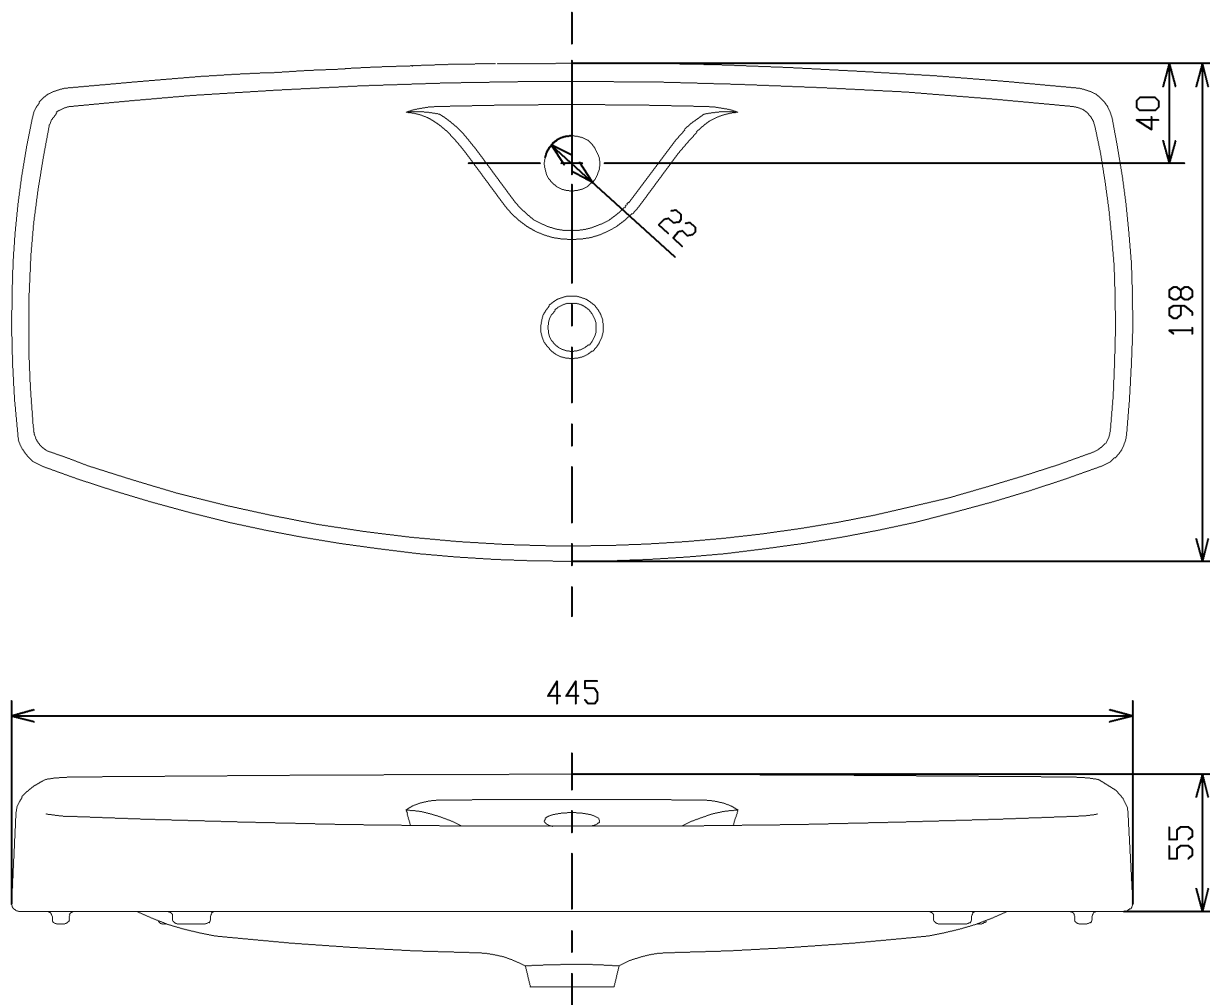

生産中止図面

2022/01

〈梱包数〉

タンクふた ×1

ガタ防止パッキン式 ×1

ガタ防止パッキン

|             |             |                |           |                 |
|-------------|-------------|----------------|-----------|-----------------|
| <b>TOTO</b> |             |                | 単位<br>mm  | 名称<br>タンクふた     |
| 製図<br>米     | 検図<br>稲垣 新川 | 日付<br>18/05/24 | 尺度<br>1:3 | 品番<br>S221CR    |
| 備考          |             |                |           | 図番<br>S221CR=D2 |
| A4          |             | ページNo.         | 1 / 1     | (改)             |