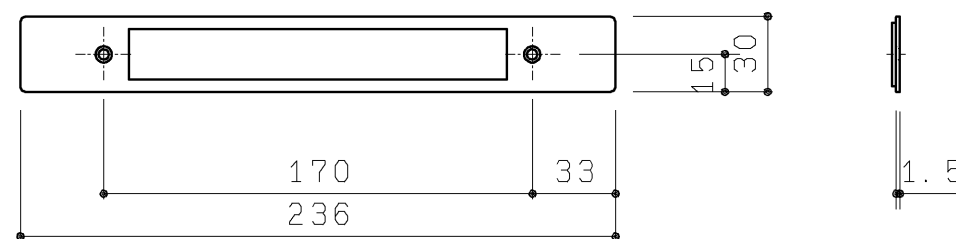

生産中止図面

2011/01

同梱部材

品名	数量
皿+3X30TPねじ	4ヶ
施工・取扱説明書	1部

UGA464	245
UGA463	300
UGA462	210
品番	H

バックパネル固定材セット(2ヶ)

・材質：アクリル板+裏面印刷

・基材色：透明

・印刷色：ホワイト

<b>TOTO</b>				第三角法	単位 mm	名称
製図 稗田	検図 間瀬	日付 08.01.25	原 笹原	尺 1:3	品番	バックパネルセット (システムシリーズ)
備考						UGA462_4
						図番 UGA462_4