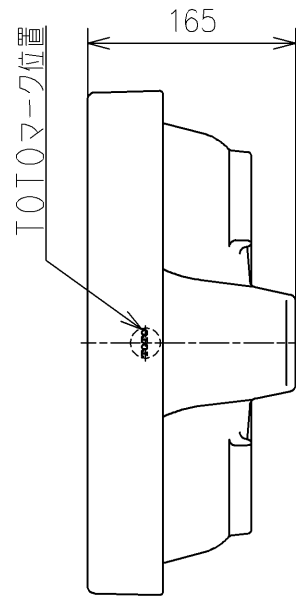

<付属品>
 施工説明書 ×1
 ワッシヨシ材 ×1

			単位	mm	名称	
			尺度	1:6	ベッセル式洗面器	
製図	検図	日付	19/03/18		品番	LS703
米	稲垣 新川			図番	LS703=D2	
備考 丸形					ページNo .	1/1 (改)