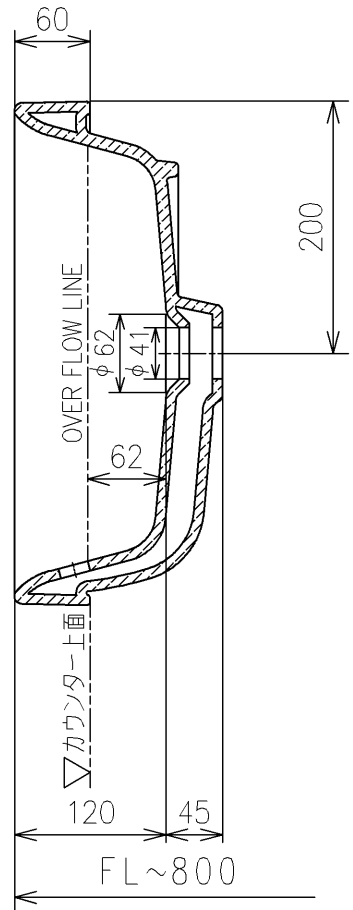

<付属品>
 施工説明書 ×1
 ワッシヨシ材 ×1

			単位	mm	名称	
			尺度	1:6	ベッセル式洗面器	
製図	検図	日付	19/03/18		品番	LS703
米	稲垣 新川			図番	LS703=D2	
備考 丸形					ページNo .	1/1 (改)