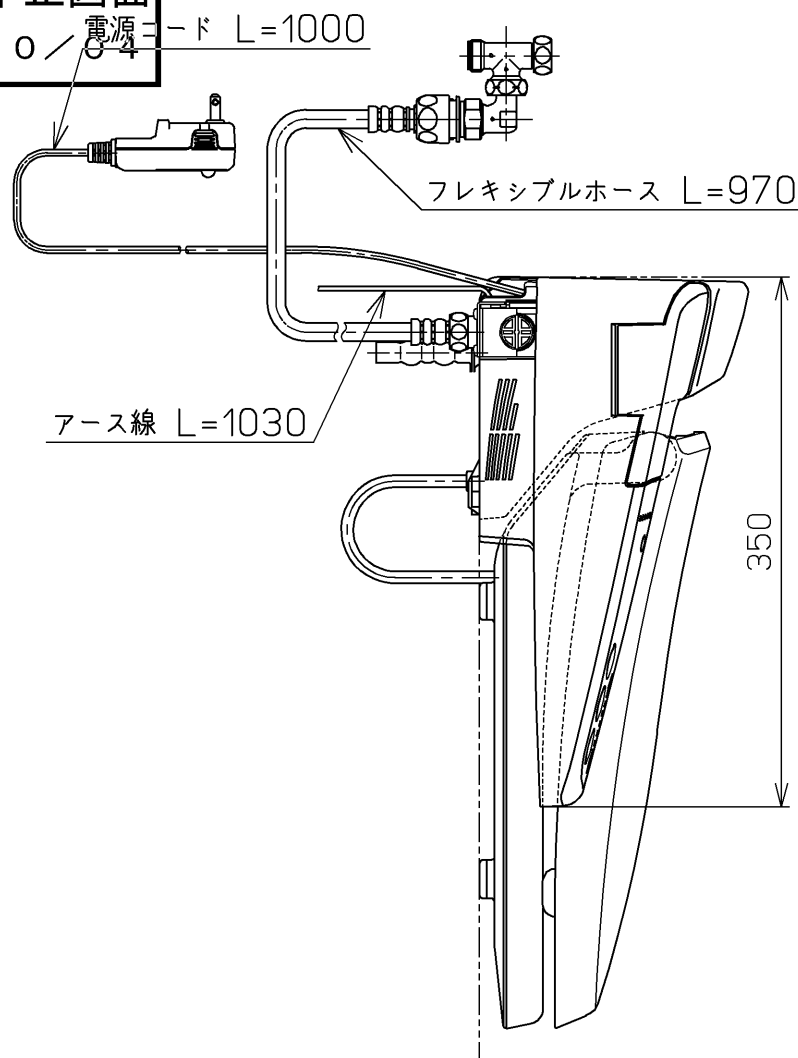

生産中止図面

2020/04 電源コード L=1000

*定格：AC100V-413W 50/60Hz

TOTO			単位 mm	名称
製図 北本真	検図 大石晃 坂間	日付 01-10-31	尺度 1 : 5	洗淨脱臭暖房便座
備考				品番 TCF2020
				図番 TCF2020=A0110