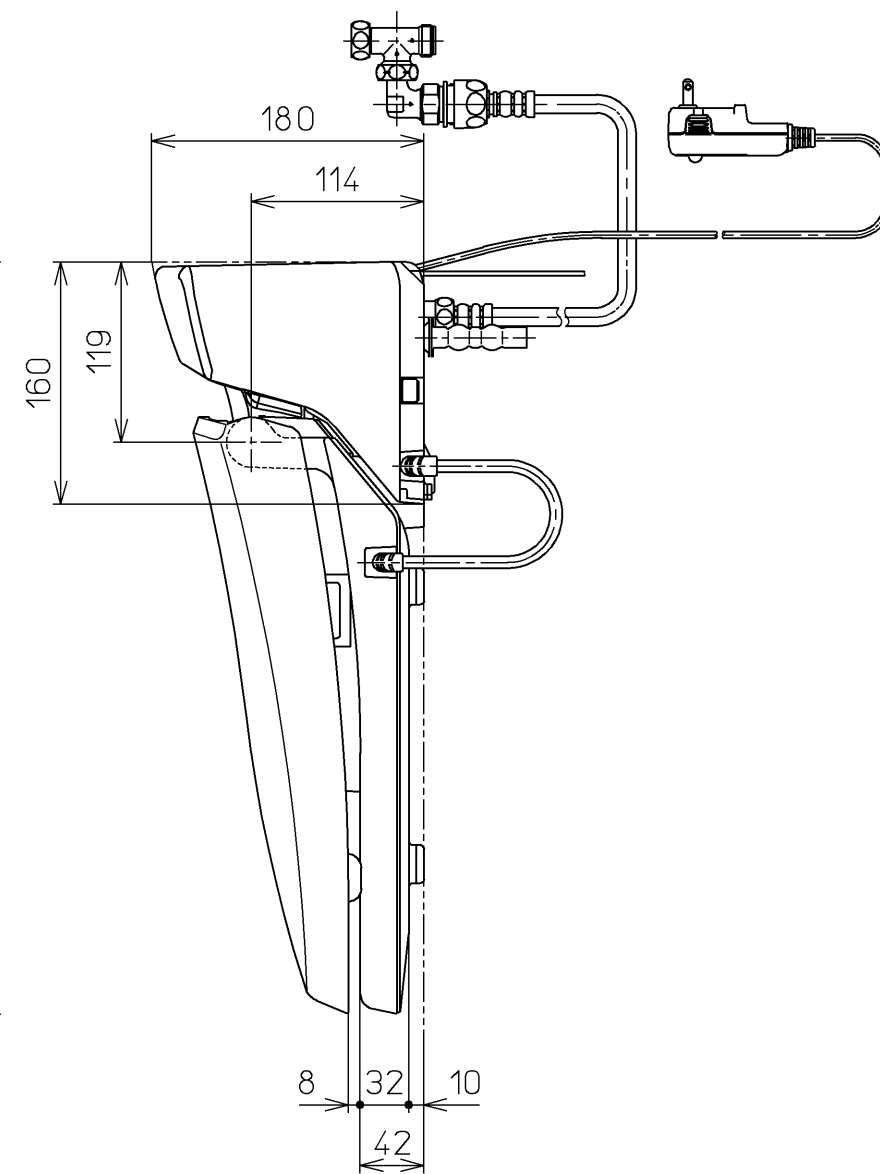

生産中止図面

2020/04 電源コード L=1000

*定格：AC100V-413W 50/60Hz

TOTO			単位 mm	名称
製図 北本真	検図 大石晃 坂間	日付 01-10-31	尺度 1 : 5	洗淨脱臭暖房便座
備考				品番 TCF2020
				図番 TCF2020=A0110