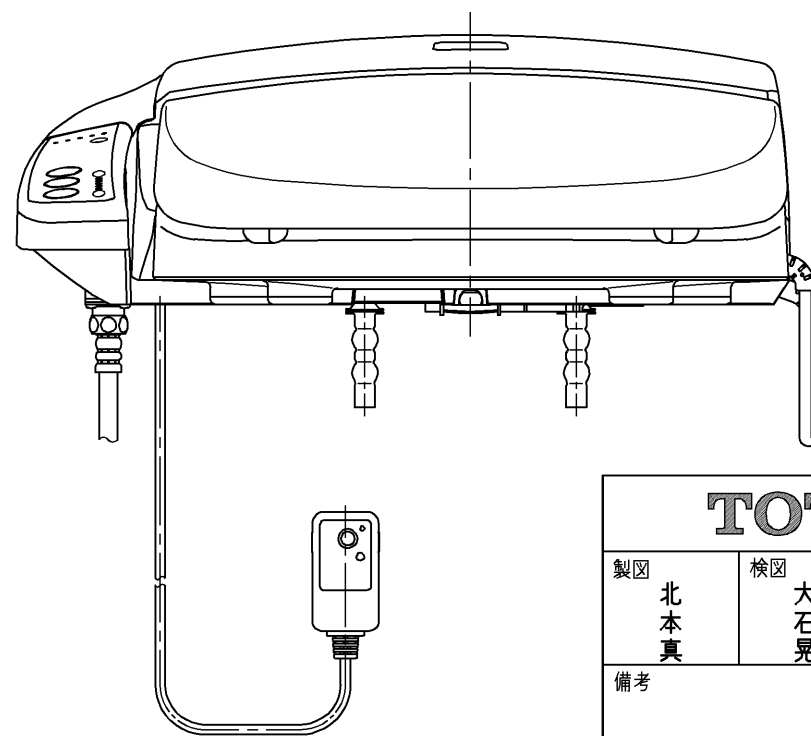

生産中止図面

2020/04 電源コード L=1000

*定格：AC100V-413W 50/60Hz

TOTO			単位 mm	名称
製図 北本真	検図 大石晃 坂間	日付 01-10-31	尺度 1 : 5	洗淨脱臭暖房便座
備考				品番 TCF2020
				図番 TCF2020=A0110