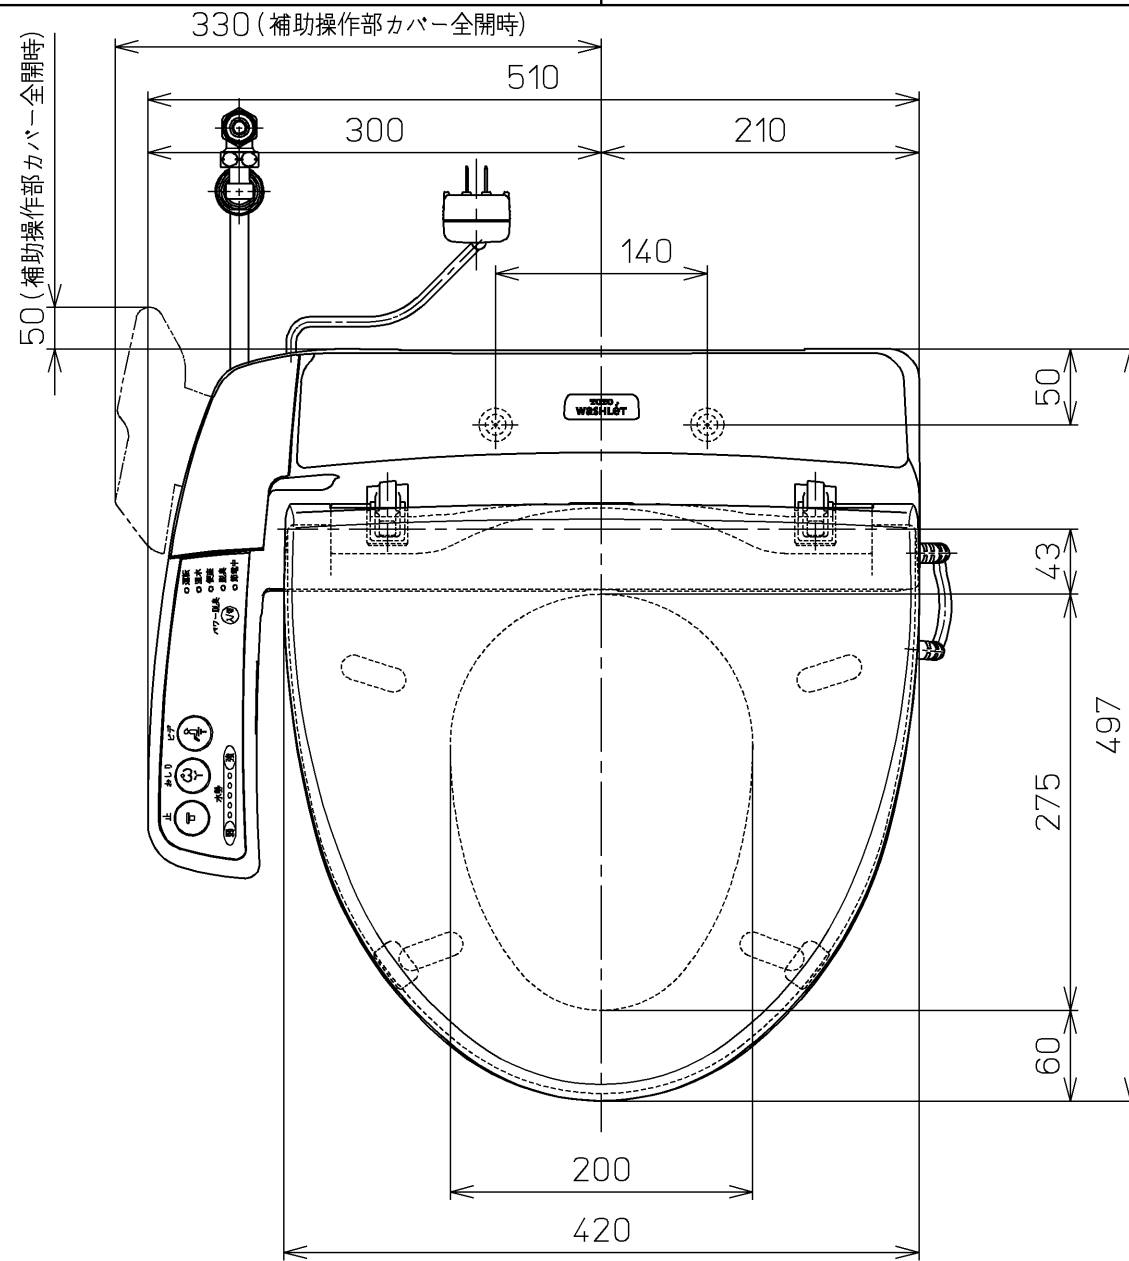

生産中止図面

2020/04 電源コード L=1000

*定格：AC100V-413W 50/60Hz

TOTO			単位 mm	名称
製図 北本真	検図 大石晃 坂間	日付 01-10-31	尺度 1 : 5	洗淨脱臭暖房便座
備考				品番 TCF2020
				図番 TCF2020=A0110