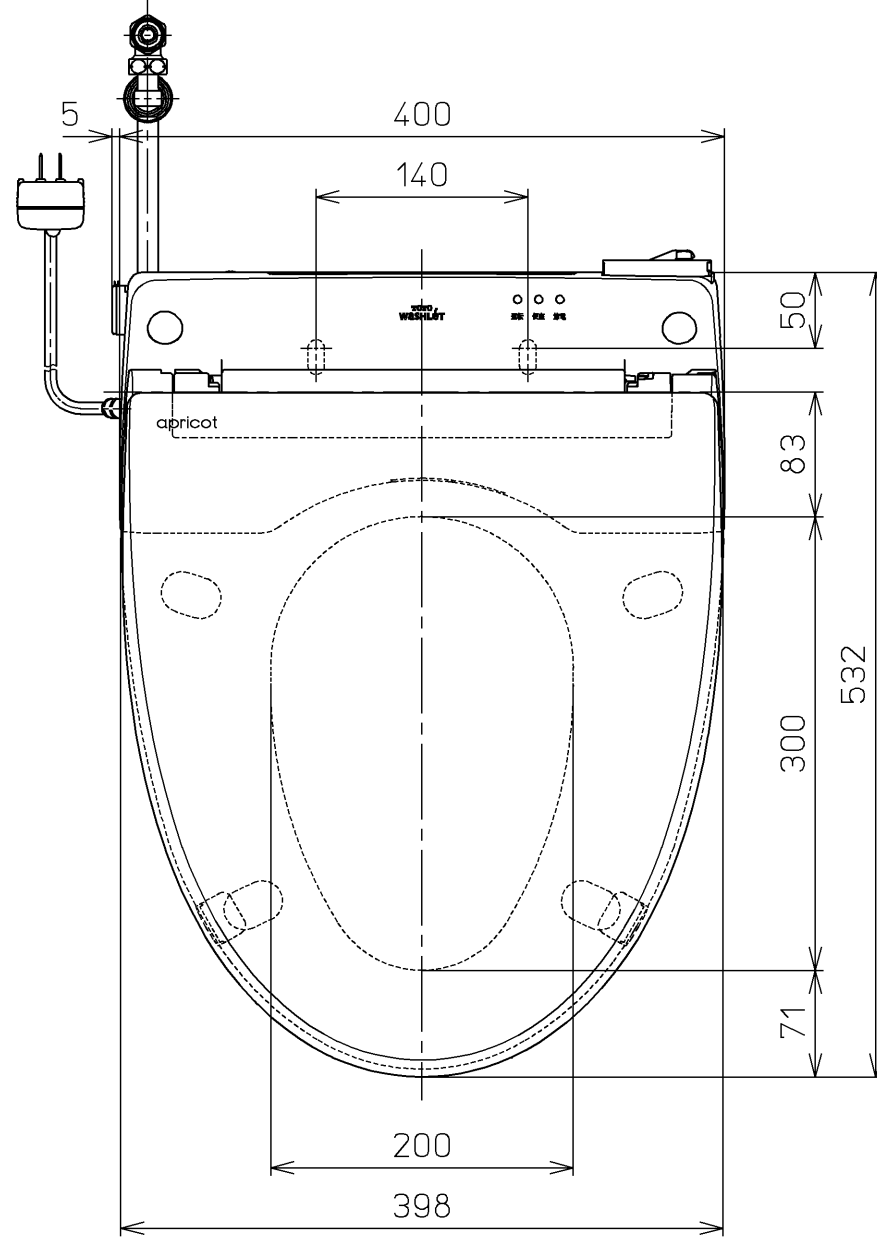

生産中止図面

2009/02

ねじ長 φ4×30(3本)

便器洗浄コード L=1500

\*定格 : AC100V-1282W 50/60Hz

<b>TOTO</b>		⊕ ⊖	単位 mm	名称
製図 岩田	検図 鈴木	日付 08-01-30	尺度 1 : 5	洗浄乾燥脱臭暖房便座
備考 アプリコットF (レストルームドレッサー専用)				品番 TCF4331CY
				図番 TCF4331CY=A0101