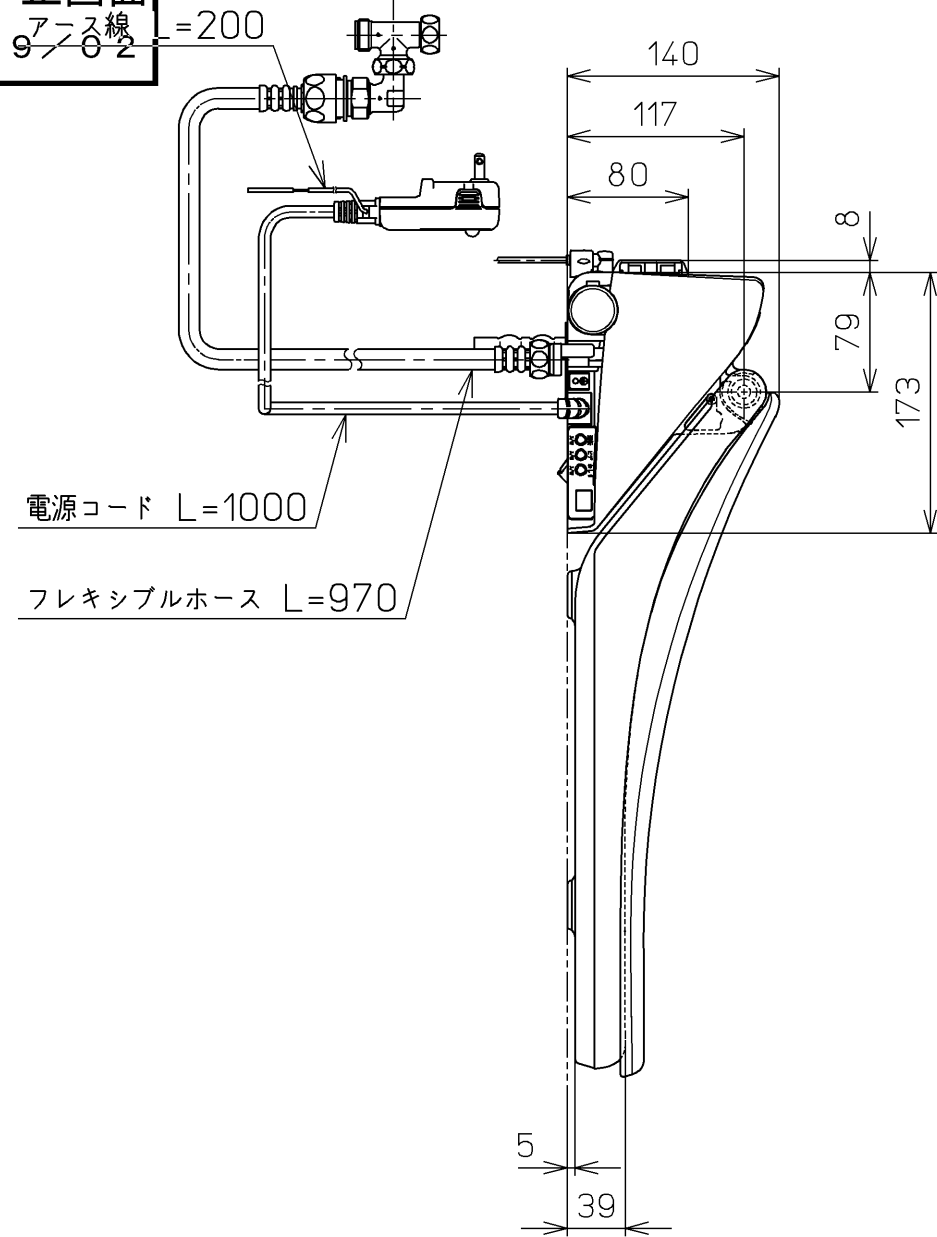

生産中止図面

2009/02

ねじ長 φ4×30(3本)

便器洗浄コード L=1500

\*定格 : AC100V-1282W 50/60Hz

<b>TOTO</b>		⊕ ⊖	単位 mm	名称
製図 岩田	検図 鈴木	日付 08-01-30	尺度 1 : 5	洗浄乾燥脱臭暖房便座
備考 アプリコットF (レストルームドレッサー専用)				品番 TCF4331CY
				図番 TCF4331CY=A0101