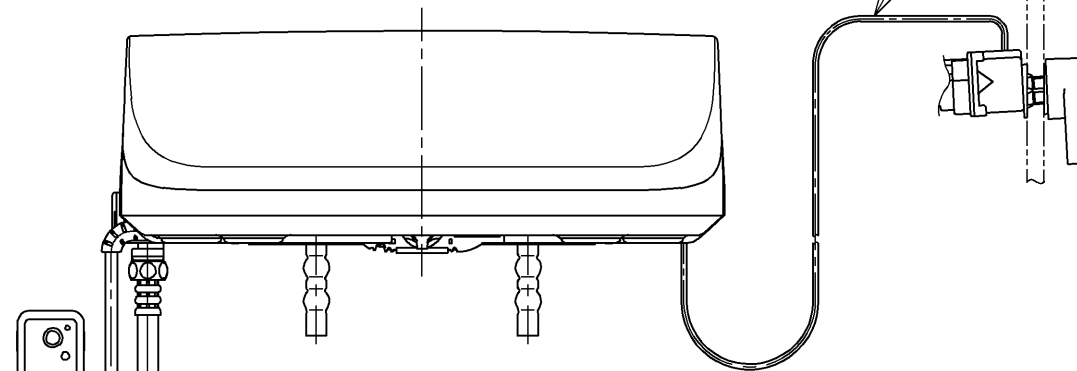

生産中止図面

2009/02

ねじ長 φ4×30(3本)

便器洗浄コード L=1500

\*定格 : AC100V-1282W 50/60Hz

<b>TOTO</b>		⊕ ⊖	単位 mm	名称
製図 岩田	検図 鈴木	日付 08-01-30	尺度 1 : 5	洗浄乾燥脱臭暖房便座
備考 アプリコットF (レストルームドレッサー専用)				品番 TCF4331CY
				図番 TCF4331CY=A0101