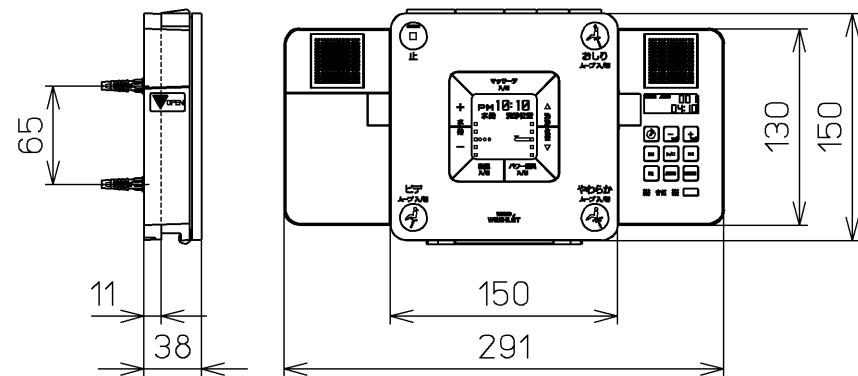

生産中止図面

2009/02

ねじ長 φ4×30(3本)

便器洗浄コード L=1500

\*定格 : AC100V-1282W 50/60Hz

<b>TOTO</b>		⊕ ⊖	単位 mm	名称
製図 岩田	検図 鈴木	日付 08-01-30	尺度 1 : 5	洗浄乾燥脱臭暖房便座
備考 アプリコットF (レストルームドレッサー専用)				品番 TCF4331CY
				図番 TCF4331CY=A0101