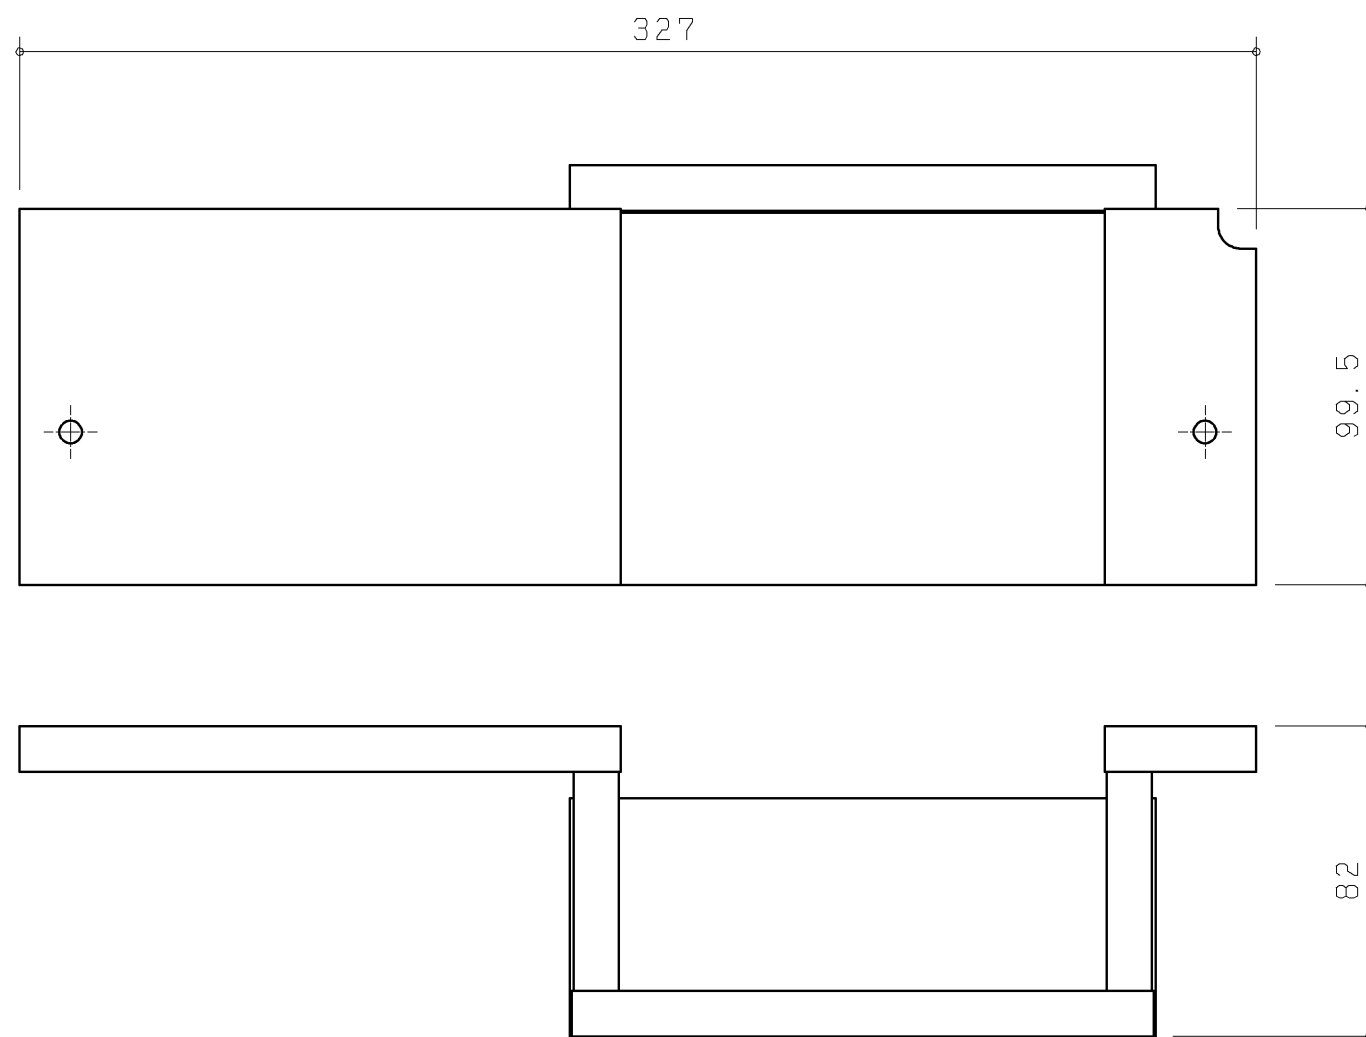

品番	色名
UGX186LW	ホワイト
UGX186LG	ダークグレー

同梱部材

品名	数量(仕様)	材質
施工部材セット	M4X20皿小ねじ 2ヶ	SUS304又は430

材質：パーティクルボード+両面シート貼り

TOTO		第三角法	単位 mm	名称
製図 川崎	検図 小笠	日付 '17.06.15	尺度 1:2	底板セット
備考 左勝手/電気温水器あり/壁給水				品番 UGX186L*