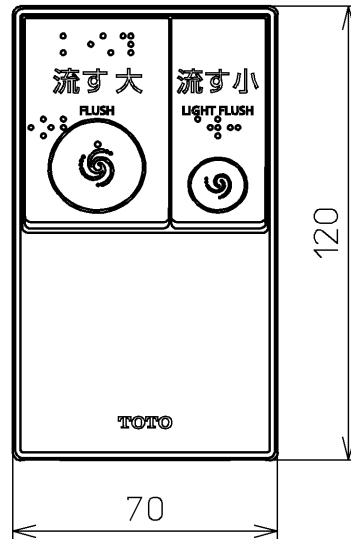

ねじ長 φ4×30(2本)

TOTO			単位 mm	名称 リモコン便器洗浄 ユニット
製図 川野	検図 加藤 末次	日付 17-12-07	尺度 1 : 2	品番 TCA350
備考				図番 TCA350=A0100