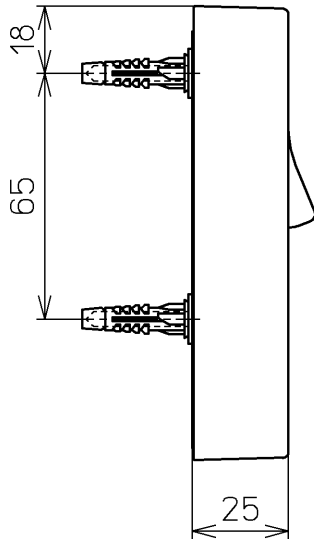

ねじ長 φ4×30(2本)

TOTO			単位 mm	名称 リモコン便器洗浄 ユニット
製図 川野	検図 加藤 末次	日付 17-12-07	尺度 1 : 2	品番 TCA350
備考				図番 TCA350=A0100