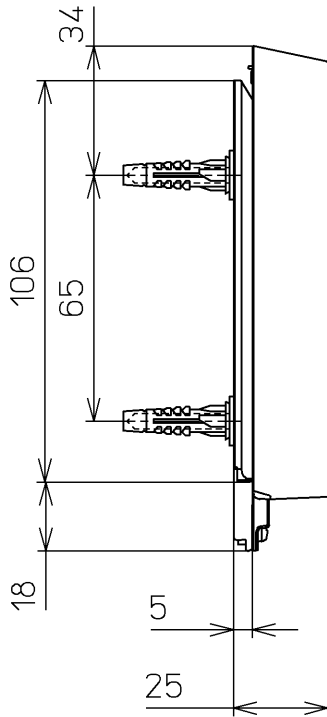

ねじ長  $\phi 4 \times 30$ (3本)

<b>TOTO</b>			単位 mm	名称	リモコン組品	
製図 河野夏	検図 加藤健 山川	日付 16-08-22	尺度 1 : 2	品番		TCM1783
備考				図番		TCM1783=A0100