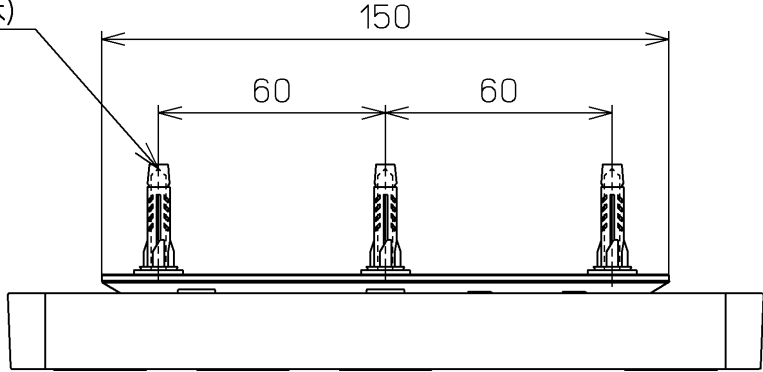

ねじ長  $\phi 4 \times 30$ (3本)

<b>TOTO</b>			単位 mm	名称	リモコン組品	
製図 河野夏	検図 加藤健 山川	日付 16-08-22	尺度 1 : 2	品番		TCM1783
備考				図番		TCM1783=A0100