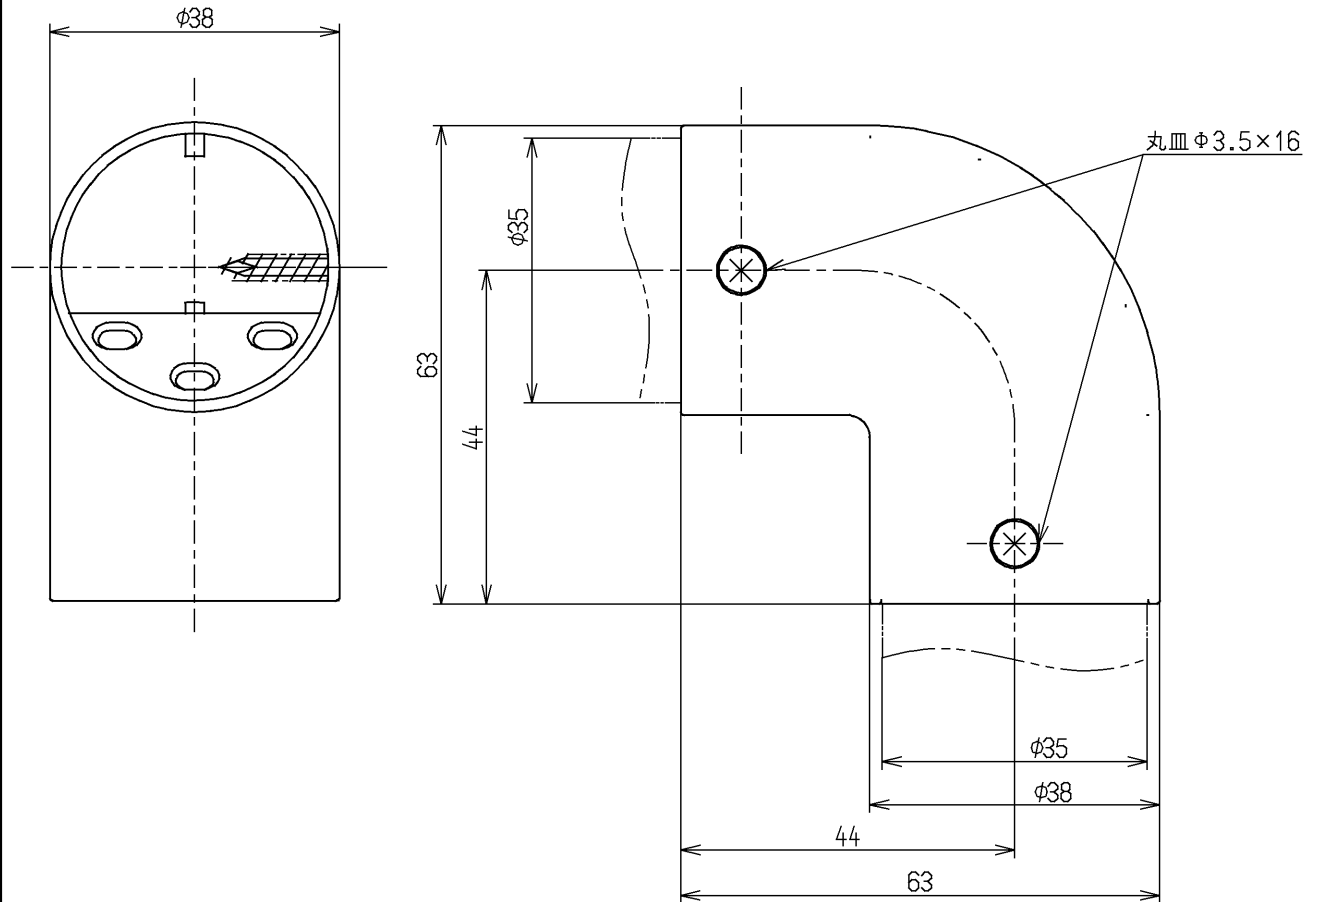

色番	色彩
#AG	アンティークゴールド
#BZ	ブロンズ
#WS	ウォームシルバー

TOTO			単位	名称
			mm	
製図	検図	日付	尺度	図番
江副(義)	秋 大河 吉 河	03.04.01	1 : 1	
備考				EWT10CC35