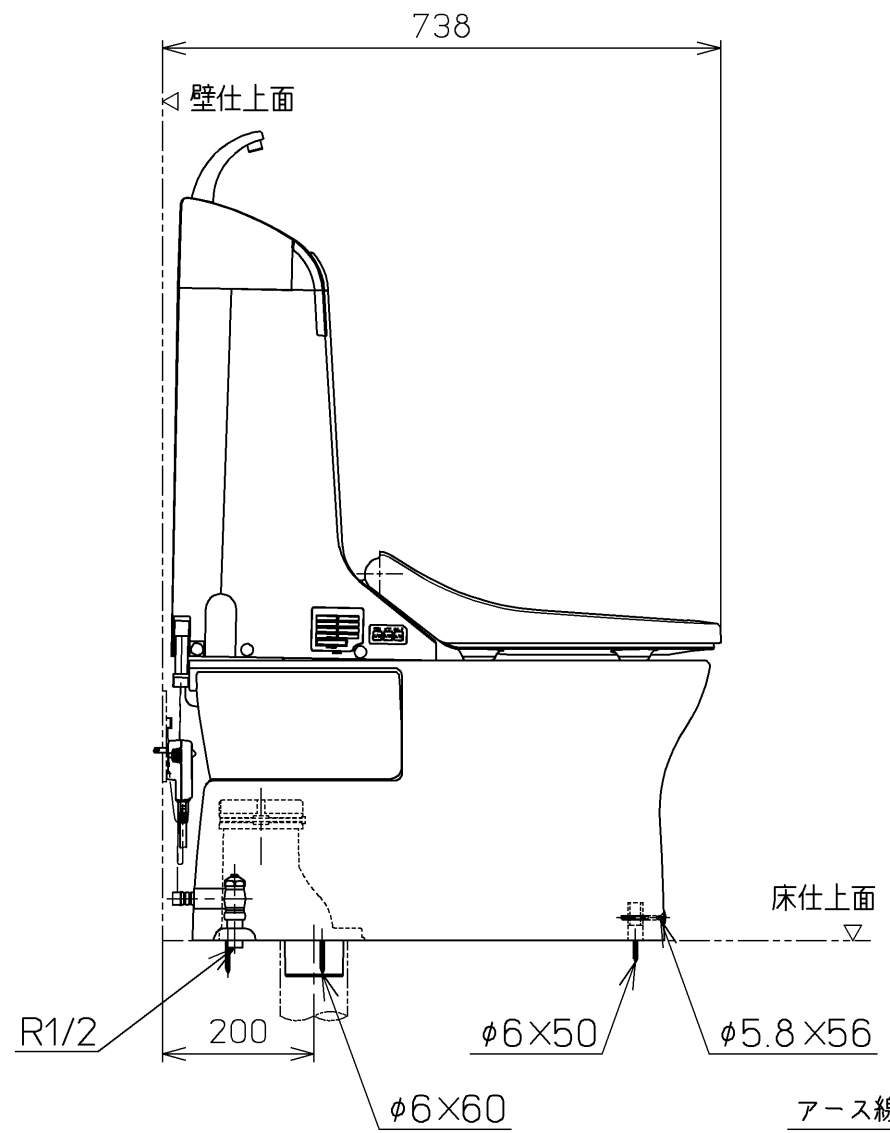

生産中止図面

2006/10

*定格：AC100V-452W 50/60Hz
 注1：75，100塩ビ管(VU，VP75・100)共用
 塩ビ管の排水ソケットとの接合：床仕上げ面同一

ねじ長 φ4×30(3本)

アース線 L=200

電源コード L=1000

TOTO		単位 mm	名称
製図 南	検図 松下 合田	日付 05-05-18	ウォシュレット一体形 便器
備考 サイホンセット式防露便器 水抜方式		尺度 1 : 10	品番 CES9092LGY
			図番 CES9092LGY=A1010
		A3	ページNo. 1-1 (改)