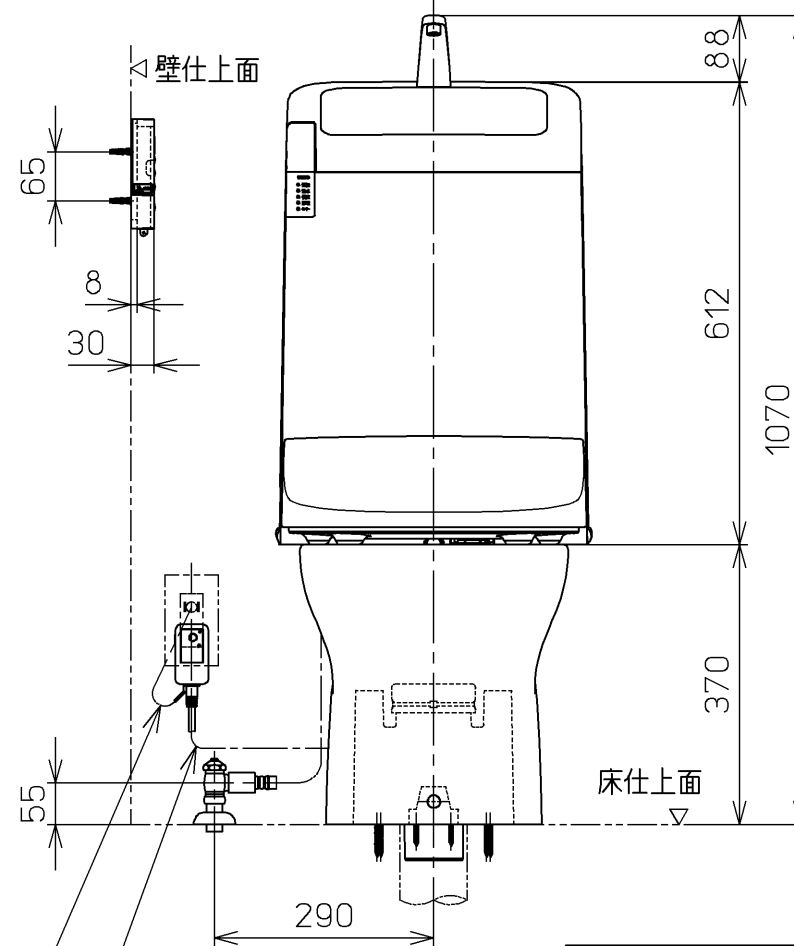

生産中止図面

2006/10

*定格：AC100V-452W 50/60Hz
 注1：75，100塩ビ管(VU，VP75・100)共用
 塩ビ管の排水ソケットとの接合：床仕上げ面同一

ねじ長 φ4×30(3本)

アース線 L=200

電源コード L=1000

TOTO		単位 mm	名称
製図 南	検図 松下 合田	日付 05-05-18	ウォシュレット一体形 便器
備考 サイホンセット式防露便器 水抜方式		尺度 1 : 10	品番 CES9092LGY
			図番 CES9092LGY=A1010
		A3	ページNo. 1-1 (改)