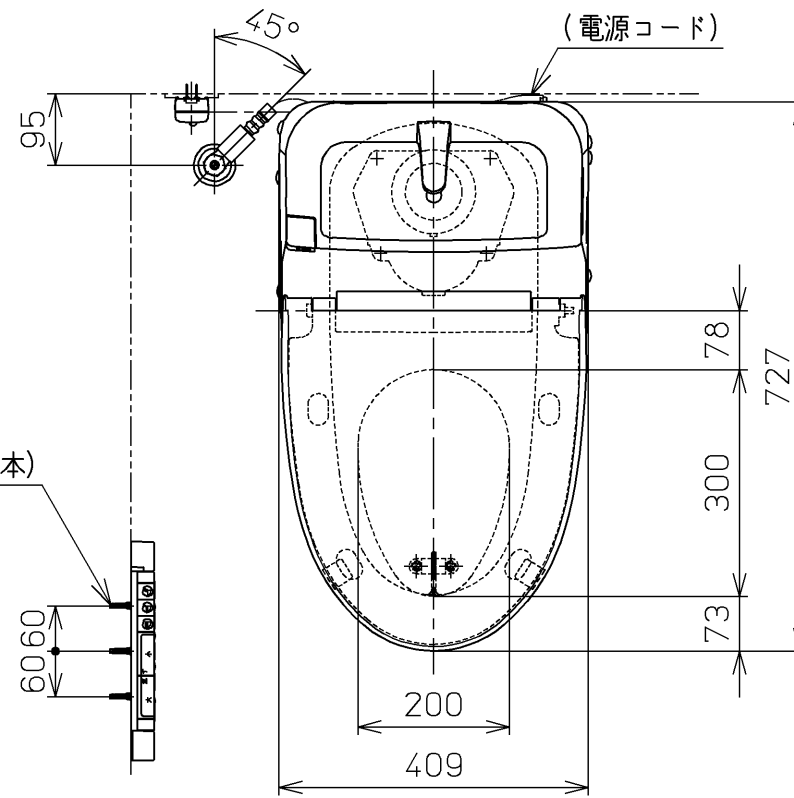

生産中止図面

2006/10

*定格：AC100V-452W 50/60Hz
 注1：75，100塩ビ管(VU，VP75・100)共用
 塩ビ管の排水ソケットとの接合：床仕上げ面同一

ねじ長 φ4×30(3本)

アース線 L=200

電源コード L=1000

TOTO		単位 mm	名称
製図 南	検図 松下 合田	日付 05-05-18	ウォシュレット一体形 便器
備考 サイホンセット式防露便器 水抜方式		尺度 1 : 10	品番 CES9092LGY
			図番 CES9092LGY=A1010
		A3	ページNo. 1-1 (改)