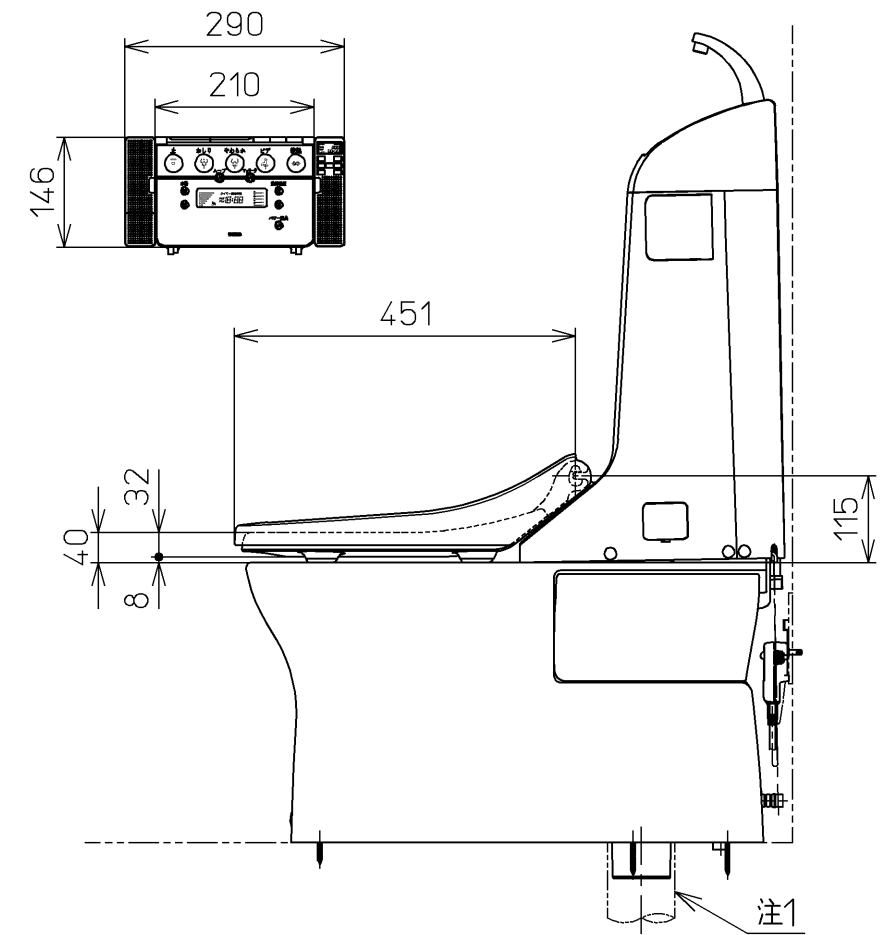

生産中止図面

2006/10

*定格：AC100V-452W 50/60Hz
 注1：75，100塩ビ管(VU，VP75・100)共用
 塩ビ管の排水ソケットとの接合：床仕上げ面同一

ねじ長 φ4×30(3本)

アース線 L=200

電源コード L=1000

TOTO		単位 mm	名称
製図 南	検図 松下 合田	日付 05-05-18	ウォシュレット一体形 便器
備考 サイホンセット式防露便器 水抜方式		尺度 1 : 10	品番 CES9092LGY
			図番 CES9092LGY=A1010
		A3	ページNo. 1-1 (改)