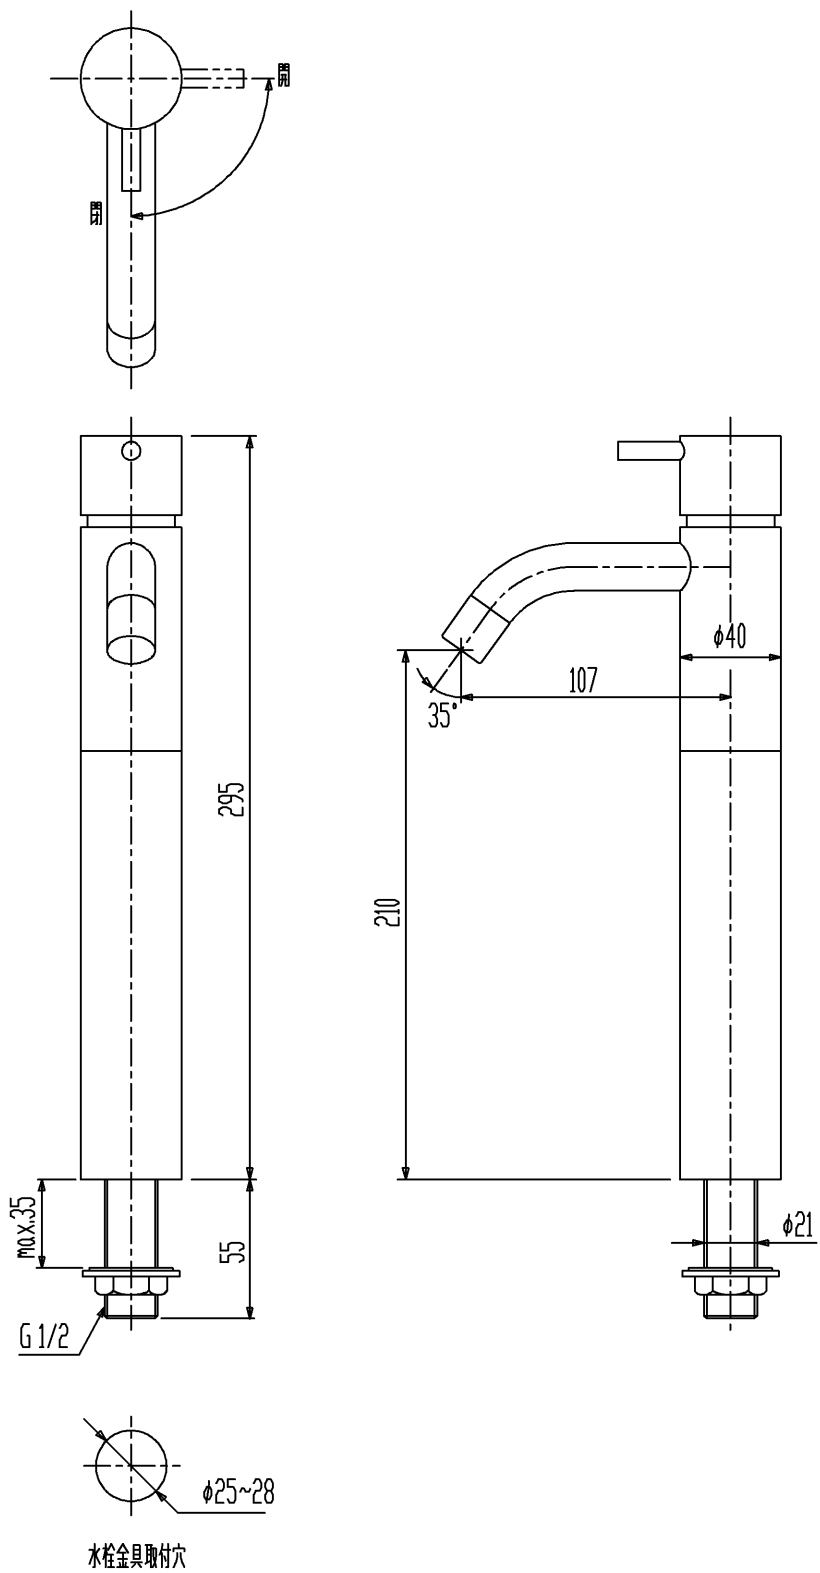

生産中止図面

2013/08

仕上:クロム

セラトレーディング株式会社			単位 mm	名称 ボラ 立水栓
製図 石原	検図 高橋	日付 09.03.04	尺度 1:3	品番 VL.RB1+170
備考 (社)日本水道協会認証品				図番 VLRB1170