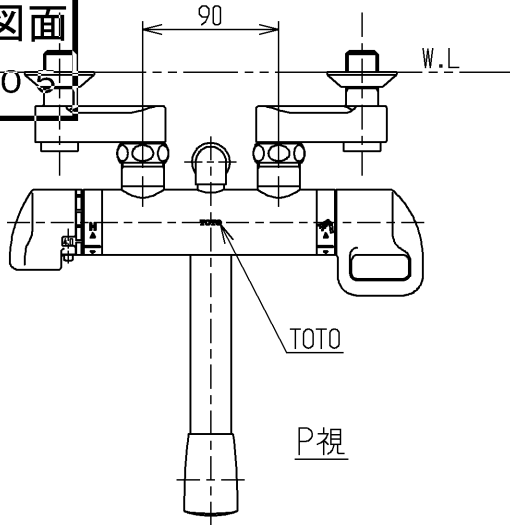

生産中止図面

2000/05

TOTO			単位 mm	名称 壁付サーモ13 (シャワーバス・ 泡まつマッサージ) (浴室) (JIS)
製図 吉田	検図 安田	日付 梅本 00.05.25	尺度 1:5	図番
備考 逆止弁付				TMG40EX