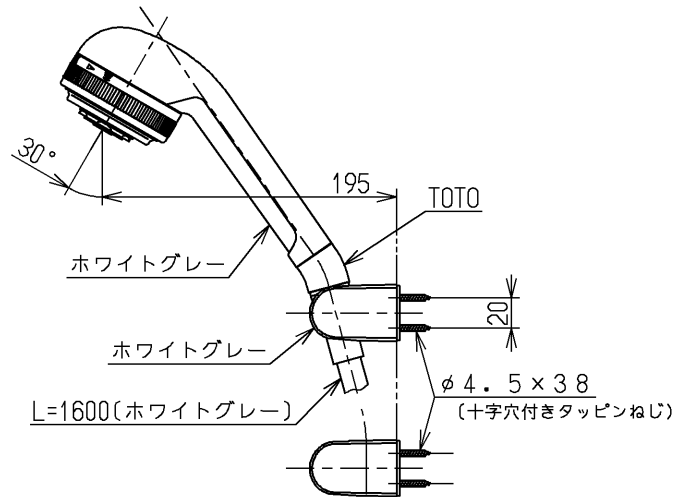

生産中止図面

2000/05

TOTO			単位 mm	名称 壁付サーモ13 (シャワーバス・ 泡まつマッサージ) (浴室) (JIS)
製図 吉田	検図 安田	日付 梅本 00.05.25	尺度 1:5	図番
備考 逆止弁付				TMG40EX