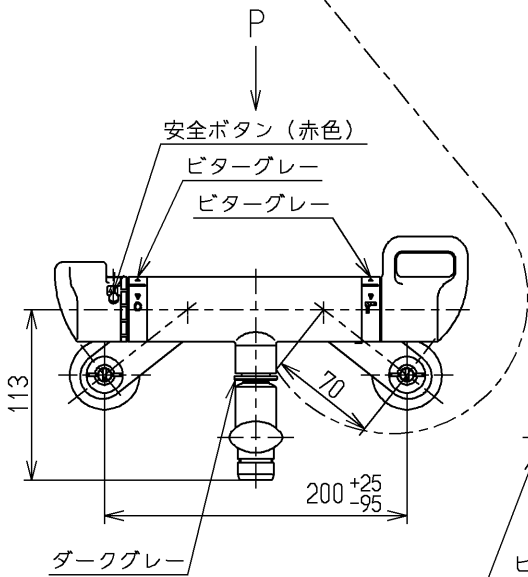

生産中止図面

2000/05

TOTO			単位 mm	名称 壁付サーモ13 (シャワーバス・ 泡まつマッサージ) (浴室) (JIS)
製図 吉田	検図 安田	日付 梅本 00.05.25	尺度 1:5	図番
備考 逆止弁付				TMG40EX