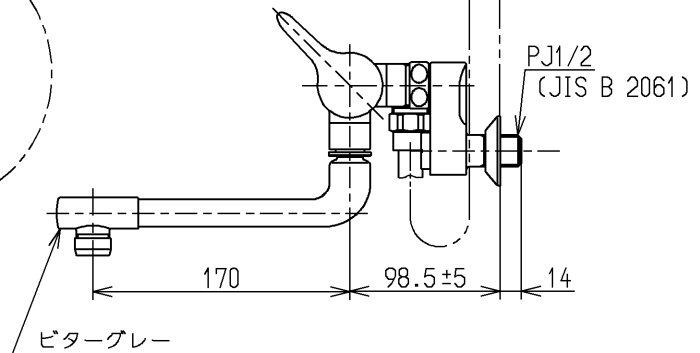

生産中止図面

2000/05

TOTO			単位 mm	名称 壁付サーモ13 (シャワーバス・ 泡まつマッサージ) (浴室) (JIS)
製図 吉田	検図 安田	日付 梅本 00.05.25	尺度 1:5	図番
備考 逆止弁付				TMG40EX