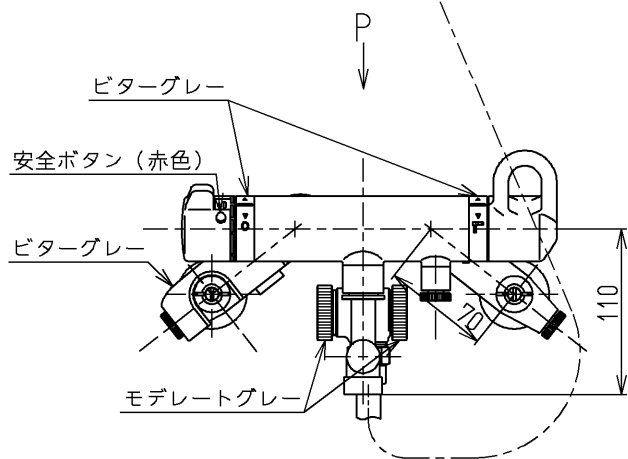

生産中止図面

2000/12

P 視

TOTO			単位 mm	名称 壁付サーモ13 (シャワーバス・クリック・寒) (浴室) (JIS)
製図 吉田	検図 松尾	日付 酒和 井 00.12.28	尺度 1:5	図番
備考 逆止弁付				TMJ40WGQZKX