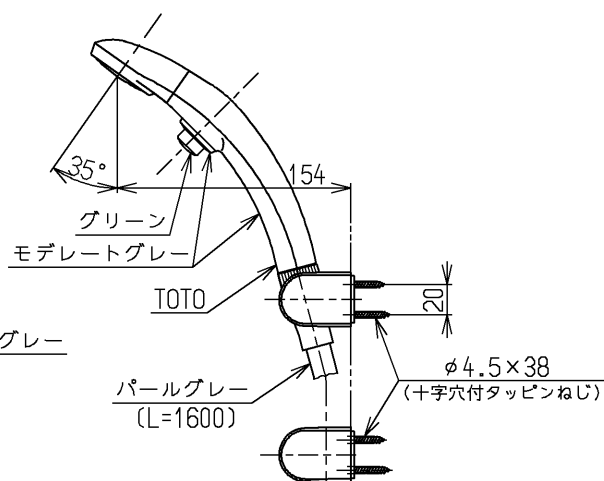

生産中止図面

2000/12

P 視

TOTO			単位 mm	名称 壁付サーモ13 (シャワーバス・クリック・寒) (浴室) (JIS)
製図 吉田	検図 松尾	日付 酒和 井 00.12.28	尺度 1:5	図番
備考 逆止弁付				TMJ40WGQZKX