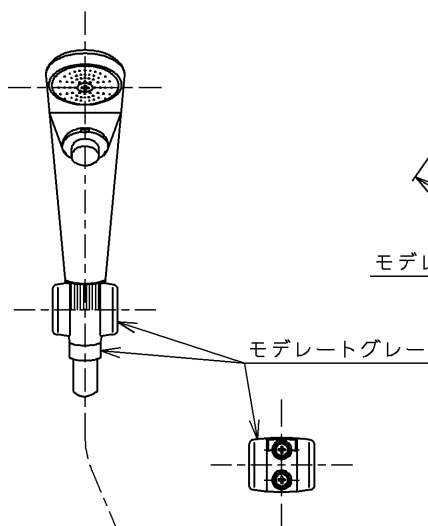

生産中止図面

2000/12

P 視

TOTO			単位 mm	名称 壁付サーモ13 (シャワーバス・クリック・寒) (浴室) (JIS)
製図 吉田	検図 松尾	日付 酒和 井 00.12.28	尺度 1:5	図番
備考 逆止弁付				TMJ40WGQZKX