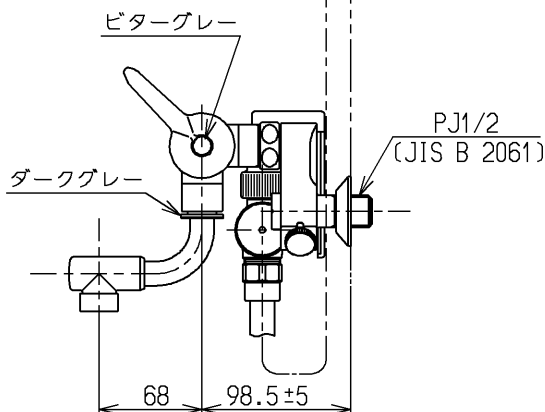

生産中止図面

2000/12

P 視

TOTO			単位 mm	名称 壁付サーモ13 (シャワーバス・クリック・寒) (浴室) (JIS)
製図 吉田	検図 松尾	日付 酒和 井 00.12.28	尺度 1:5	図番
備考 逆止弁付				TMJ40WGQZKX