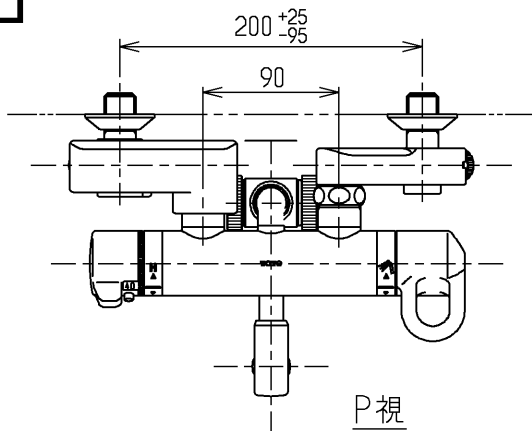

生産中止図面

2000/12

P 視

TOTO			単位 mm	名称 壁付サーモ13 (シャワーバス・クリック・寒) (浴室) (JIS)
製図 吉田	検図 松尾	日付 酒和 井 00.12.28	尺度 1:5	図番
備考 逆止弁付				TMJ40WGQZKX