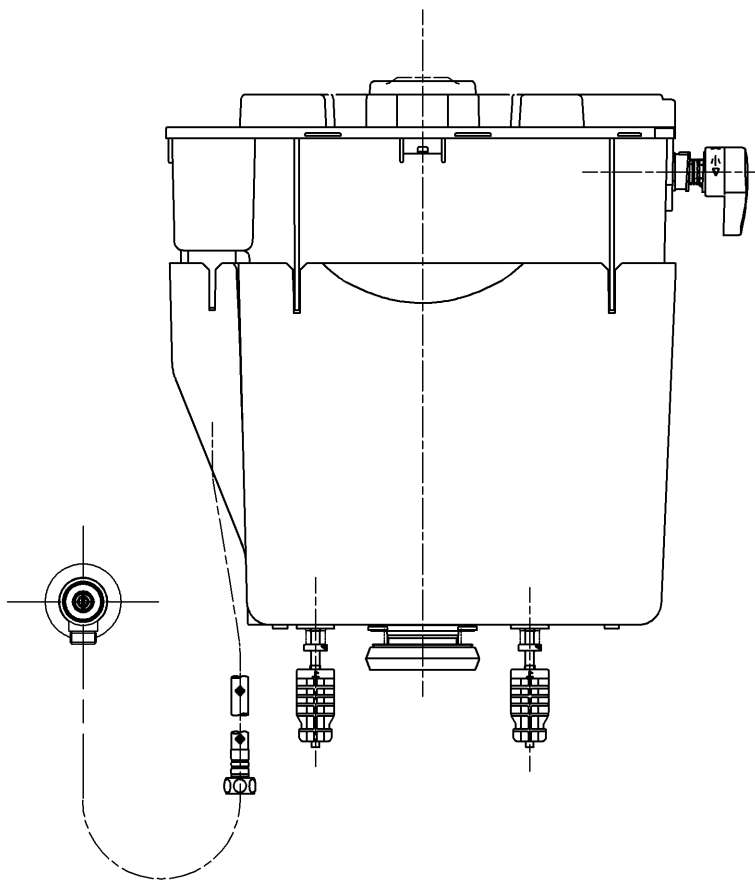

<付属品>

- レバーハンドル部 ×1
- 結露防止カバー（ユニット） ×1
- 固定具類ユニット ×1
- 開閉工具 ×1
- アングル形止水栓13（共）（JIS） ×1
- 取扱説明書 ×1
- 施工説明書 ×1

(1:3)  
1ヶ

止水栓は床、壁共通使用可

<b>TOTO</b>		UNIT	mm	SCALE	1:6	DATE	2023-Jun-16	DRAWN	Shota.Sadakane
		TITLE	内部樹脂タンクー式						CHECKED
INNER RESIN TANK UNIT								APPROVED	Hiroshi.Ono
REMARKS								ITEM NUMBER	HH11134NN