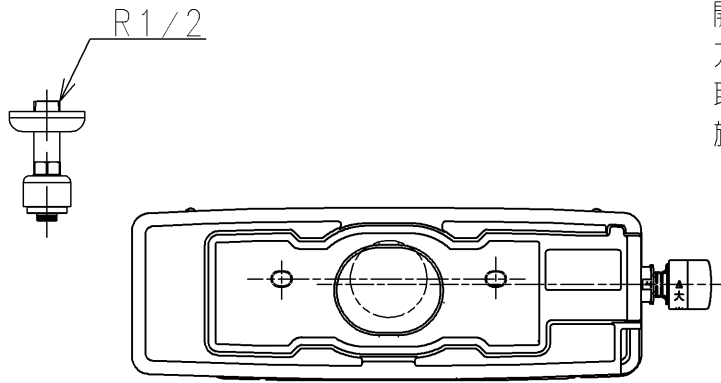

<付属品>

- レバーハンドル部 ×1
- 結露防止カバー（ユニット） ×1
- 固定具類ユニット ×1
- 開閉工具 ×1
- アングル形止水栓13（共）（JIS） ×1
- 取扱説明書 ×1
- 施工説明書 ×1

(1:3)  
1ヶ

止水栓は床、壁共通使用可

<b>TOTO</b>		UNIT	mm	SCALE	1:6	DATE	2023-Jun-16	DRAWN	Shota.Sadakane
		TITLE	内部樹脂タンクー式						CHECKED
INNER RESIN TANK UNIT								APPROVED	Hiroshi.Ono
REMARKS								ITEM NUMBER	HH11134NN