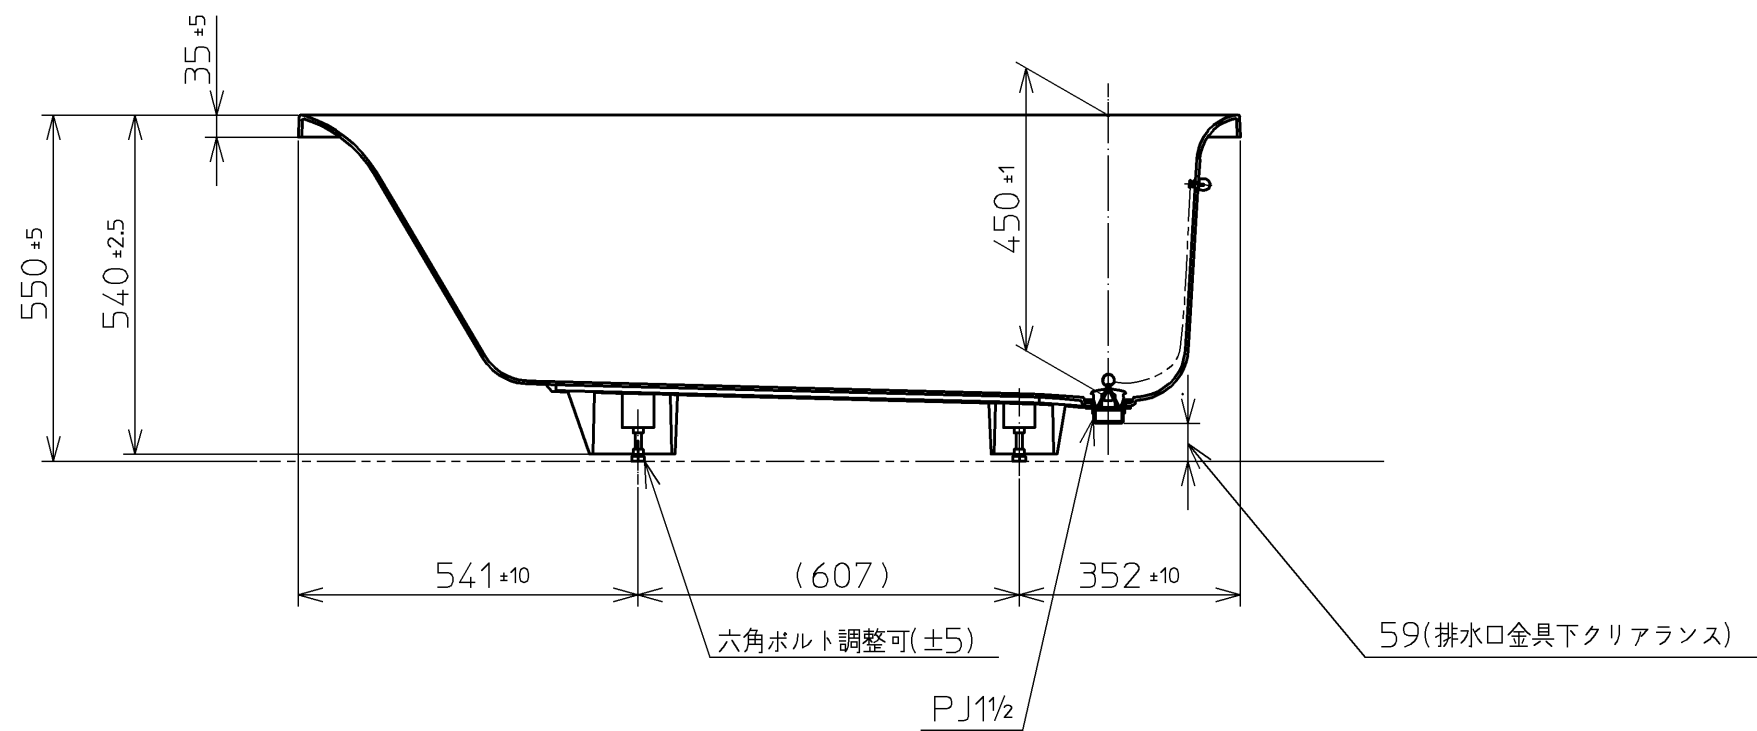

| | |
|------|------|
| 色番 | 色名 |
| #NW1 | ホワイト |

※浴槽を据付ける際には、アンカーボルト(別売品:PZ6051)を使用ください。
 ※アンカーボルト用の穴あけの位置決めは、浴槽に同梱の型紙を使用ください。
 ※浴槽アジャスターボルト脚の調整代は±5mmです。

| | | | |
|----------|---------|----|-------------|
| 図名 | ラフィア据置型 | 尺度 | 1:12 |
| 年月日 | 製図 | 製図 | 製図 |
| 07.02.14 | 佐々木 | 検図 | 前田 大江 |
| 図番 | | | PHS1508 |
| | | | TOTO |