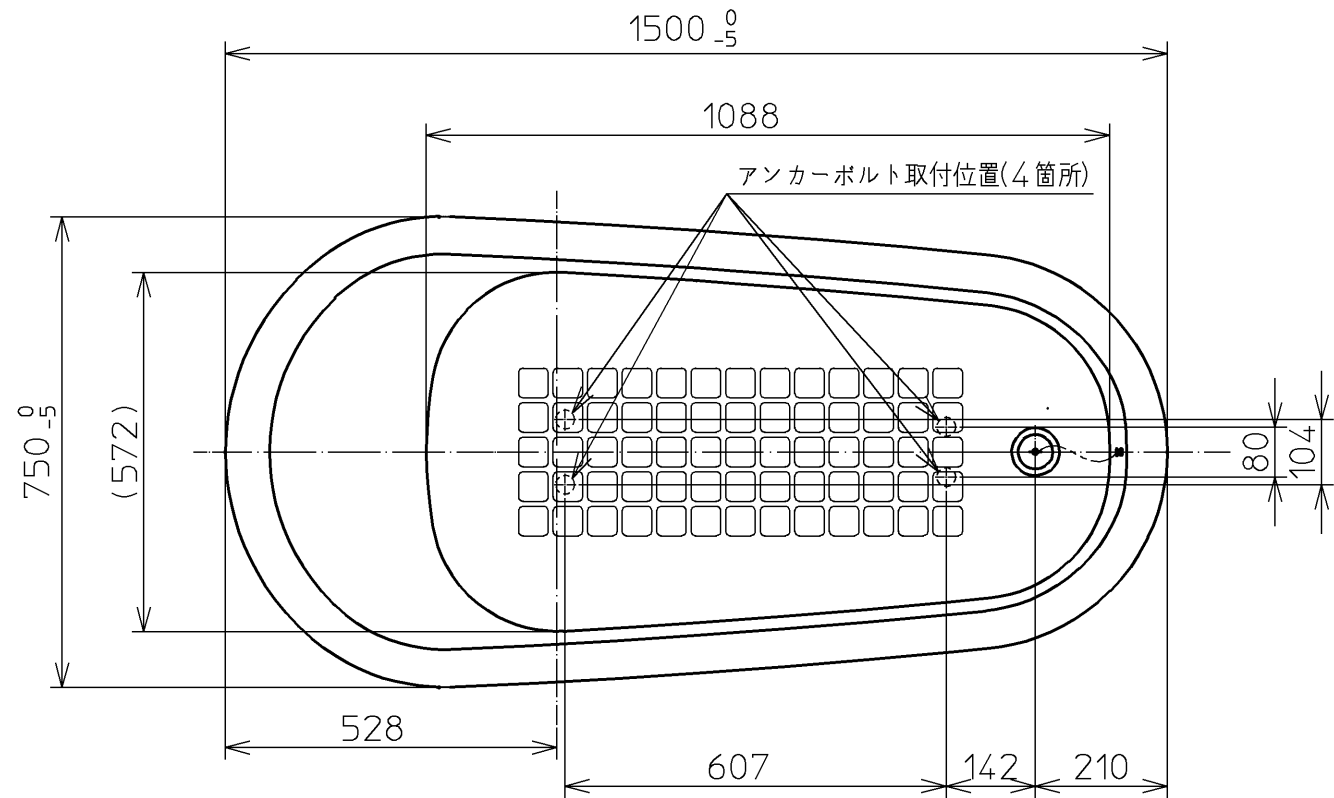

| | |
|------|------|
| 色番 | 色名 |
| #NW1 | ホワイト |

※浴槽を据付ける際には、アンカーボルト(別売品:PZ6051)を使用ください。
 ※アンカーボルト用の穴あけの位置決めは、浴槽に同梱の型紙を使用ください。
 ※浴槽アジャスターボルト脚の調整代は±5mmです。

| | | | |
|----------|---------|----|-------------|
| 図名 | ラフィア据置型 | 尺度 | 1:12 |
| 年月日 | 製図 | 製図 | 製図 |
| 07.02.14 | 佐々木 | 検図 | 前田 大江 |
| 図番 | | | PHS1508 |
| | | | TOTO |