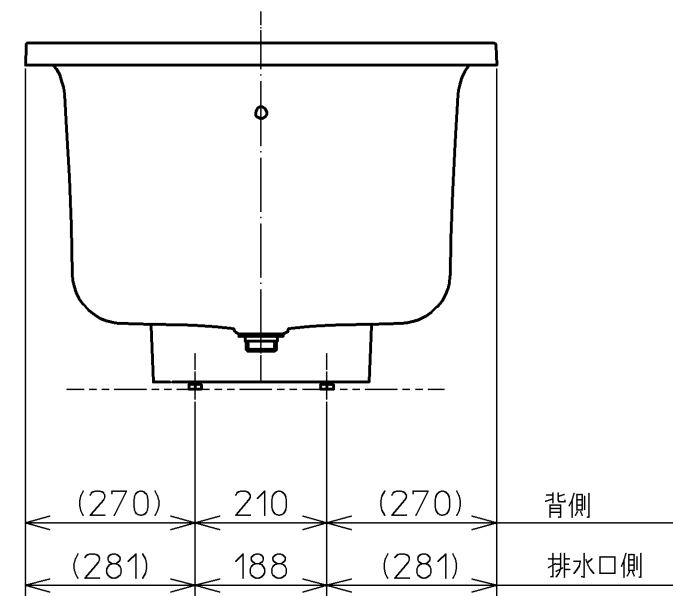

| | |
|------|------|
| 色番 | 色名 |
| #NW1 | ホワイト |

※浴槽を据付ける際には、アンカーボルト(別売品:PZ6051)を使用ください。
 ※アンカーボルト用の穴あけの位置決めは、浴槽に同梱の型紙を使用ください。
 ※浴槽アジャスターボルト脚の調整代は±5mmです。

| | | | |
|----------|---------|----|-------------|
| 図名 | ラフィア据置型 | 尺度 | 1:12 |
| 年月日 | 製図 | 製図 | 製図 |
| 07.02.14 | 佐々木 | 検図 | 前田 大江 |
| 図番 | | | PHS1508 |
| | | | TOTO |