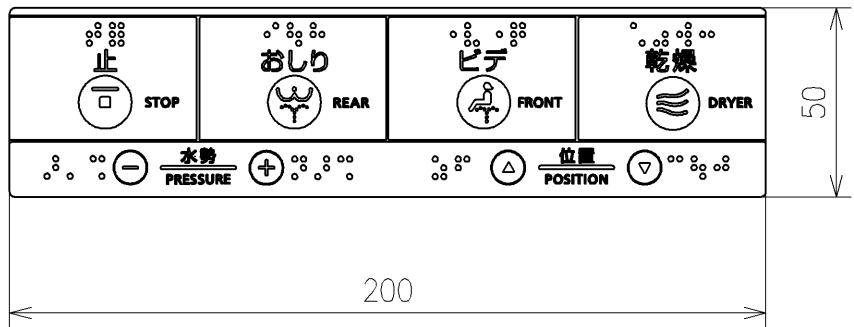

別途手配
 電源電線：600Vビニル絶縁ビニルシースケーブル平形
 VVF 2芯 φ1.6 又は φ2.0

アンカープラグ(4本)
 ねじ長 φ4×30(4本)

* 定格：AC100V-1260W 50/60Hz
 * 1ページ目のリモコンはイメージ図です。
 配置と表示内容は2ページ目を参照ください。

TOTO		単位	名称
製図	検図	mm	ウォシュレット
原模二	矢野健 川俣淳	尺度	TCF597N
備考	洗淨乾燥脱臭暖房便座 RESTROOM ITEM 01 フラットカウンター多機能トイレバック用	日付	-
		1:5	図番/バージョン
			ページNo . 1/1 (改)

別途手配
電源電線：600Vビニル絶縁ビニルシースケーブル平形
VVF 2芯 φ 1.6 又は φ 2.0

アンカープラグ (4本)
ねじ長 φ 4×30 (4本)

リモコン詳細図

TOTO			単位 mm	名称 ウォシュレット
製図 原慎二	検図 矢野健 川俣淳	日付 21-05-31	尺度 1:2	品番 TCF597N
備考				図番/ビジョン -
A4				ページNo . 1/1 (改)