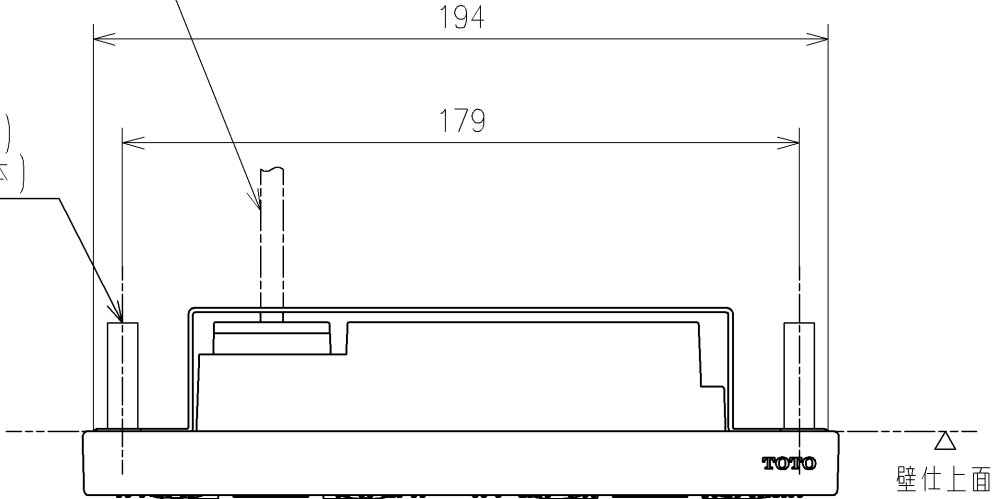

別途手配
 電源電線：600Vビニル絶縁ビニルシースケーブル平形
 VVF 2芯 φ1.6 又は φ2.0

アンカープラグ(4本)
 ねじ長 φ4×30(4本)

* 定格：AC100V-1260W 50/60Hz
 * 1ページ目のリモコンはイメージ図です。
 配置と表示内容は2ページ目を参照ください。

TOTO		単位	名称
製図	検図	mm	ウォシュレット
原模二	矢野健 川俣淳	尺度	TCF597N
備考	洗淨乾燥脱臭暖房便座 RESTROOM ITEM 01 フラットカウンター多機能トイレバック用	日付	-
		1:5	図番/バージョン
			ページNo . 1/1 (改)

別途手配
電源電線：600Vビニル絶縁ビニルシースケーブル平形
VVF 2芯 φ 1.6 又は φ 2.0

アンカープラグ (4本)
ねじ長 φ 4×30 (4本)

リモコン詳細図

TOTO			単位 mm	名称 ウォシュレット
製図 原慎二	検図 矢野健 川俣淳	日付 21-05-31	尺度 1:2	品番 TCF597N
備考				図番/ビジョン -
A4				ページNo . 1/1 (改)