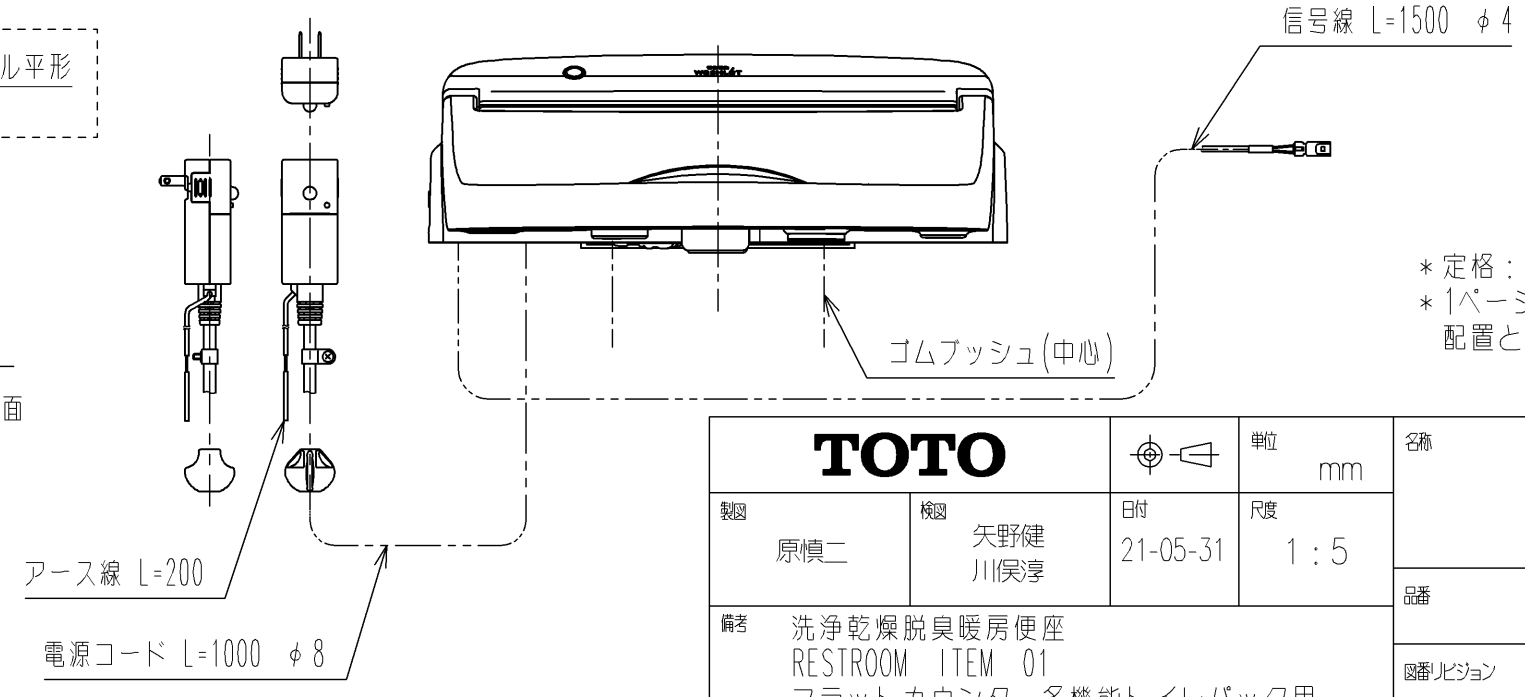

別途手配
 電源電線：600Vビニル絶縁ビニルシースケーブル平形
 VVF 2芯 φ1.6 又は φ2.0

アンカープラグ(4本)
 ねじ長 φ4×30(4本)

* 定格：AC100V-1260W 50/60Hz
 * 1ページ目のリモコンはイメージ図です。
 配置と表示内容は2ページ目を参照ください。

TOTO		単位	名称
製図	検図	mm	ウォシュレット
原模二	矢野健 川俣淳	尺度	TCF597N
備考	洗淨乾燥脱臭暖房便座 RESTROOM ITEM 01 フラットカウンター多機能トイレバック用	日付	-
		1:5	図番/バージョン
			ページNo . 1/1 (改)

別途手配
電源電線：600Vビニル絶縁ビニルシースケーブル平形
VVF 2芯 φ 1.6 又は φ 2.0

アンカープラグ (4本)
ねじ長 φ 4×30 (4本)

リモコン詳細図

TOTO			単位 mm	名称 ウォシュレット
製図 原慎二	検図 矢野健 川俣淳	日付 21-05-31	尺度 1:2	品番 TCF597N
備考				図番/ビジョン -
A4				ページNo . 1/1 (改)