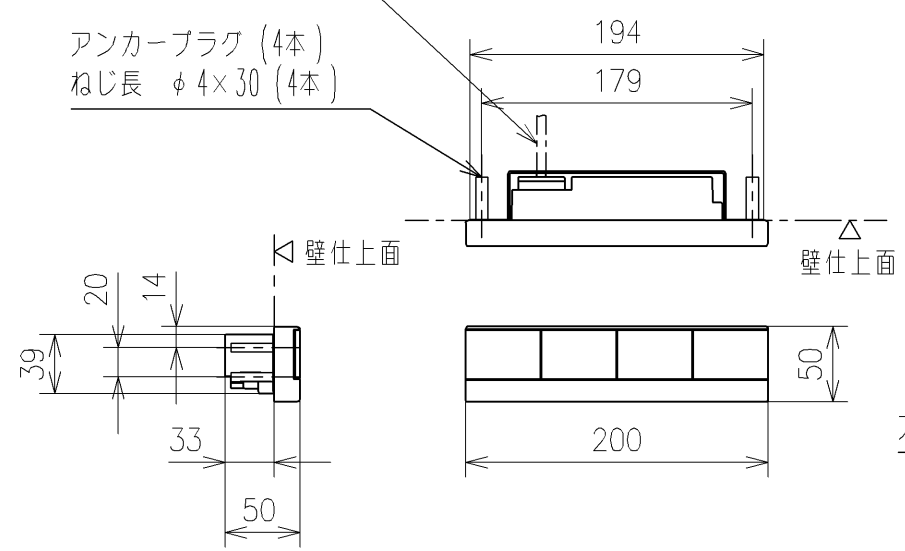

別途手配
 電源電線：600Vビニル絶縁ビニルシースケーブル平形
 VVF 2芯 φ1.6 又は φ2.0

アンカープラグ(4本)
 ねじ長 φ4×30(4本)

* 定格：AC100V-1260W 50/60Hz
 * 1ページ目のリモコンはイメージ図です。
 配置と表示内容は2ページ目を参照ください。

TOTO		単位	名称
製図	検図	mm	ウォシュレット
原模二	矢野健 川俣淳	尺度	TCF597N
備考	洗淨乾燥脱臭暖房便座 RESTROOM ITEM 01 フラットカウンター多機能トイレバック用	日付	-
		1:5	図番/バージョン
			ページNo . 1/1 (改)

別途手配
電源電線：600Vビニル絶縁ビニルシースケーブル平形
VVF 2芯 φ 1.6 又は φ 2.0

アンカープラグ (4本)
ねじ長 φ 4×30 (4本)

リモコン詳細図

TOTO			単位 mm	名称 ウォシュレット
製図 原慎二	検図 矢野健 川俣淳	日付 21-05-31	尺度 1:2	品番 TCF597N
備考				図番/ビジョン -
A4				ページNo . 1/1 (改)