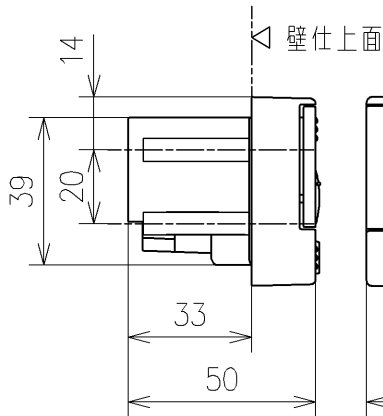

別途手配
 電源電線：600Vビニル絶縁ビニルシースケーブル平形
 VVF 2芯 φ1.6 又は φ2.0

アンカープラグ(4本)
 ねじ長 φ4×30(4本)

* 定格：AC100V-1260W 50/60Hz
 * 1ページ目のリモコンはイメージ図です。
 配置と表示内容は2ページ目を参照ください。

TOTO		単位	名称
製図	検図	mm	ウォシュレット
原模二	矢野健 川俣淳	尺度	TCF597N
備考	洗淨乾燥脱臭暖房便座 RESTROOM ITEM 01 フラットカウンター多機能トイレバック用	日付	-
		1:5	図番/バージョン
			ページNo . 1/1 (改)

別途手配
電源電線：600Vビニル絶縁ビニルシースケーブル平形
VVF 2芯 φ 1.6 又は φ 2.0

アンカープラグ (4本)
ねじ長 φ 4×30 (4本)

リモコン詳細図

TOTO			単位 mm	名称 ウォシュレット
製図 原慎二	検図 矢野健 川俣淳	日付 21-05-31	尺度 1:2	品番 TCF597N
備考				図番/ビジョン -
A4				ページNo . 1/1 (改)