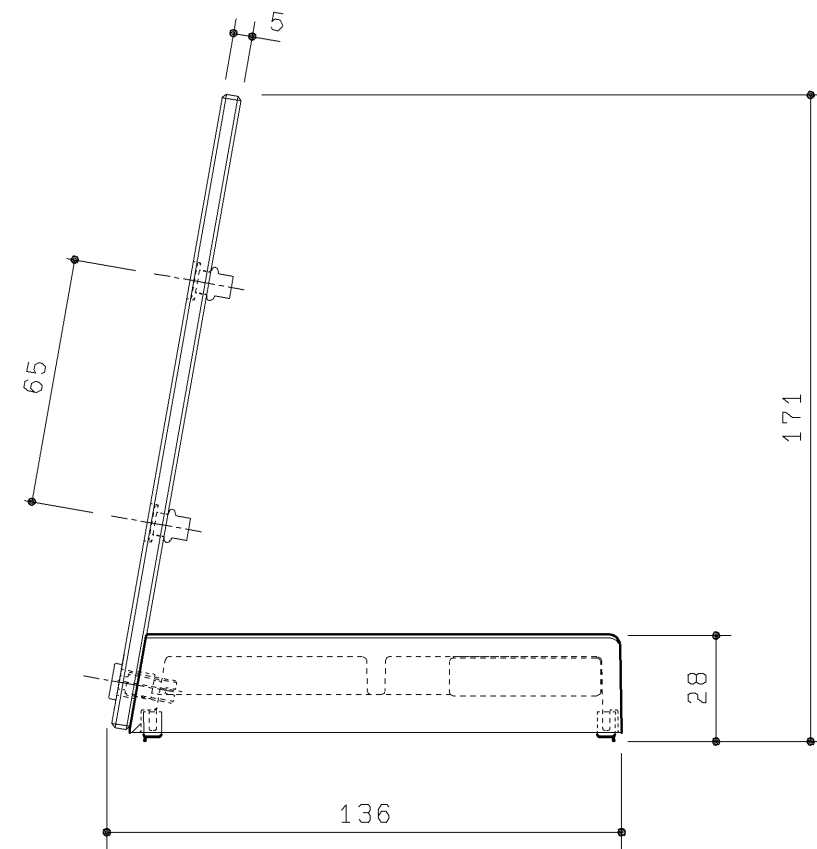

生産中止図面

2008/06

<b>TOTO</b>		第三角法	単位 mm	名称
製図 寺前	検図 稲垣	日付 06.07.04	尺度 1:2	リモコンスタンド (システムシリーズ)
備考				品番 UGA282S