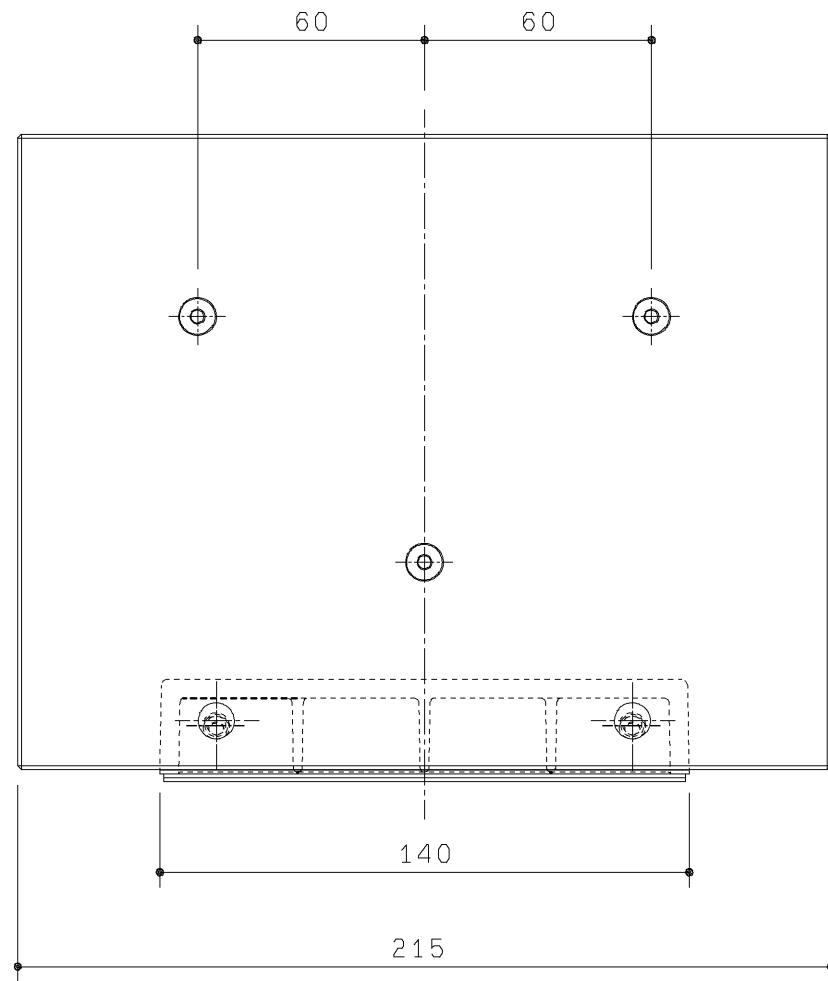

生産中止図面

2008/06

<b>TOTO</b>		第三角法	単位 mm	名称
製図 寺前	検図 稲垣	日付 06.07.04	尺度 1:2	リモコンスタンド (システムシリーズ)
備考				品番 UGA282S