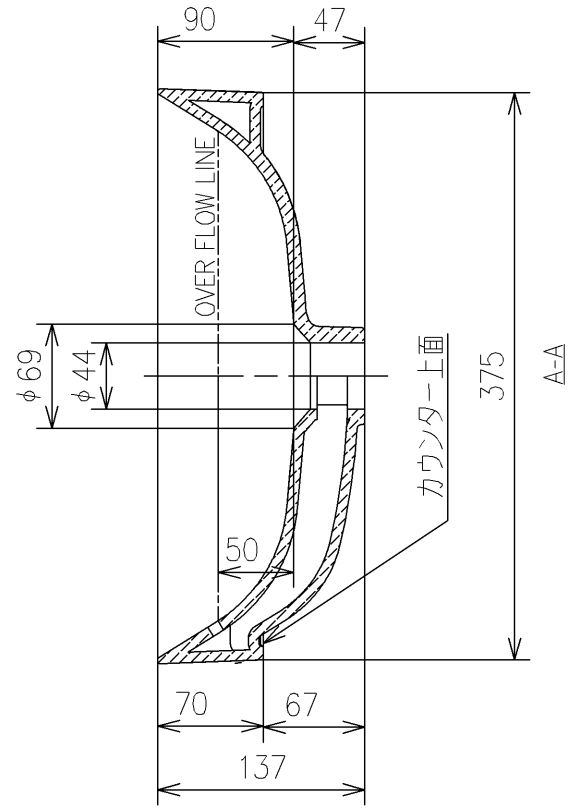

- <付属品>
- 取扱説明書 × 1
- 施工説明書 × 2
- ワッシヨン材 × 1
- 排水金具 × 1
- 取付金具 × 1

			単位	mm	名称	ベッセル式洗面器
			尺度	1 : 5	品番	LS915MT
製図	検図	日付	単位		名称	品番
原田	安達 山川	19/05/30	mm		ベッセル式洗面器	LS915MT
備考					図番	LS915MT=D2
					ページNo	1 / 1