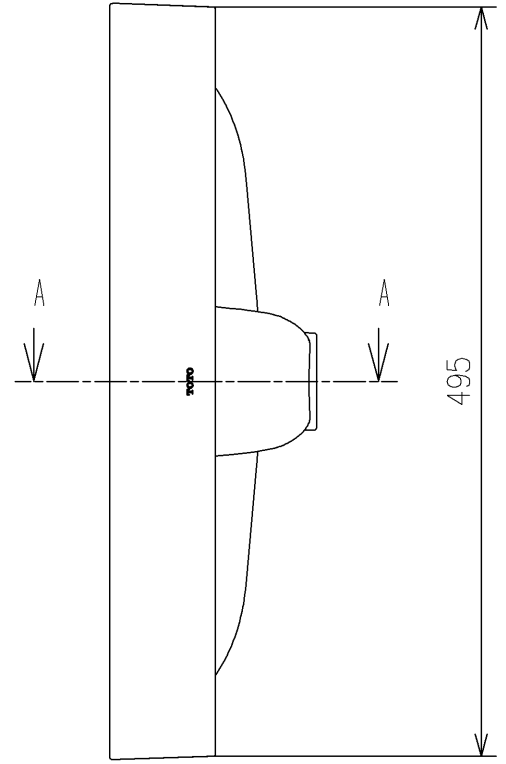

- <付属品>
- 取扱説明書 × 1
- 施工説明書 × 2
- ワッシヨン材 × 1
- 排水金具 × 1
- 取付金具 × 1

			単位	mm	名称	ベッセル式洗面器
			尺度	1 : 5	品番	LS915MT
製図	検図	日付	単位		名称	品番
原田	安達 山川	19/05/30	mm		ベッセル式洗面器	LS915MT
備考					図番	LS915MT=D2
					ページNo	1 / 1