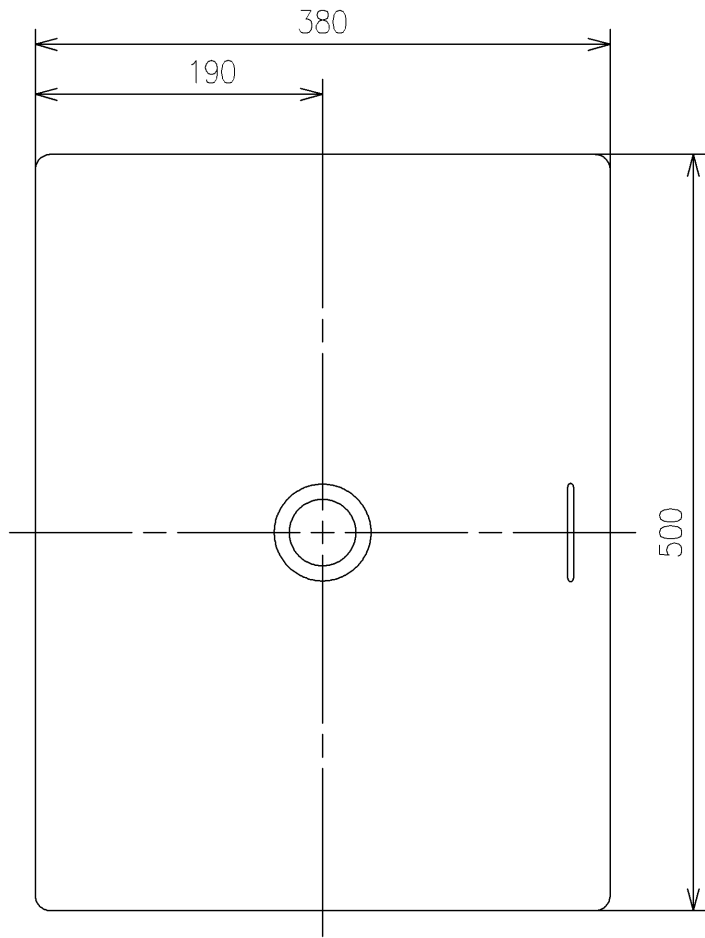

- <付属品>
- 取扱説明書 × 1
- 施工説明書 × 2
- ワッシヨン材 × 1
- 排水金具 × 1
- 取付金具 × 1

			単位	mm	名称	ベッセル式洗面器
			尺度	1 : 5	品番	LS915MT
製図	検図	日付	単位		名称	品番
原田	安達 山川	19/05/30	mm		ベッセル式洗面器	LS915MT
備考					図番	LS915MT=D2
					ページNo	1 / 1