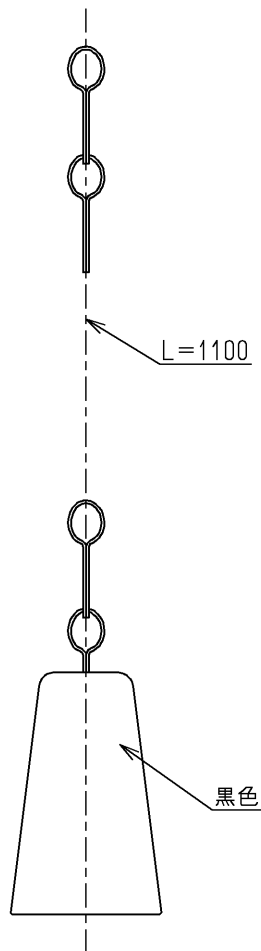

生産中止図面

2019/10

品番	供給期限
TH408	2018.03

<b>TOTO</b>			単位 mm	名称 鎖部
製図 小林	検図 植村	日付 11.04.14	尺度 1:1	T55N用
備考				図番 TH408