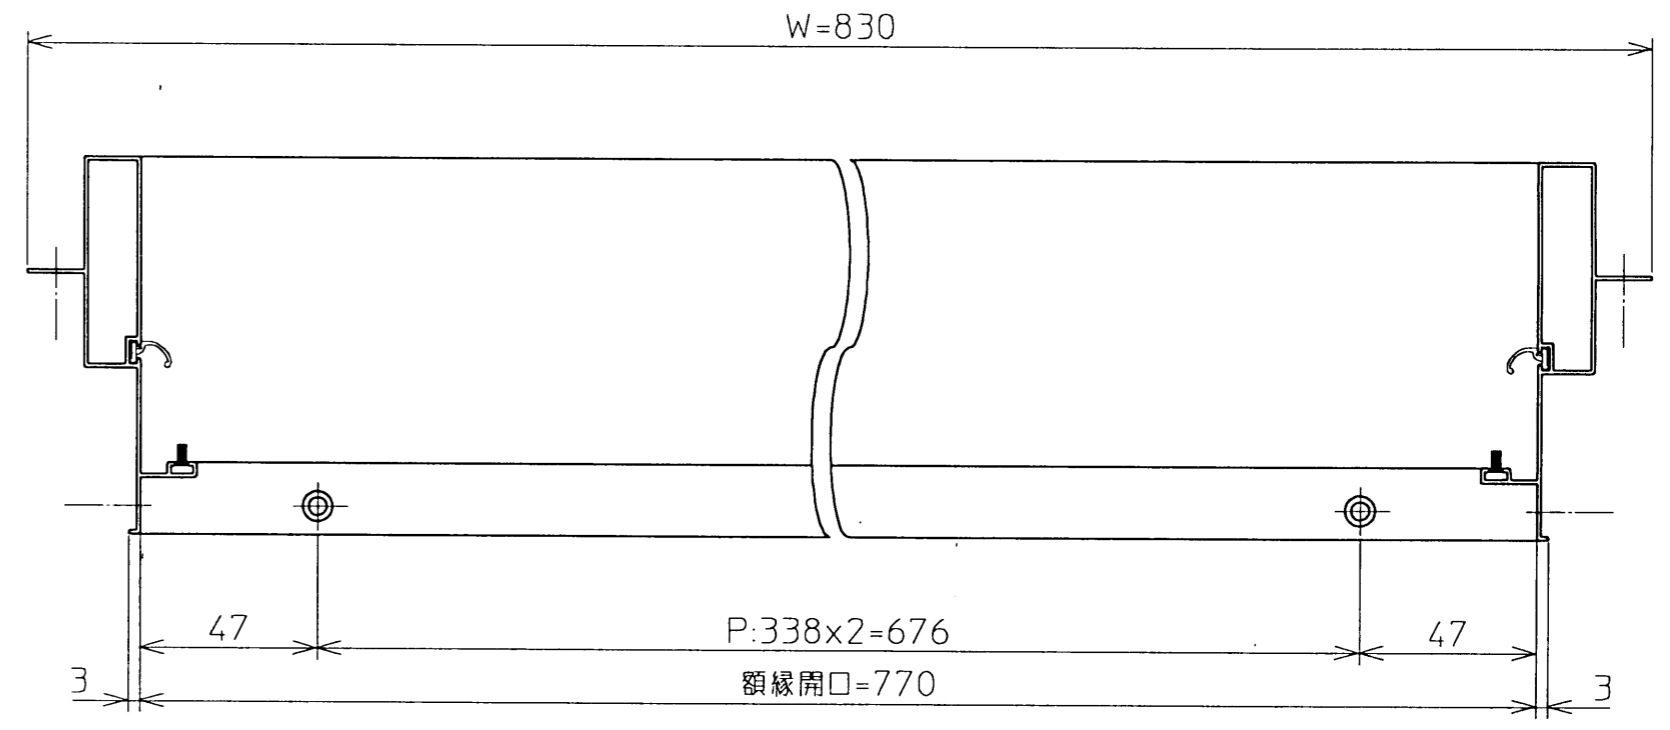

生産中止図面
2003/10

品番	名称	内容
EW60002	小袋A	水密パッキン、ナベタッピン2種
EW30005	小袋B	皿小ネジ
EW46005	引手セット	引手、固定金具、キャップ、ネジ
EW06024	取扱説明書	A4版、冊子
EW06025	施工説明書	A2版

TOTO				単位 mm	名称
設計	製図	検図	承認	尺度 1:2	段差解消折戸 枠セット (800サイズ)
山本	坂井	山本	重永	日付 99.4.16	
備考				品番	EWB603B
				図番	EEWB603B