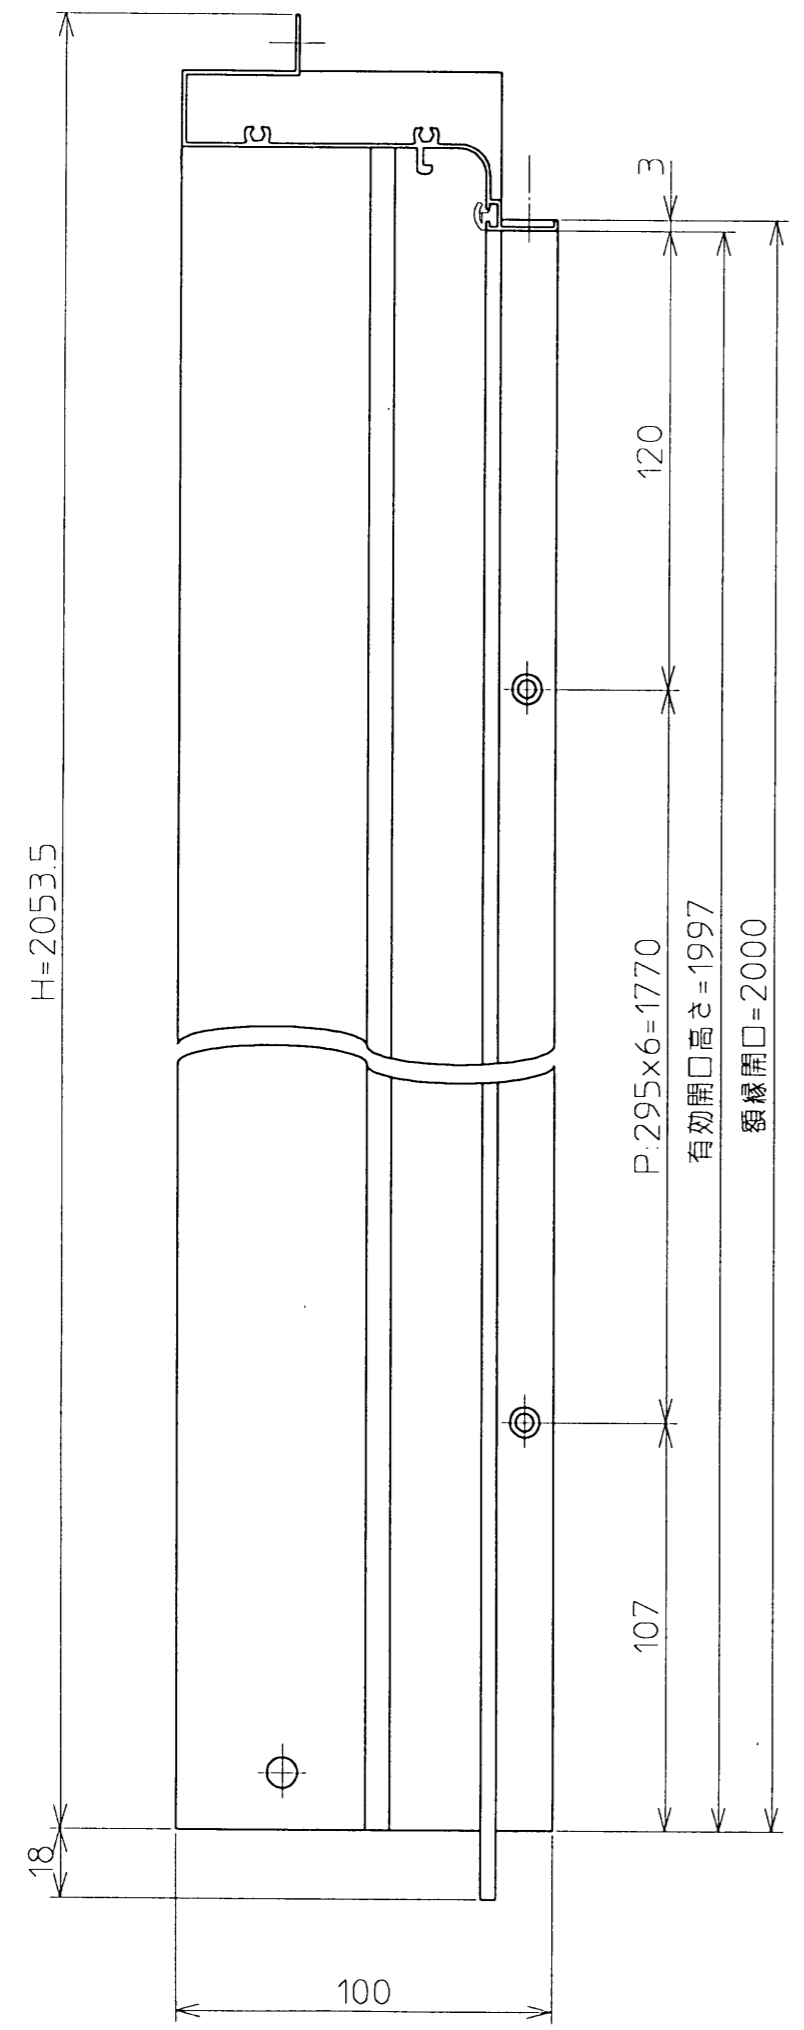

生産中止図面
2003/10

品番	名称	内容
EW60002	小袋A	水密パッキン、ナベタッピン2種
EW30005	小袋B	皿小ネジ
EW46005	引手セット	引手、固定金具、キャップ、ネジ
EW06024	取扱説明書	A4版、冊子
EW06025	施工説明書	A2版

TOTO				単位 mm	名称
設計	製図	検図	承認	尺度 1:2	段差解消折戸 枠セット (800サイズ)
山本	坂井	山本	重永	日付 99.4.16	
備考				品番	EWB603B
				図番	EEWB603B