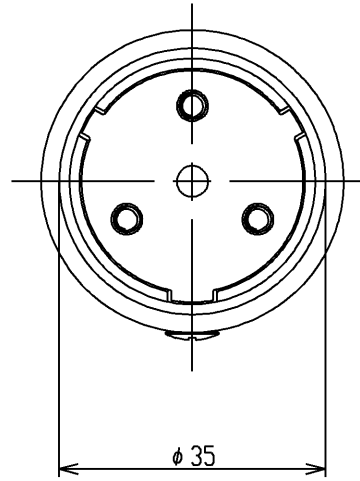

色番	色彩
#AG	アンティークゴールド
#BZ	ブロンズ
#WS	ウォームシルバー

TOTO			単位 mm	名称 ストロイイトφ35	
製図 和	検図 四元 株	日付 2006.05.26	尺度 1:1	図番 EWT10CS35	
備考				() 符号	ページ 1/1