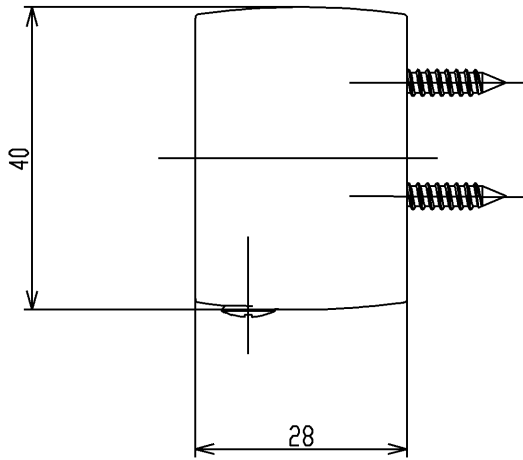

色番	色彩
#AG	アンティークゴールド
#BZ	ブロンズ
#WS	ウォームシルバー

TOTO			単位 mm	名称 ストロイイトφ35	
製図 和	検図 四元 株	日付 2006.05.26	尺度 1:1	図番 EWT10CS35	
備考				() 符号	ページ 1/1