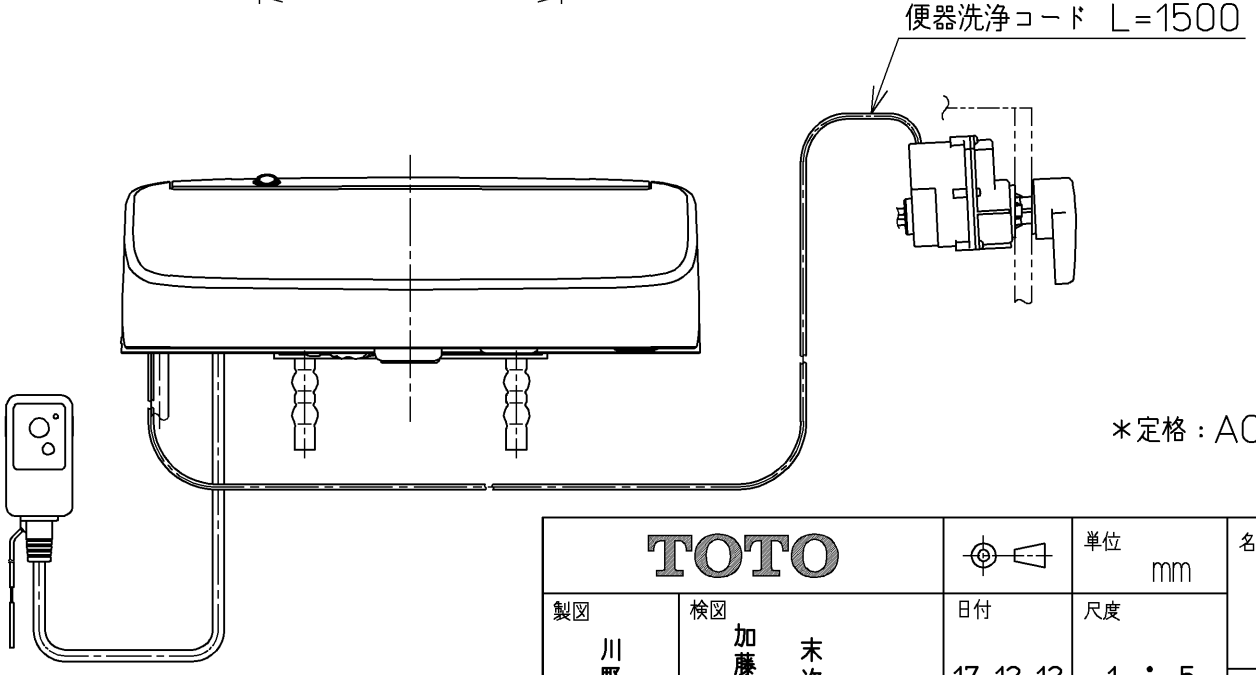

ねじ長 φ4×30(4本) ねじ長 φ4×30(2本)

*定格 : AC100V-1265W 50/60Hz

TOTO		⊕	単位 mm	名称 ウォシュレットアプリ コットP
製図 川野	検図 加藤 末次	日付 17-12-12	尺度 1 : 5	品番 TCF5810AE
備考 AP1A 洗浄脱臭暖房便座 擬音装置付き				図番 TCF5810AE=A0100
A3		ページNo.	1-1	(改)