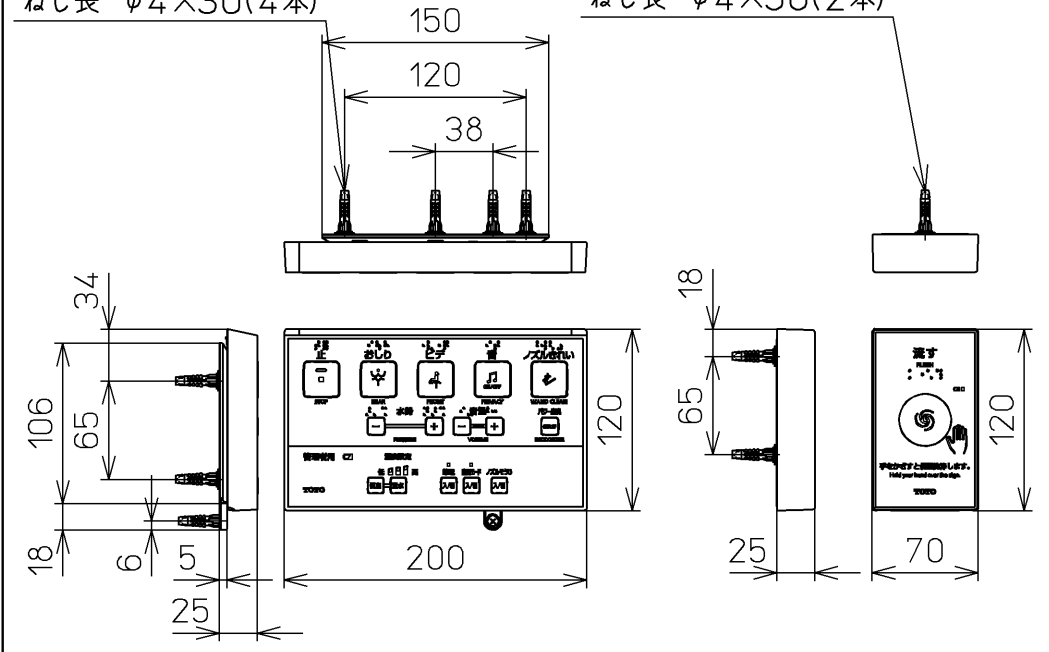

ねじ長 φ4×30(4本) ねじ長 φ4×30(2本)

*定格 : AC100V-1265W 50/60Hz

TOTO		⊕	単位 mm	名称 ウォシュレットアプリ コットP
製図 川野	検図 加藤 末次	日付 17-12-12	尺度 1 : 5	品番 TCF5810AE
備考 AP1A 洗浄脱臭暖房便座 擬音装置付き				図番 TCF5810AE=A0100
A3		ページNo.	1-1	(改)