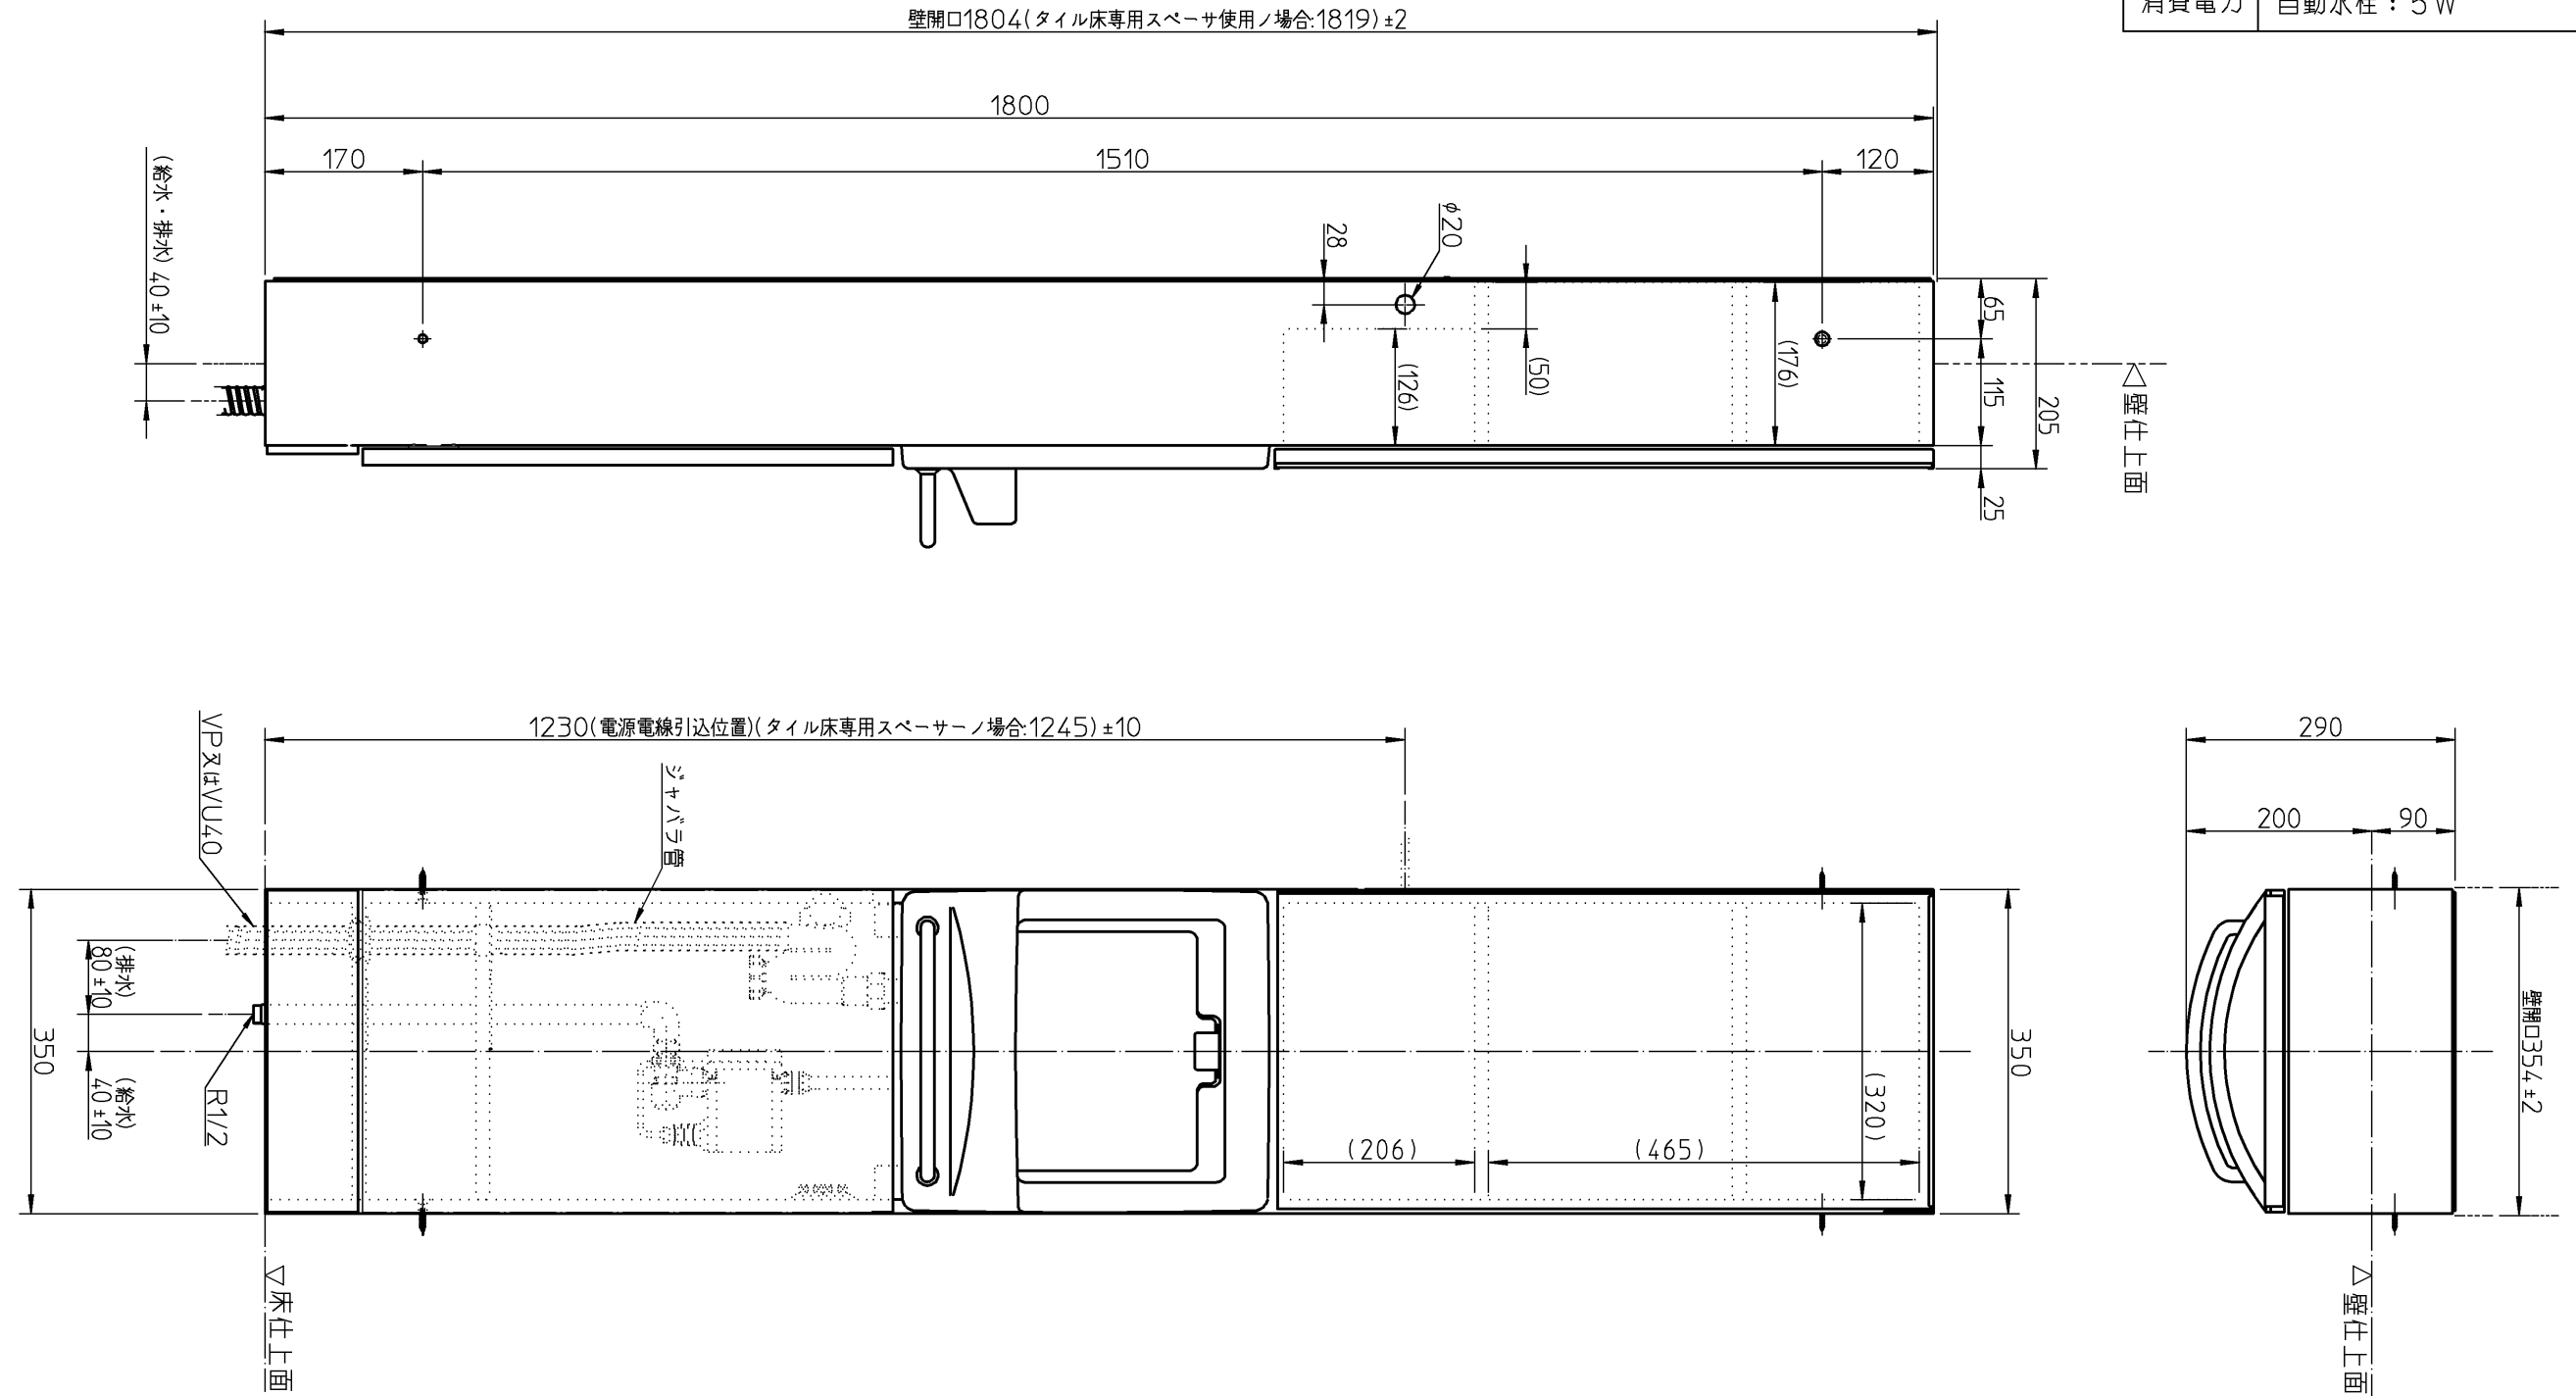

生産中止図面

2006/07

仕様書	
電源	AC100V 50/60Hz
消費電力	自動水栓：5W

TOTO			ϕ \triangle	単位 mm	名称 トイレキャビネット
製図 古賀	検図 西田	承認 岡	日付 05.08.05	尺度 1:8	品番 YSC60JS R/L
備考 * YSC60JSR: 扉吊元右 * YSC60JSL: 扉吊元左 * 扉開度 = 100°					図番 YSC60JS