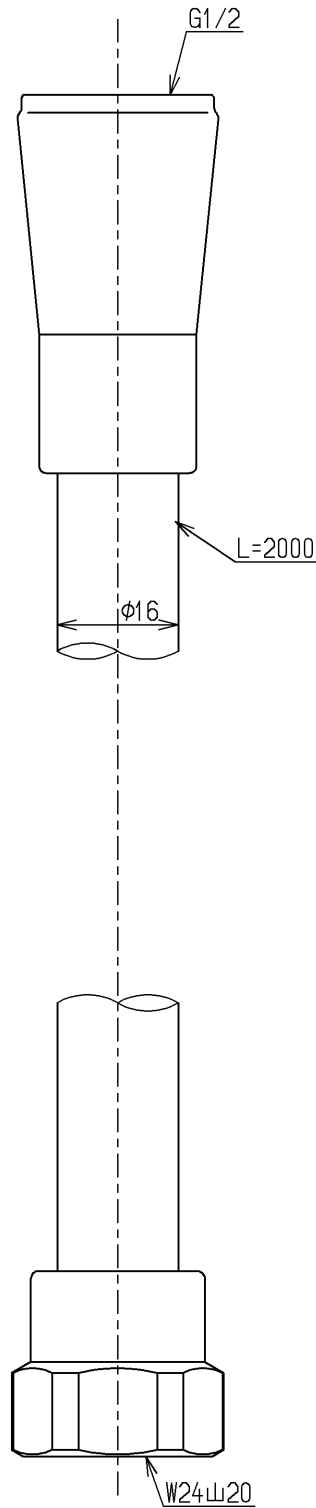

色番	色彩	記号
#NG2	ホワイトグレー	1.4Y 7.8/0.5

TOTO			単位 mm	名称 シャワーホース
製図 岩中	検図 近藤 和(俊)	日付 12.07.10	尺度 1:1	2000mm
備考				図番 THY478EL2