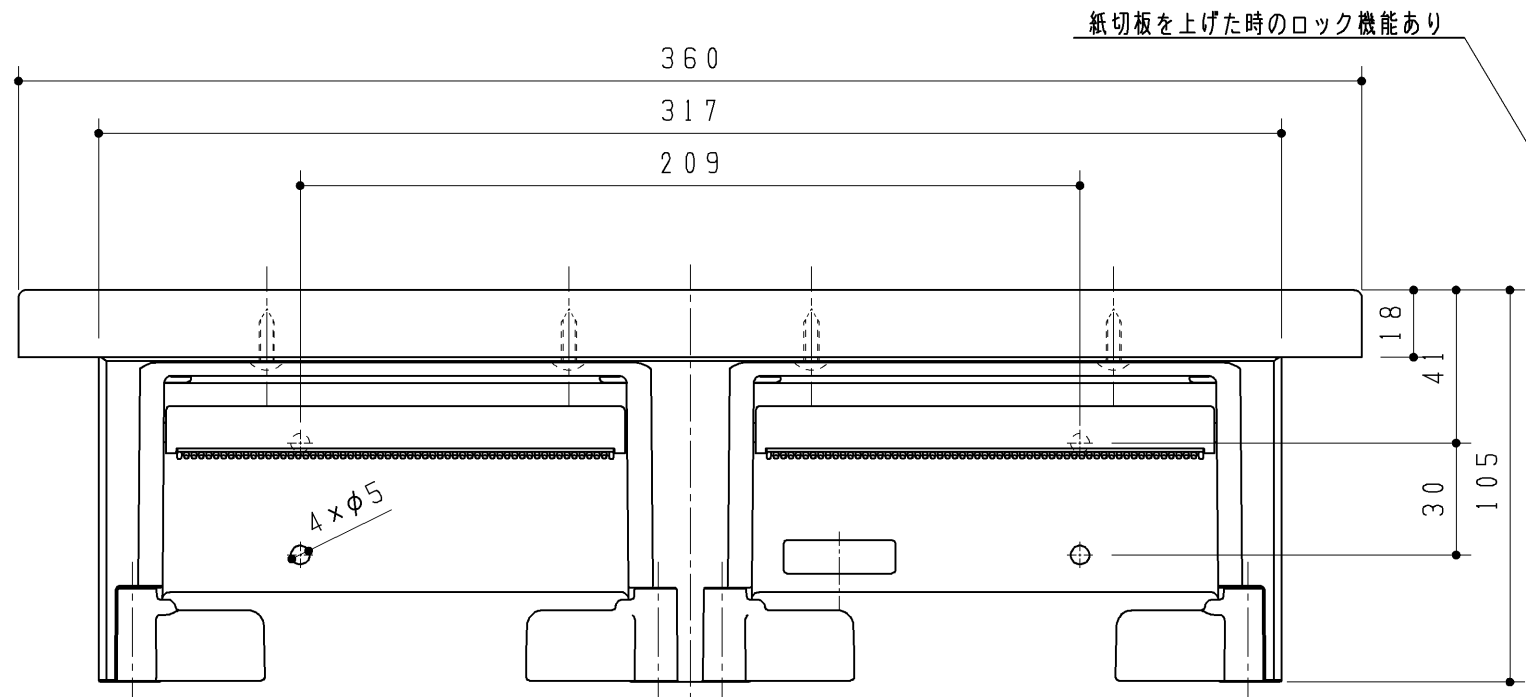

品番	棚板表面色
UGA485AS#NW1	ホワイト
UGA485AS#EL	ライトウッドN
UGA485AS#MW	ダルブラウン
UGA485A#ML	ミルベージュ

・20.02廃番

同梱部材

品名	数量
施工説明書	1ヶ
取扱説明書	1ヶ

- ・材質：中質繊維板 (MDF) + 両面シート貼り (紙巻器カウンター)
- ・材質：ABS (二連紙巻器)
- ・色：ホワイト (二連紙巻器)

TOTO		第三角法	単位 mm	名称 棚付二連紙巻器
製図 小 埜	検図 荒 川	日付 22.11.11	尺度 1:2	品番 UGA485AS#**
備考 ・ワンハンドカット機能 ・フロントワンタッチ機能				図番