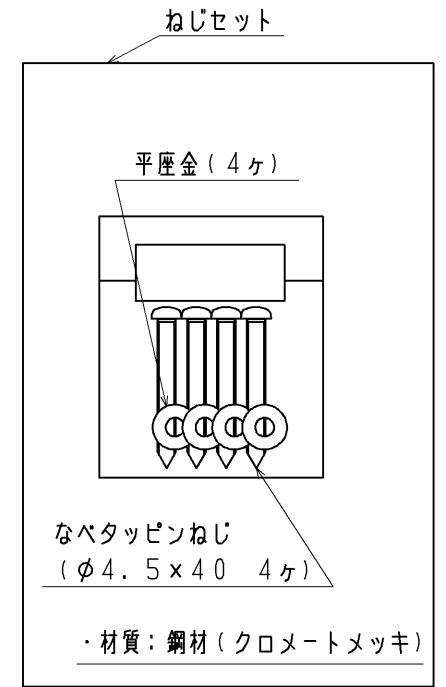

品番	棚板表面色
UGA485AS#NW1	ホワイト
UGA485AS#EL	ライトウッドN
UGA485AS#MW	ダルブラウン
UGA485A#ML	ミルベージュ

・20.02廃番

同梱部材

品名	数量
施工説明書	1ヶ
取扱説明書	1ヶ

- ・材質：中質繊維板 (MDF) + 両面シート貼り (紙巻器カウンター)
- ・材質：ABS (二連紙巻器)
- ・色：ホワイト (二連紙巻器)

TOTO		第三角法	単位 mm	名称 棚付二連紙巻器
製図 小 埜	検図 荒 川	日付 22.11.11	尺度 1:2	品番 UGA485AS#**
備考 ・ワンハンドカット機能 ・フロントワンタッチ機能				図番