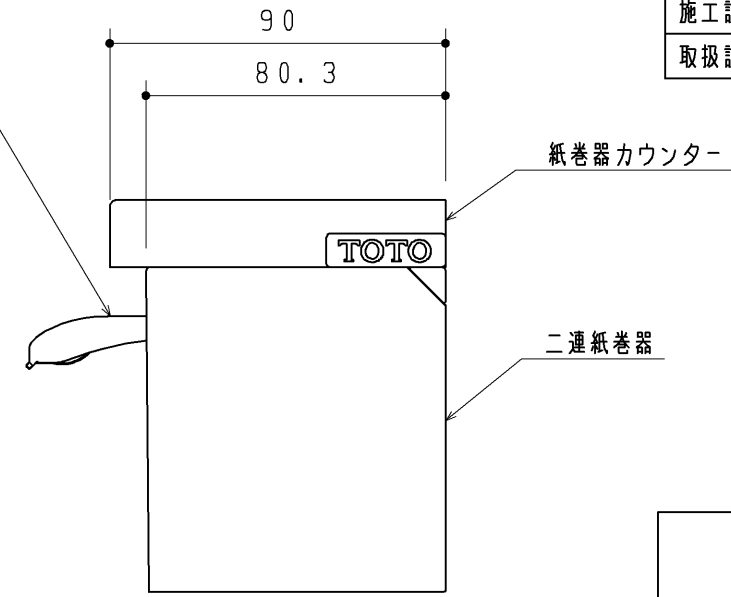

品番	棚板表面色
UGA485AS#NW1	ホワイト
UGA485AS#EL	ライトウッドN
UGA485AS#MW	ダルブラウン
UGA485A#ML	ミルベージュ

・20.02廃番

同梱部材

品名	数量
施工説明書	1ヶ
取扱説明書	1ヶ

- ・材質：中質繊維板 (MDF) + 両面シート貼り (紙巻器カウンター)
- ・材質：ABS (二連紙巻器)
- ・色：ホワイト (二連紙巻器)

TOTO		第三角法	単位 mm	名称 棚付二連紙巻器
製図 小 埜	検図 荒 川	日付 22.11.11	尺度 1:2	品番 UGA485AS#**
備考 ・ワンハンドカット機能 ・フロントワンタッチ機能				図番