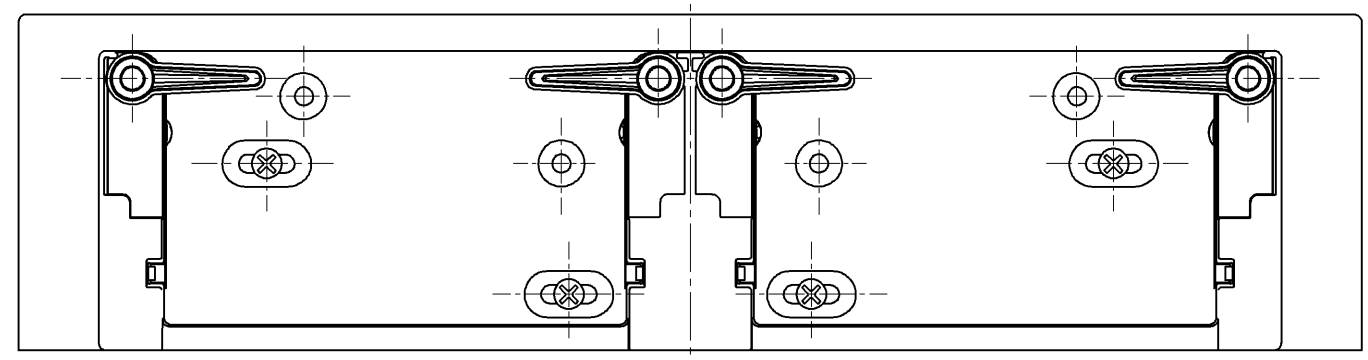

品番	棚板表面色
UGA485AS#NW1	ホワイト
UGA485AS#EL	ライトウッドN
UGA485AS#MW	ダルブラウン
UGA485A#ML	ミルベージュ

・20.02廃番

同梱部材

品名	数量
施工説明書	1ヶ
取扱説明書	1ヶ

- ・材質：中質繊維板 (MDF) + 両面シート貼り (紙巻器カウンター)
- ・材質：ABS (二連紙巻器)
- ・色：ホワイト (二連紙巻器)

TOTO		第三角法	単位 mm	名称 棚付二連紙巻器
製図 小 埜	検図 荒 川	日付 22.11.11	尺度 1:2	品番 UGA485AS#**
備考 ・ワンハンドカット機能 ・フロントワンタッチ機能				図番