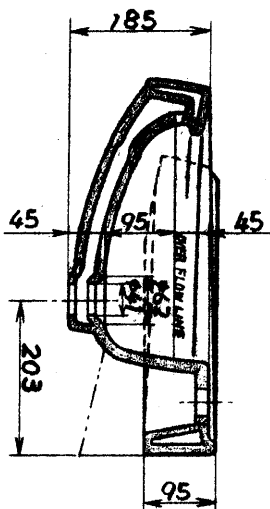

生産中止図面

1996/05

東陶機器株式会社		三角法	単位 mm	名称 カウンター付洗面器 (カウンター-左付)
製図 田中	検図 香山	日付 H26.18	尺度 1:10	品番 L508L
備考				