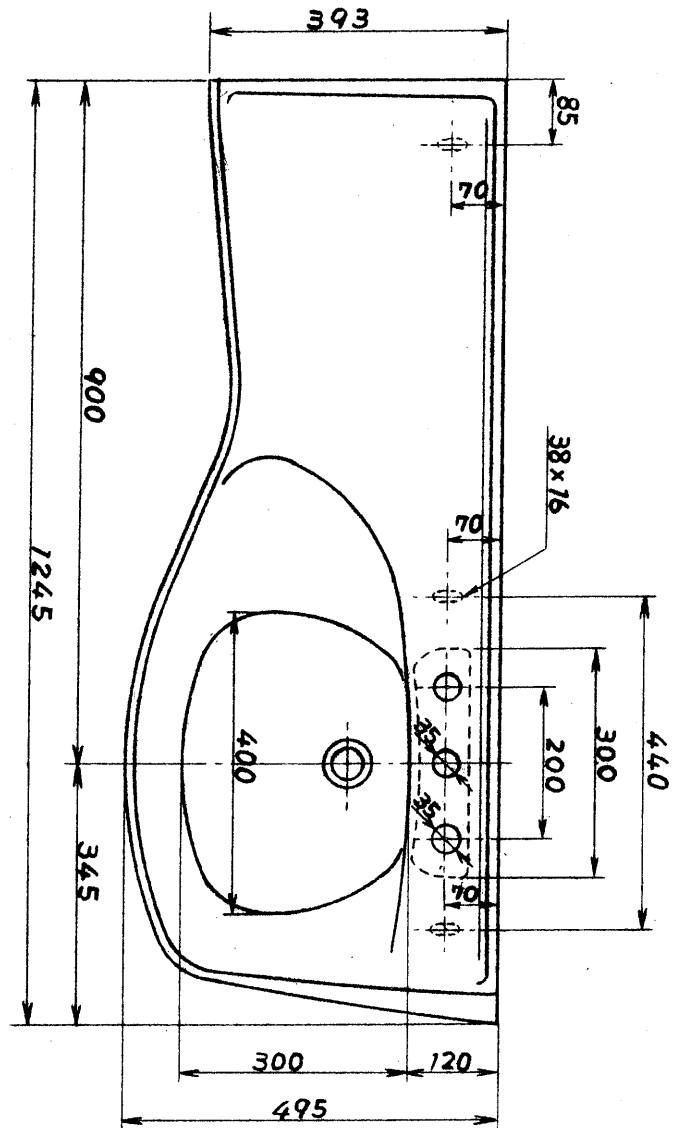

生産中止図面

1996/05

東陶機器株式会社		三角法	単位 mm	名称 カウンター付洗面器 (カウンター-左付)
製図 田中	検図 香山	日付 H26.18	尺度 1:10	品番 L508L
備考				