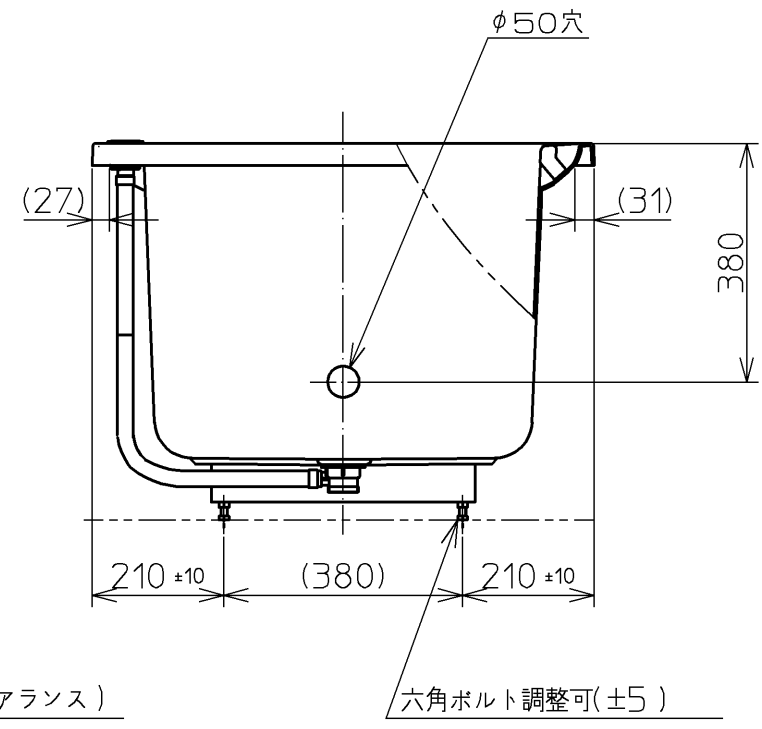

色番	色名
#NW1	ホワイト

図名				ラフィア半円型 (1500サイズ)		尺度 1:12	
図番				PHS1500RJ1		TOTO	
年月日	製図	佐々木	検図	前田	大江		
07.01.26							