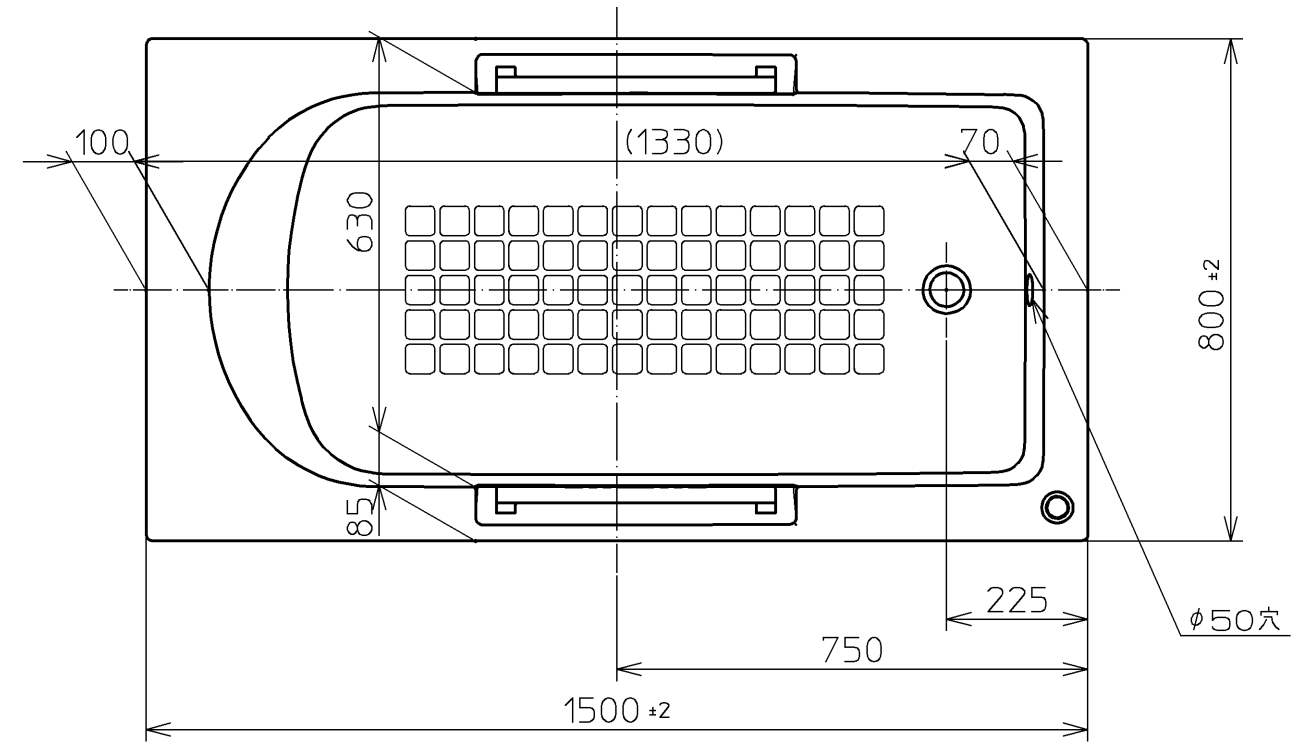

色番	色名
#NW1	ホワイト

図名				ラフィア半円型 (1500サイズ)		尺度 1:12	
図番				PHS1500RJ1		TOTO	
年月日	製図	佐々木	検図	前田	大江		
07.01.26							