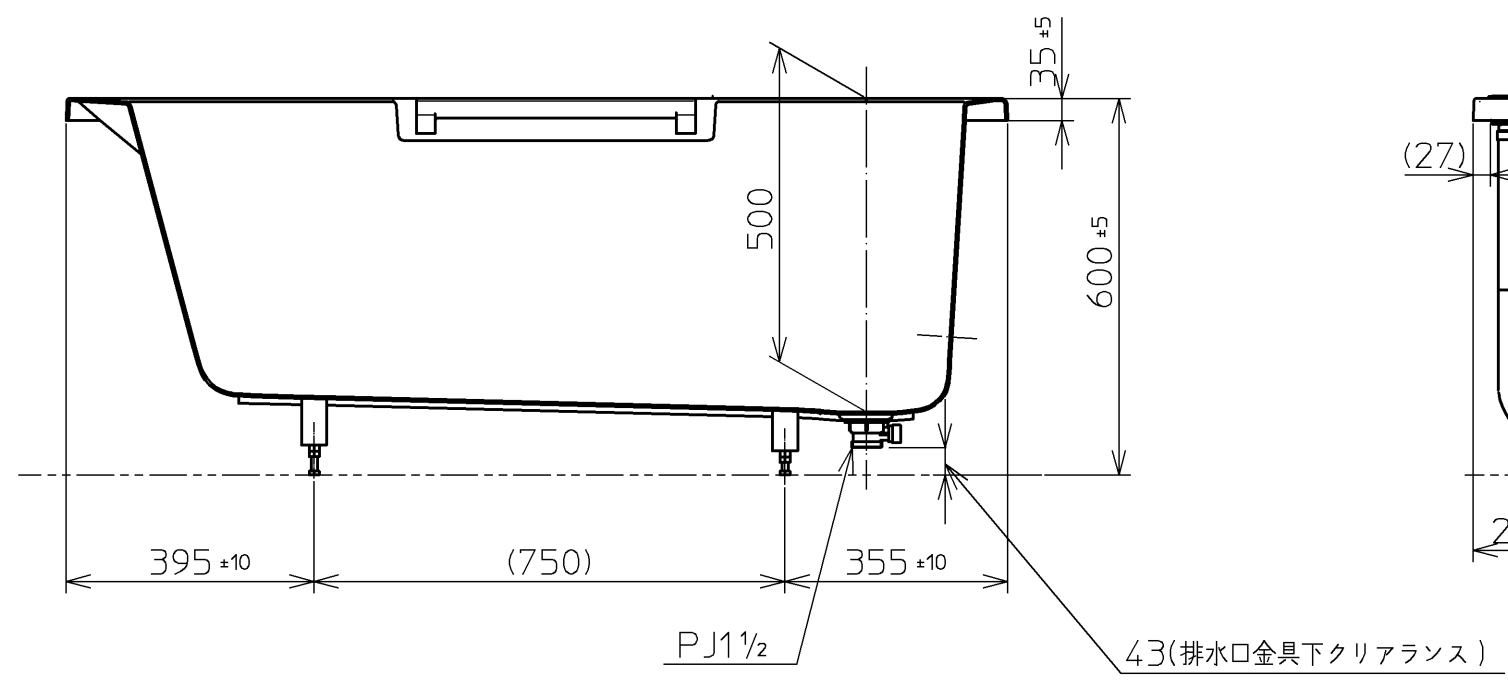

色番	色名
#NW1	ホワイト

図名				ラフィア半円型 (1500サイズ)		尺度 1:12	
図番				PHS1500RJ1		TOTO	
年月日	製図	佐々木	検図	前田	大江		
07.01.26							