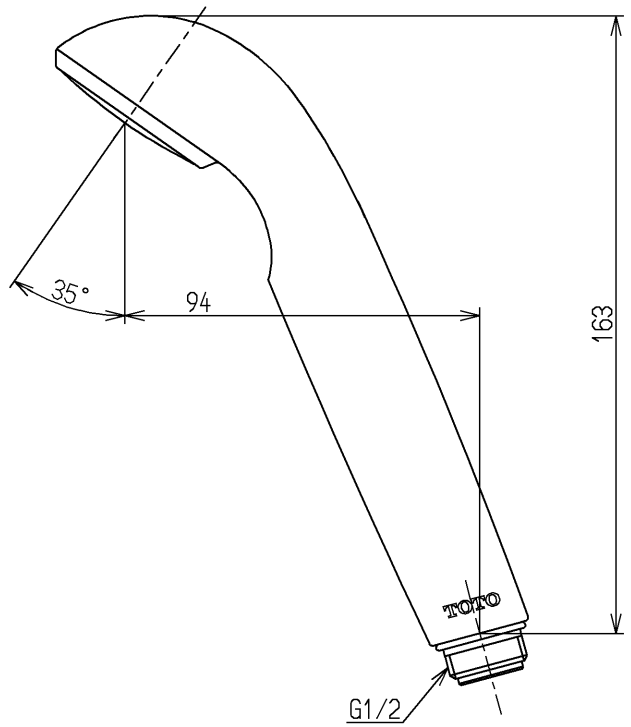

色番	色彩	記号
#NW1	ホワイト	
	色番なし	

#NW1品 : ホワイト
色番なし品 : ホワイトグレー

継手側用パッキン

サーモスタット・シングルレバー・ミキシング式の浴室用湯水混合水栓本体との組み合わせで「節湯B」

サーモスタット・シングルレバー・ミキシング式の浴室用湯水混合水栓本体との組み合わせで「節湯B1」

TOTO			単位 mm	名称 シャワーヘッド
製図 安永	検図 植村	日付 畑中 15.04.24	尺度 1:2	スプレー
備考				図番 THY717