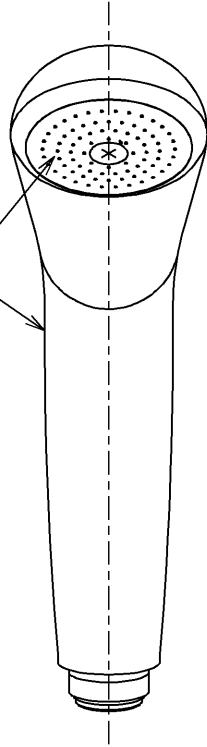

色番	色彩	記号
#NW1	ホワイト	
	色番なし	

#NW1品 : ホワイト
色番なし品 : ホワイトグレー

継手側用パッキン

サーモスタット・シングルレバー・ミキシング式の浴室用湯水混合水栓本体との組み合わせで「節湯B」

サーモスタット・シングルレバー・ミキシング式の浴室用湯水混合水栓本体との組み合わせで「節湯B1」

TOTO			単位 mm	名称 シャワーヘッド
製図 安永	検図 植村	日付 畑中 15.04.24	尺度 1:2	スプレー
備考				図番 THY717