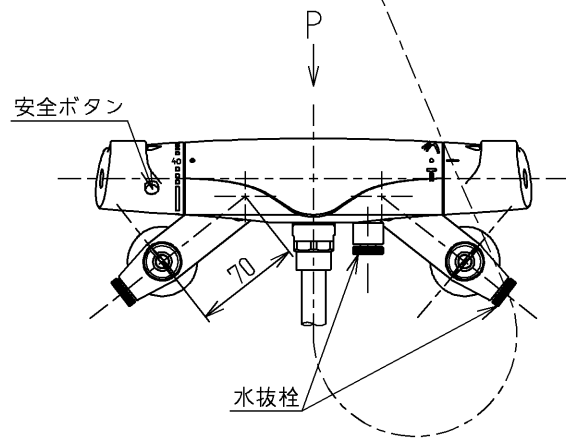

用途		仕様
給水圧力	最低必要水圧	0.05MPa (流動圧)
	最高水圧	0.75MPa (静水圧) ※快適にお使いいただくためには、0.2MPa程度の圧力をおすすめします。
使用可能水質		水道水または飲用可能な井戸水
使用環境温度		-20~40℃ (0℃以下は水を抜いた状態)
最高給湯温度		85℃
特記事項		(1)湯圧が水圧より高くならないように設定してください。 (2)給湯温度は、使用する温度より10℃以上高く設定してください。 (3)安全のため給湯温度は60℃給湯をおすすめします。 (4)湯水を逆に配管しないでください。 (5)浴室などスチームをご使用の際は、器具内の圧力上昇でハンドルの動きが悪くなる場合があります。

シャワーには60℃以上の熱湯を通さないで下さい。

水道法適合品		エコマーク商品		名称
TOTO		単位	mm	壁付サーモ13 (シャワバス・寒) (浴室) (JIS)
製図	検図	日付	尺度	
住本	三浦	藤野	1:5	図番
備考				TMNW40CCZ
逆止弁付