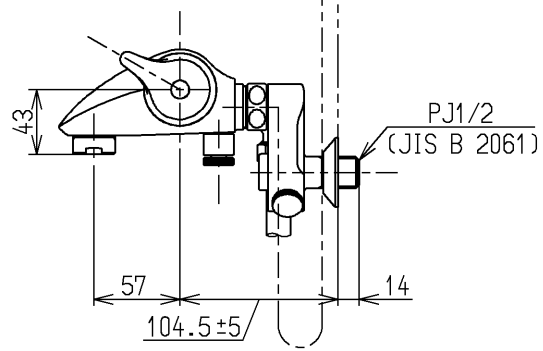

用途		仕様
給水圧力	最低必要水圧	0.05MPa (流動圧)
	最高水圧	0.75MPa (静水圧) ※快適にお使いいただくためには、0.2MPa程度の圧力をおすすめします。
使用可能水質		水道水または飲用可能な井戸水
使用環境温度		-20~40℃ (0℃以下は水を抜いた状態)
最高給湯温度		85℃
特記事項		(1)湯圧が水圧より高くならないように設定してください。 (2)給湯温度は、使用する温度より10℃以上高く設定してください。 (3)安全のため給湯温度は60℃給湯をおすすめします。 (4)湯水を逆に配管しないでください。 (5)浴室などスチームをご使用の際は、器具内の圧力上昇でハンドルの動きが悪くなる場合があります。

シャワーには60℃以上の熱湯を通さないで下さい。

水道法適合品		エコマーク商品		名称
TOTO		単位	mm	壁付サーモ13 (シャワバス・寒) (浴室) (JIS)
製図	検図	日付	尺度	
住本	三浦	藤野	1:5	図番
備考				TMNW40CCZ
逆止弁付