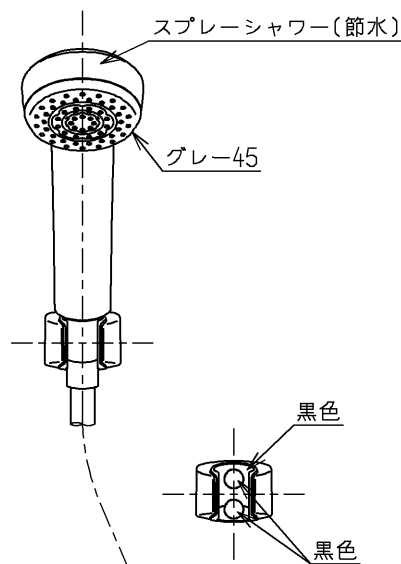

用途		仕様
給水圧力	最低必要水圧	0.05MPa (流動圧)
	最高水圧	0.75MPa (静水圧) ※快適にお使いいただくためには、0.2MPa程度の圧力をおすすめします。
使用可能水質		水道水または飲用可能な井戸水
使用環境温度		-20~40℃ (0℃以下は水を抜いた状態)
最高給湯温度		85℃
特記事項		(1)湯圧が水圧より高くならないように設定してください。 (2)給湯温度は、使用する温度より10℃以上高く設定してください。 (3)安全のため給湯温度は60℃給湯をおすすめします。 (4)湯水を逆に配管しないでください。 (5)浴室などスチームをご使用の際は、器具内の圧力上昇でハンドルの動きが悪くなる場合があります。

シャワーには60℃以上の熱湯を通さないで下さい。

水道法適合品		エコマーク商品		名称
TOTO		単位	mm	壁付サーモ13 (シャワバス・寒) (浴室) (JIS)
製図	検図	日付	尺度	
住本	三浦	藤野	1:5	図番
備考				TMNW40CCZ
逆止弁付