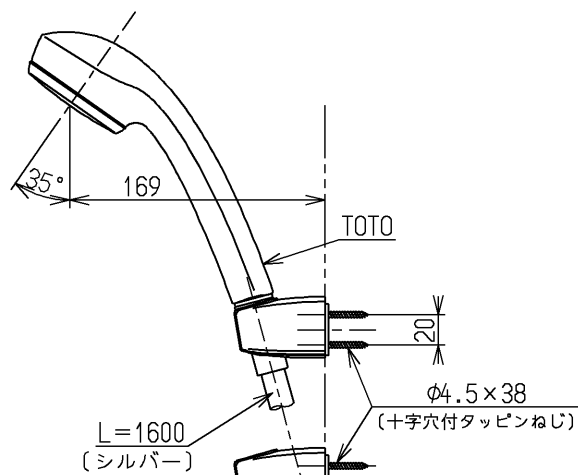

△ご注意
やけどの
恐れあり
さわらな
いて!

※注意ラベル詳細(1:1)

用途		仕様
給水圧力	最低必要水圧	0.05MPa (流動圧)
	最高水圧	0.75MPa (静水圧) ※快適にお使いいただくためには、0.2MPa程度の圧力をおすすめします。
使用可能水質		水道水または飲用可能な井戸水
使用環境温度		-20~40℃ (0℃以下は水を抜いた状態)
最高給湯温度		85℃
特記事項		(1)湯圧が水圧より高くならないように設定してください。 (2)給湯温度は、使用する温度より10℃以上高く設定してください。 (3)安全のため給湯温度は60℃給湯をおすすめします。 (4)湯水を逆に配管しないでください。 (5)浴室などスチームをご使用の際は、器具内の圧力上昇でハンドルの動きが悪くなる場合があります。

シャワーには60℃以上の熱湯を通さないで下さい。

水道法適合品		エコマーク商品		名称
TOTO		単位	mm	壁付サーモ13 (シャワバス・寒) (浴室) (JIS)
製図	検図	日付	尺度	
住本	三浦	藤野	1:5	図番
備考				TMNW40CCZ
逆止弁付				