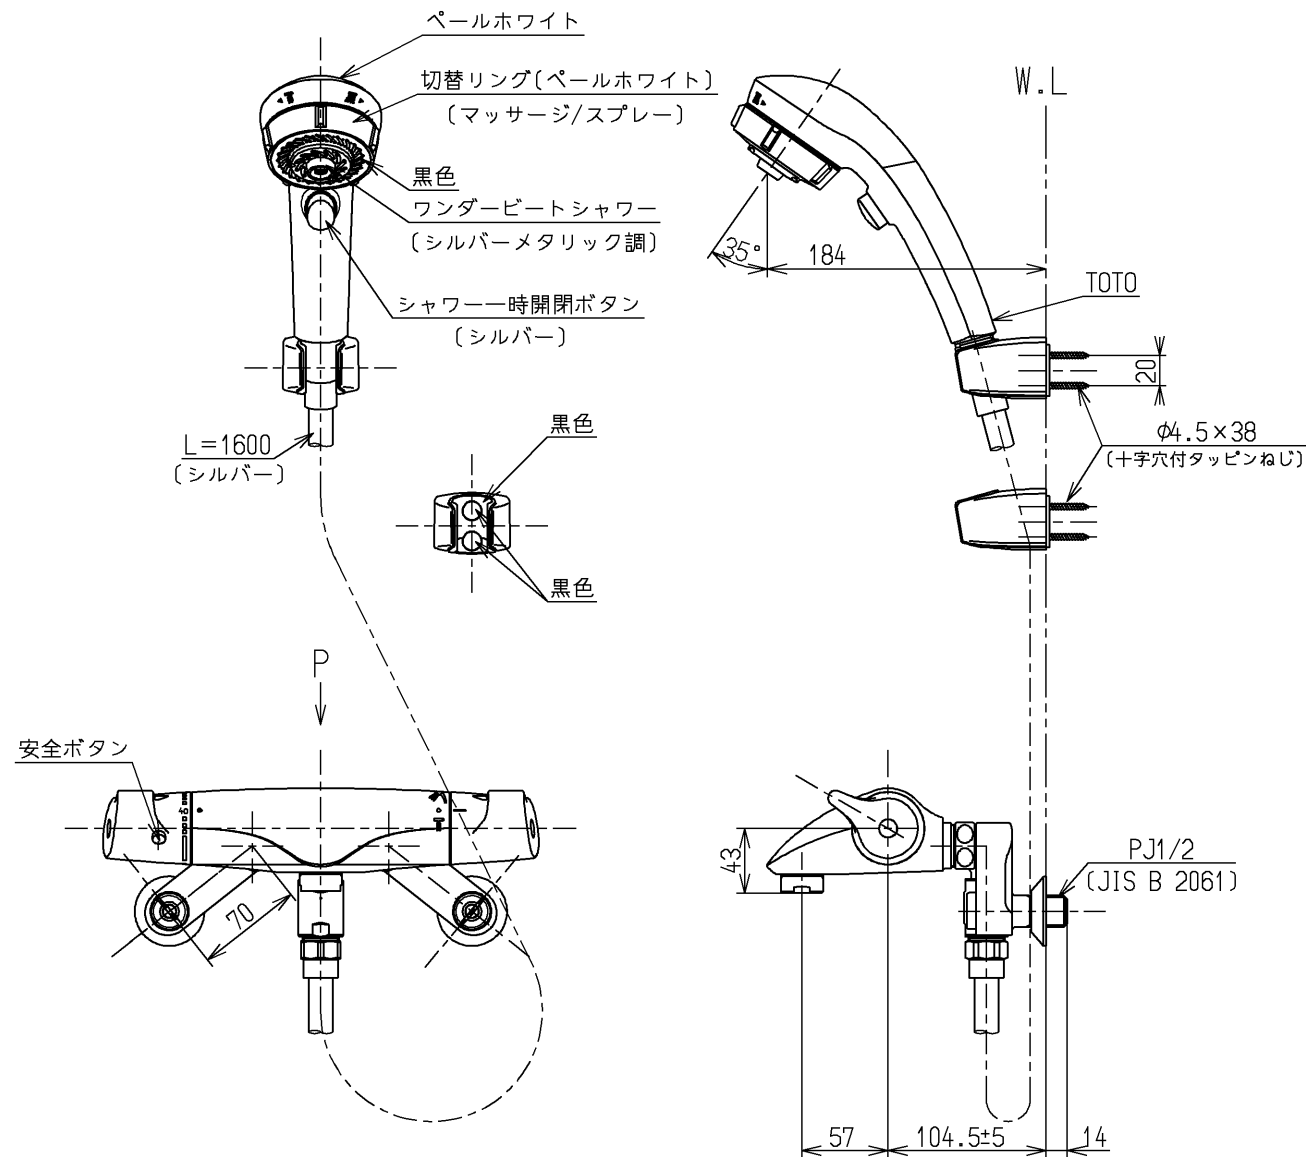

※注意ラベル詳細(1:1)

用途		仕様
給水圧力	最低必要水圧	0.07MPa (流動圧)
	最高水圧	0.75MPa (静水圧) ※快適にお使いいただくためには、0.2MPa程度の圧力をおすすめします。
使用可能水質	水道水または飲用可能な井戸水	
使用環境温度	1~40℃ ※凍結が予想される場所には設置できません。	
最高給湯温度	85℃	
特記事項	(1)湯圧が水圧より高くならないように設定してください。 (2)給湯温度は、使用する温度より10℃以上高く設定してください。 (3)安全のため給湯温度は60℃給湯をおすすめします。 (4)湯水を逆に配管しないでください。 (5)浴室内などでスチームをご使用の際は、器具内の圧力上昇でハンドルの動きが悪くなる場合があります。	

シャワーには60℃以上の熱湯を通さないでください。

水道法適合品		エコマーク商品		名称
TOTO		単位	mm	壁付サーモ13 (シャワバス・マッサージ・クリック) (浴室) (JIS)
製図	検図	日付	尺度	
住本	三浦	藤野	1:5	図番
備考				TMNW40JW
逆止弁付				