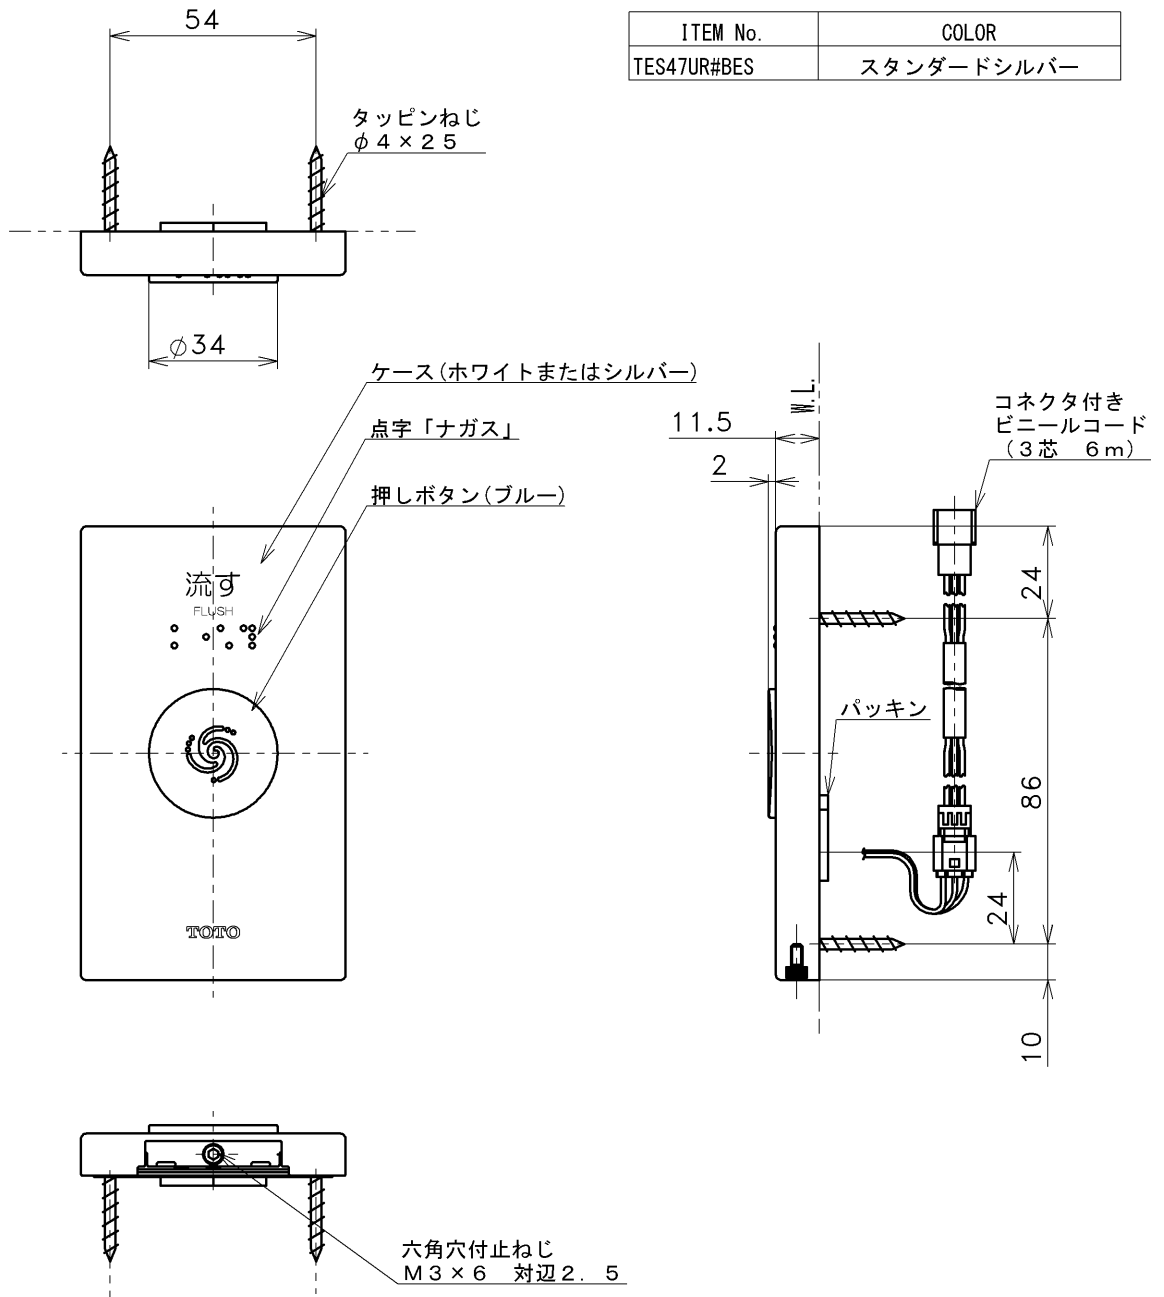

ITEM No.	COLOR
TES47UR#BES	スタンダードシルバー

1. ACタイプのオートクリーンC（汚物流し用TEFV10AM/20AM型を除く）と組合せてご使用ください。
2. オートクリーンC1台に対して有線タイプは2台まで併設可能です。
※1台のオートクリーンCに2台接続する場合は、別途専用の分岐コードTHE23をご発注ください。
3. 同梱の信号線（6m）で足りない場合は、別途専用の延長コードTHE22（6m）をご発注ください。
4. 湿式施工の場合、別途専用のスイッチボックスTHE24をご発注ください。
5. インバーターや赤外線を用いた他の機器により誤作動することがあります。

TOTO			単位 mm	名称 タッチスイッチ
製図 植田	検図 畑中 森崎	日付 2020-07-30	尺度 1:2	有線式
備考				品番 TES47UR
				図番 TES47UR=SA00.002.00