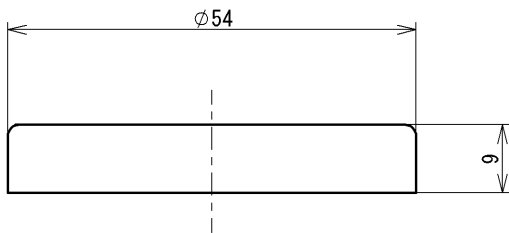

SUPPLY PERIOD
2035-01-31

TOTO			単位 mm	名称 カバー
製図 川淵	検図 稲田 稲田	日付 2022-02-01	尺度 1:1	
備考				品番 TH95346
				図番 TH95346=SA00.002.00