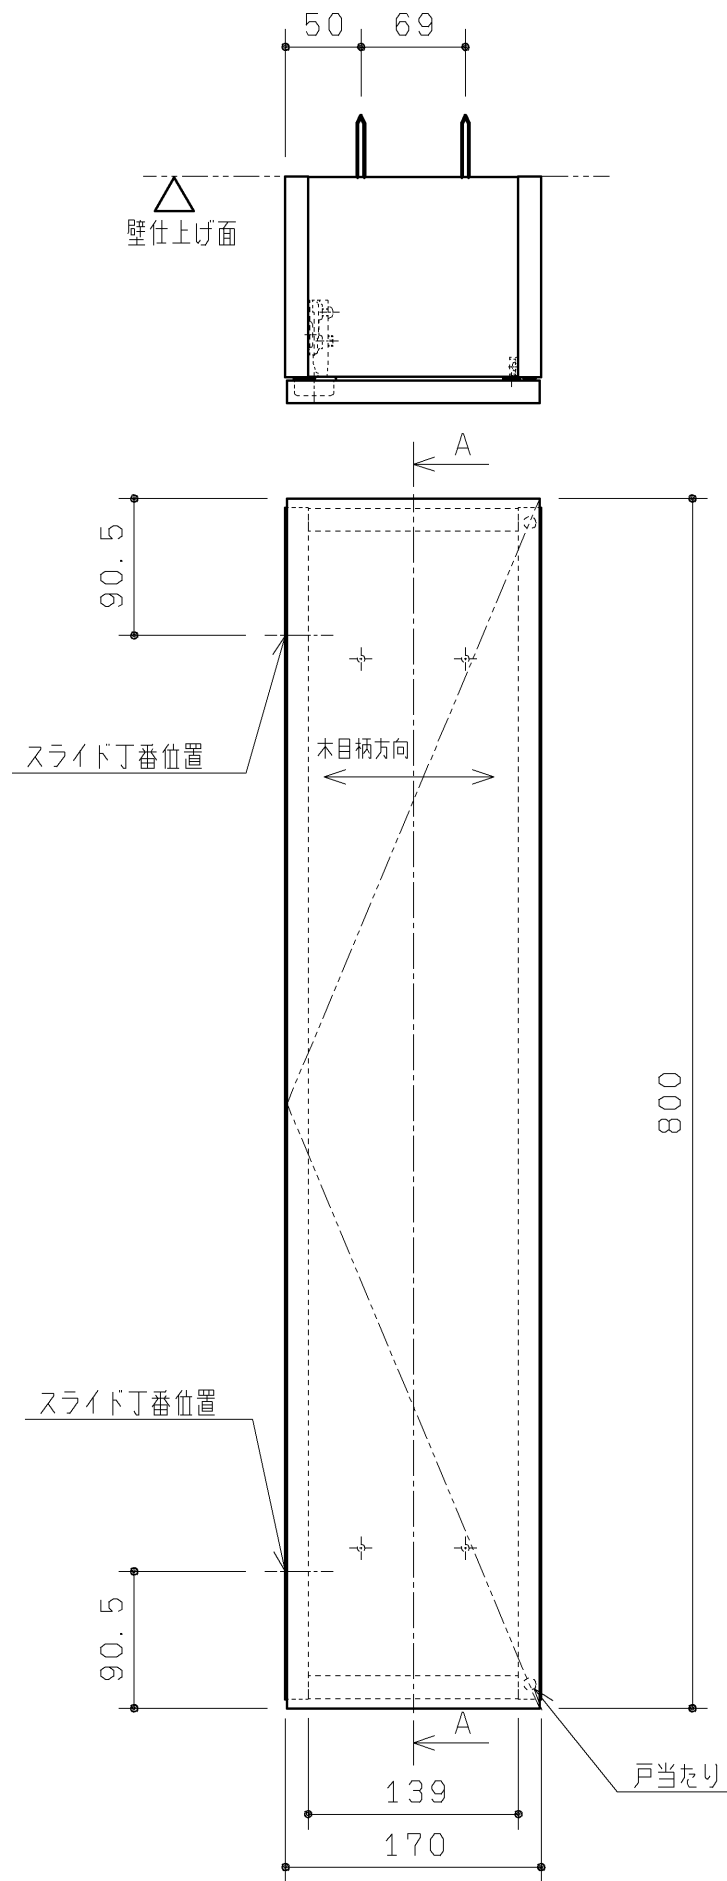

※図は左吊元を示す。左右いずれの吊元にも対応可。  
 ※扉開き角度95度、スライド丁番はキャッチ無。

付属品	数量
壁取付ねじ(平頭タッピンねじφ4.5×50)	4本
樹脂キャップ	4個
棚板(可動)MDF t12	2枚
棚板用タボ	8個

色番	扉色	表面仕上げ
#NW1	ホワイト	コート紙
#ML	ミルベージュ	
#MW	タ"ルフ"ラウン	
#NR2*	ナチュラルウッド	
#DR2*	ダークウッドA	

※2015年2月廃番予定  
 ※木目柄方向は縦となります。

※二点鎖線は、棚板設置可能位置を示す

<b>TOTO</b>		第三角法	単位 mm	名称	ウォール収納キャビネット (スリム(露出)タイプ)
		製図 中澤	検図 長島	日付 15.01.26	尺度 1/5
備考 本体色: ホワイト				図番	YSC36SY #*