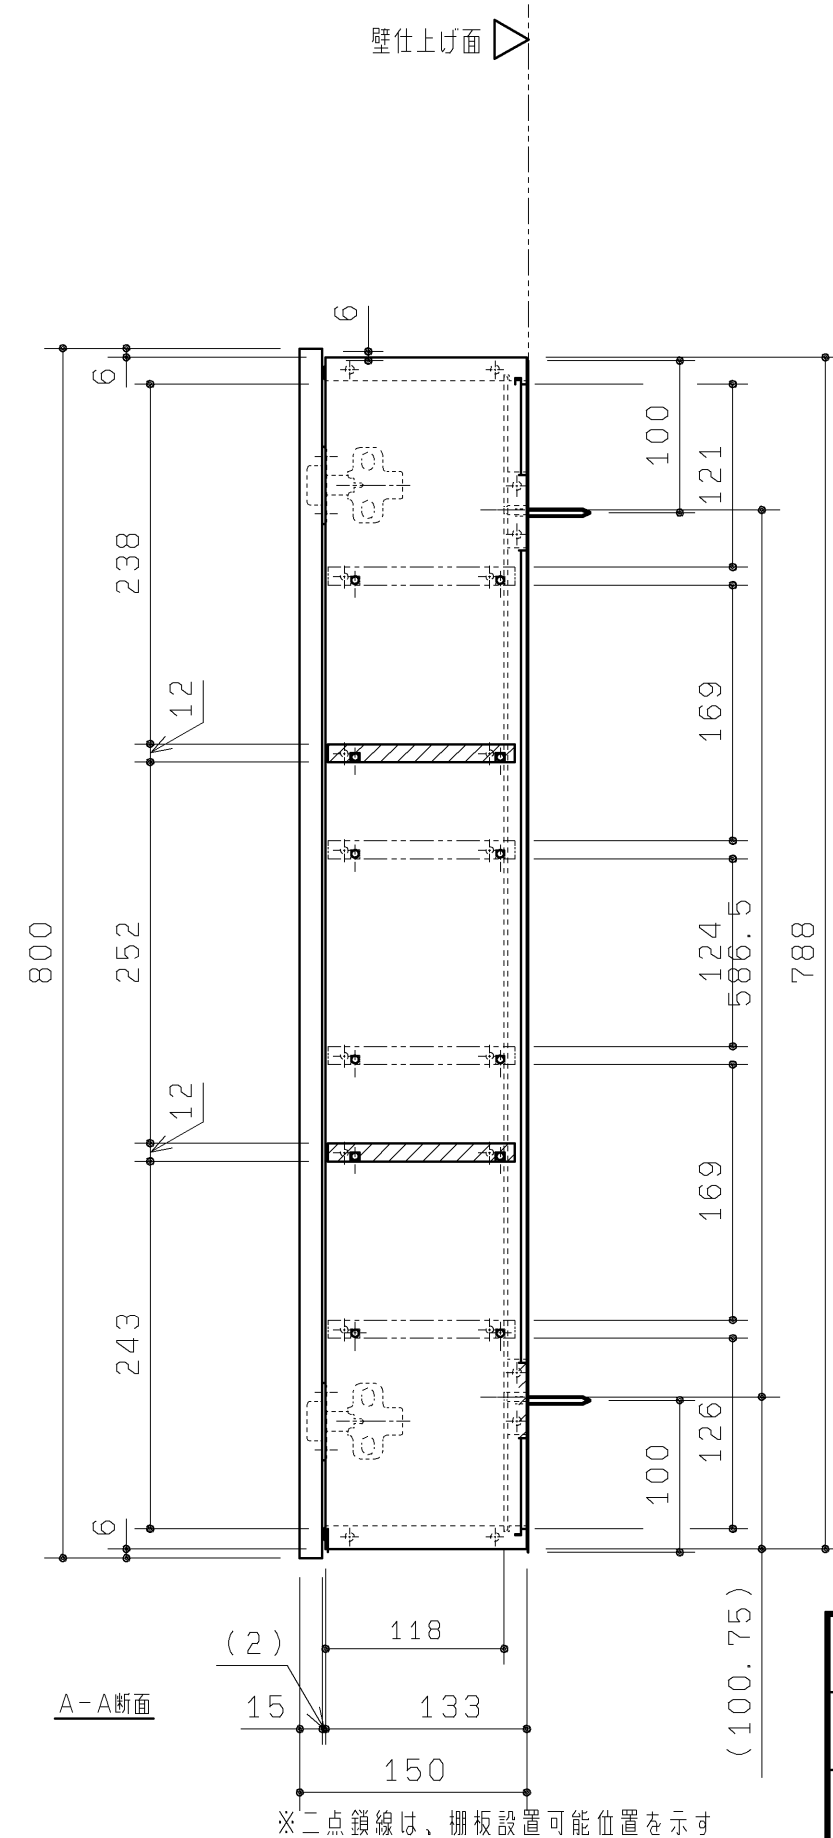

※図は左吊元を示す。左右いずれの吊元にも対応可。  
 ※扉開き角度95度、スライド丁番はキャッチ無。

付属品	数量
壁取付ねじ(平頭タッピンねじφ4.5×50)	4本
樹脂キャップ	4個
棚板(可動)MDF t12	2枚
棚板用タボ	8個

色番	扉色	表面仕上げ
#NW1	ホワイト	コート紙
#ML	ミルベージュ	
#MW	タ"ルフ"ラウン	
#NR2*	ナチュラルウッド	
#DR2*	ダークウッドA	

※2015年2月廃番予定  
 ※木目柄方向は縦となります。

※二点鎖線は、棚板設置可能位置を示す

<b>TOTO</b>		第三角法	単位 mm	名称	ウォール収納キャビネット (スリム(露出)タイプ)
		製図 中澤	検図 長島	日付 15.01.26	尺度 1/5
備考 本体色: ホワイト				図番	YSC36SY #*