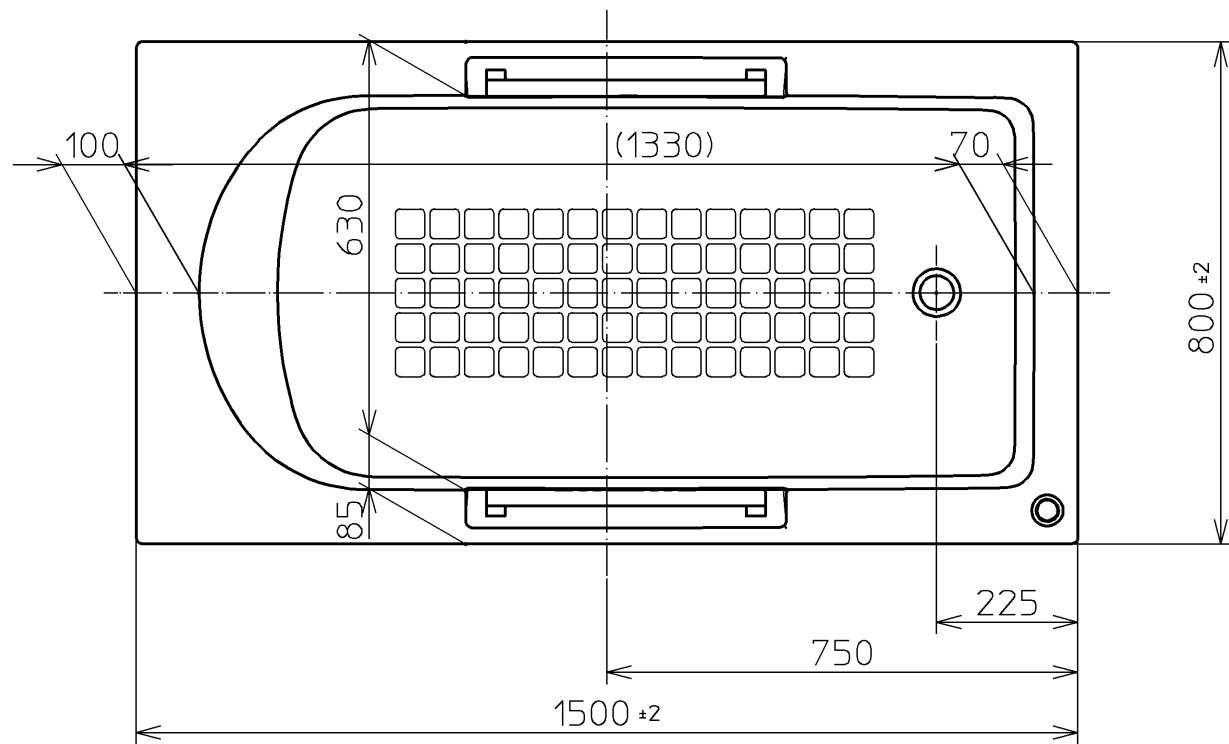

色番	色名
#NW1	ホワイト

図名				ラフィア半円型 (1500サイズ)		尺度 1:12	
図番				PHS1500RJ		TOTO	
年月日	製図	佐々木	検図	前田	大江		
07.01.24							