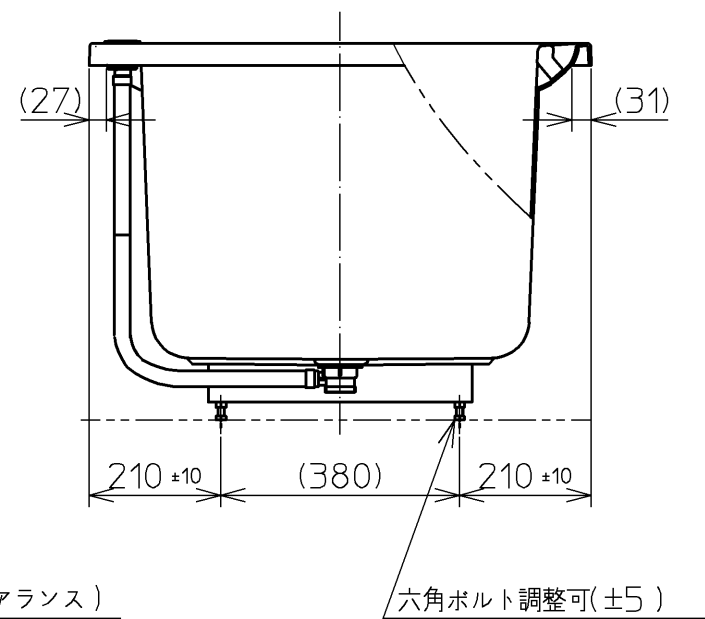

色番	色名
#NW1	ホワイト

図名				ラフィア半円型 (1500サイズ)		尺度 1:12	
図番				PHS1500RJ		TOTO	
年月日	製図	佐々木	検図	前田	大江		
07.01.24							