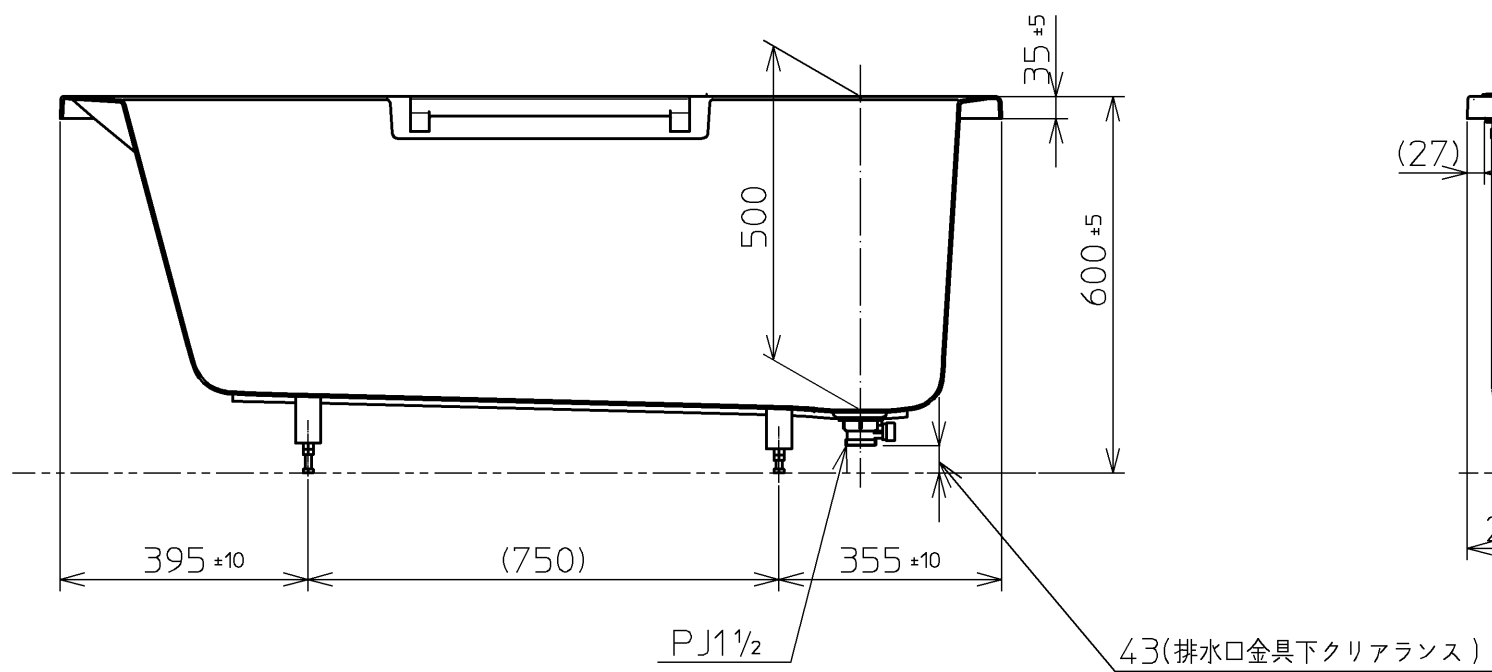

色番	色名
#NW1	ホワイト

図名				ラフィア半円型 (1500サイズ)		尺度 1:12	
図番				PHS1500RJ		TOTO	
年月日	製図	佐々木	検図	前田	大江		
07.01.24							