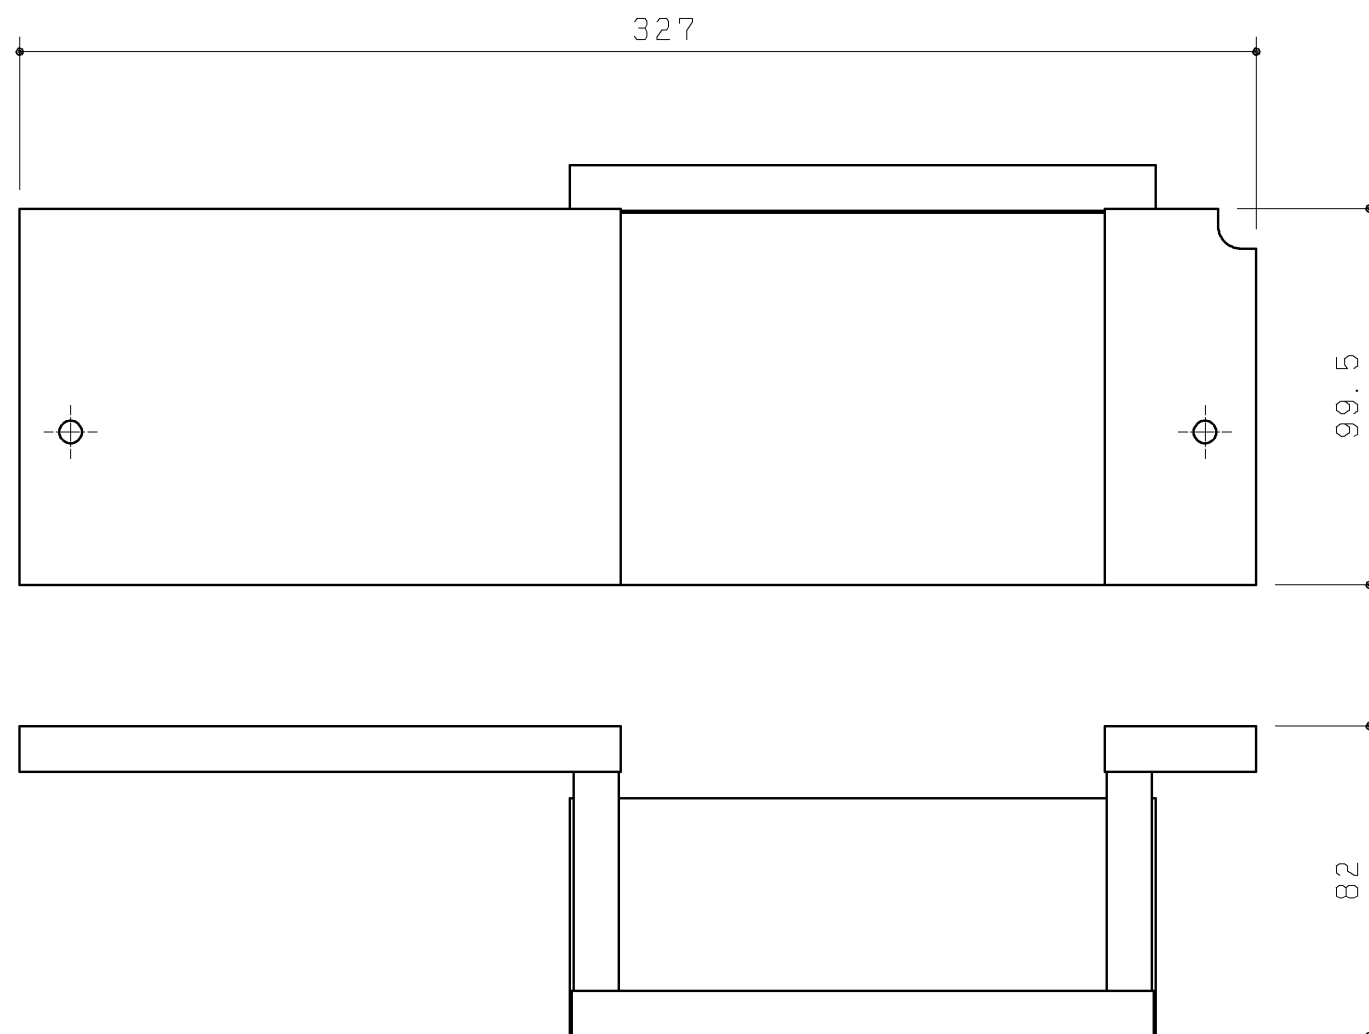

品番	色名
UGX186LW	ホワイト
UGX186LG	ダークグレー

同梱部材

品名	数量(仕様)	材質
施工部材セット	M4X20皿小ねじ 2ヶ	SUS304又は430

材質：パーティクルボード+両面シート貼り

TOTO		第三角法	単位 mm	名称
製図 川崎	検図 小笠	日付 17.06.15	尺度 1:2	底板セット
備考 左勝手/電気温水器あり/壁給水				品番 UGX186L*