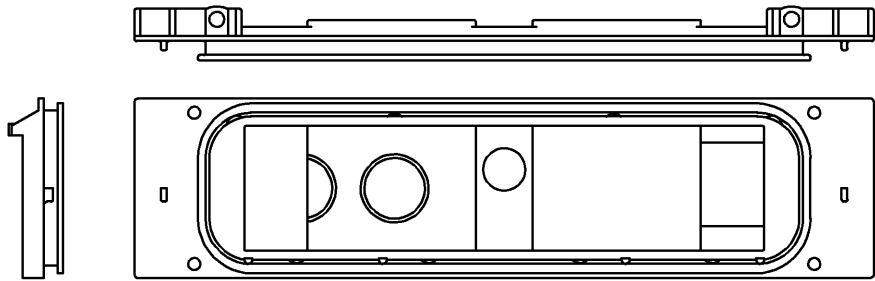

付属品

ケース

十字穴付タッピンねじ(4ヶ)

六角穴付ボルト(2ヶ)

			単位	mm	名称	
			尺度			リモコン組品
製図	検図	日付	1 : 2	品番		
山本純	中村博 原田	08-04-18		TCM608S		
備考					図番	
					TCM608=A0102	