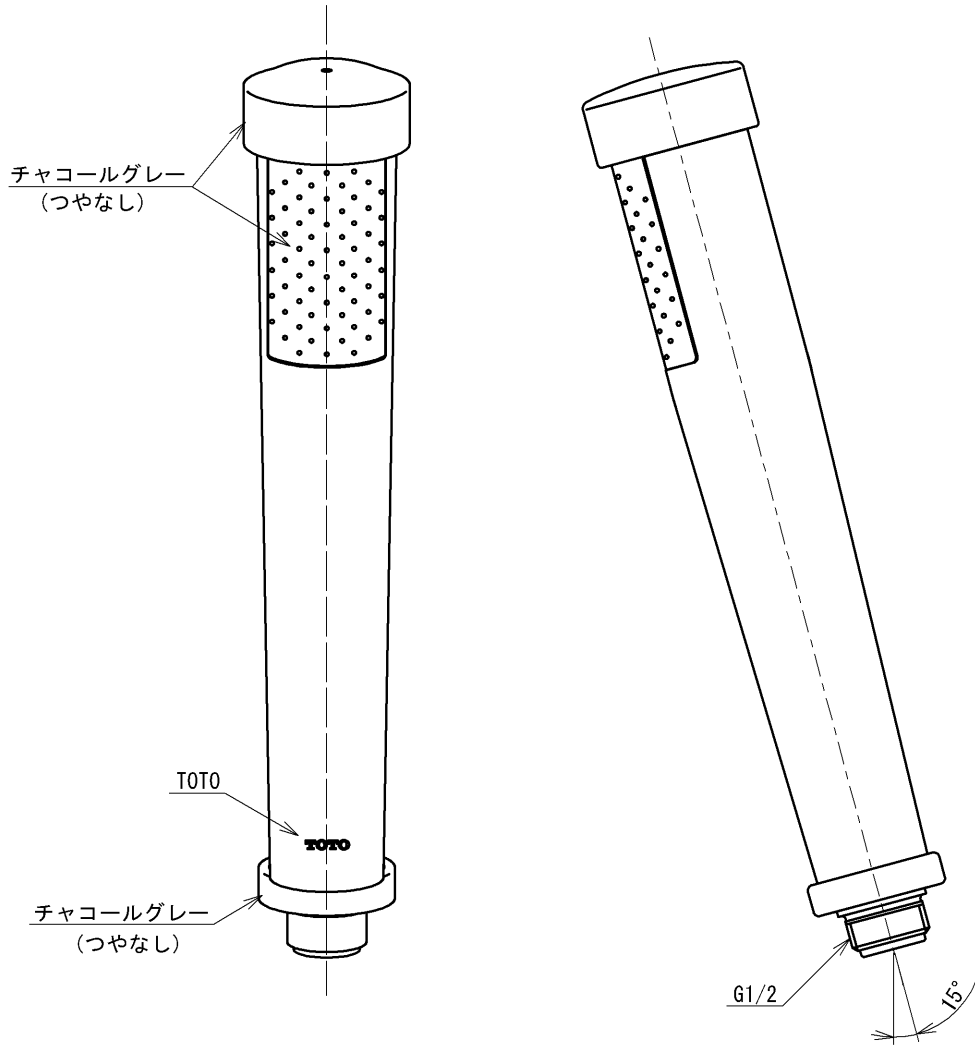

生産中止図面

2025/07

SUPPLY PERIOD

2025-06-30

TOTO			単位 mm	名称 シャワーヘッド
製図 宮 園	検図 稲 田 稲 田	日付 2021-06-02	尺度 1:2	めっき、TMC95型用
備考				品番 THC13
				図番 THC13-SA00.002.00