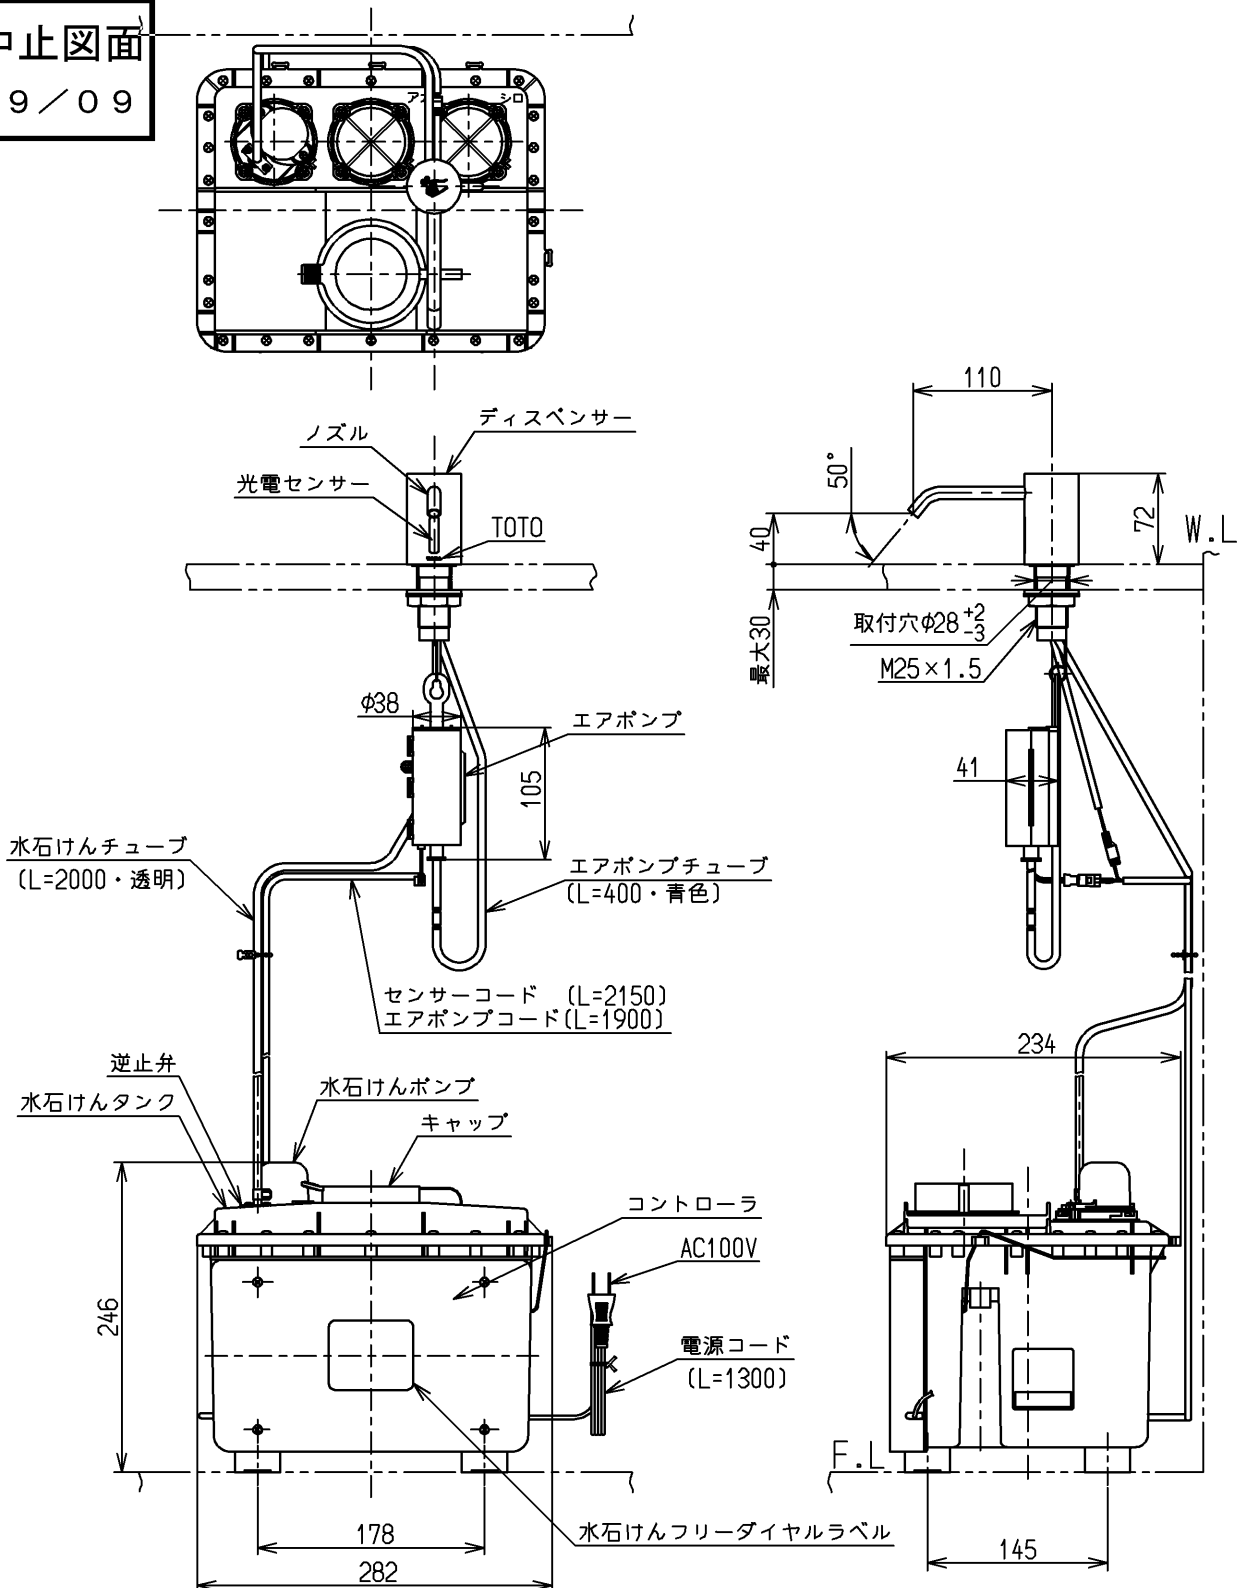

生産中止図面
2019/09

TOTO石けん液をお使いください
インバータや赤外線を用いた他の機器により誤作動することがあります
電源プラグに給水管などの結露水や使用時の水滴がかからないよう配慮してください

電気用品安全法適合品

TOTO			単位 mm	名称 自動水石けん供給栓 (タンク補給/ムース状/1連)
製図 内座	検図 戸高	日付 竹林	尺度 1:6	図番 TES131M
備考				