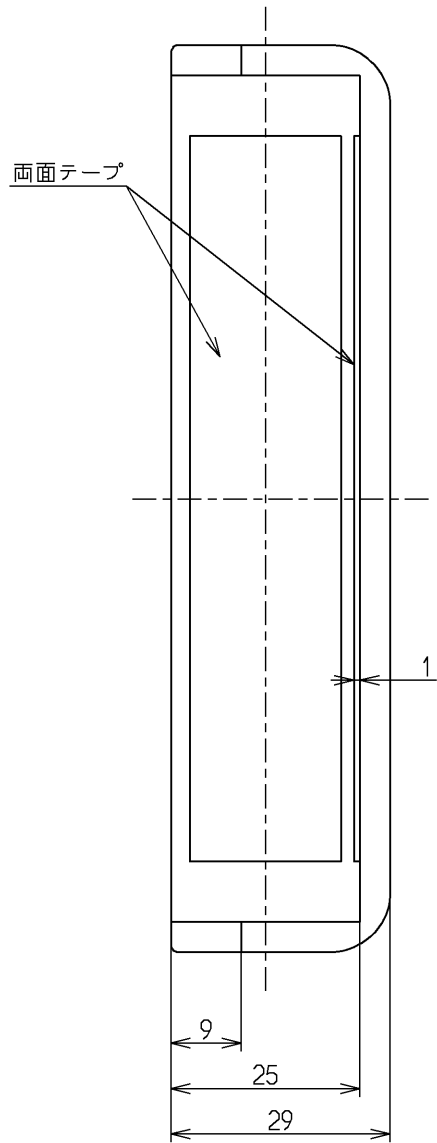

色番	色彩
#NF	ライトナチュラル
#PF	ペールブラウン
#BF	ブラウン
#NW1	ホワイト

TOTO				単位 mm	名称 木口化粧材 (厚み15・幅110・大壁出隅用)
製図 四元	検図 稲富	日付 13.05.24	尺度 1:1		図番
備考				EWT25DK2UC	