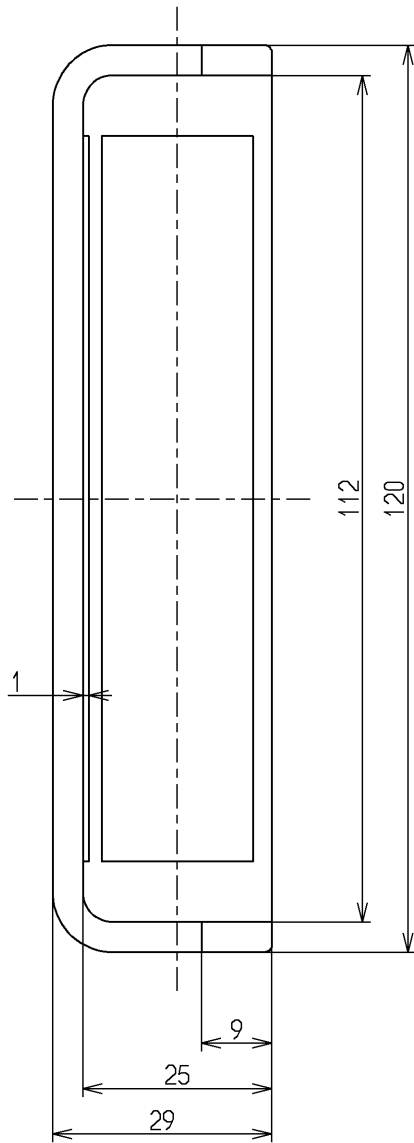

色番	色彩
#NF	ライトナチュラル
#PF	ペールブラウン
#BF	ブラウン
#NW1	ホワイト

TOTO				単位 mm	名称 木口化粧材 (厚み15・幅110・大壁出隅用)
製図 四元	検図 稲富	日付 13.05.24	尺度 1:1		図番
備考				EWT25DK2UC	