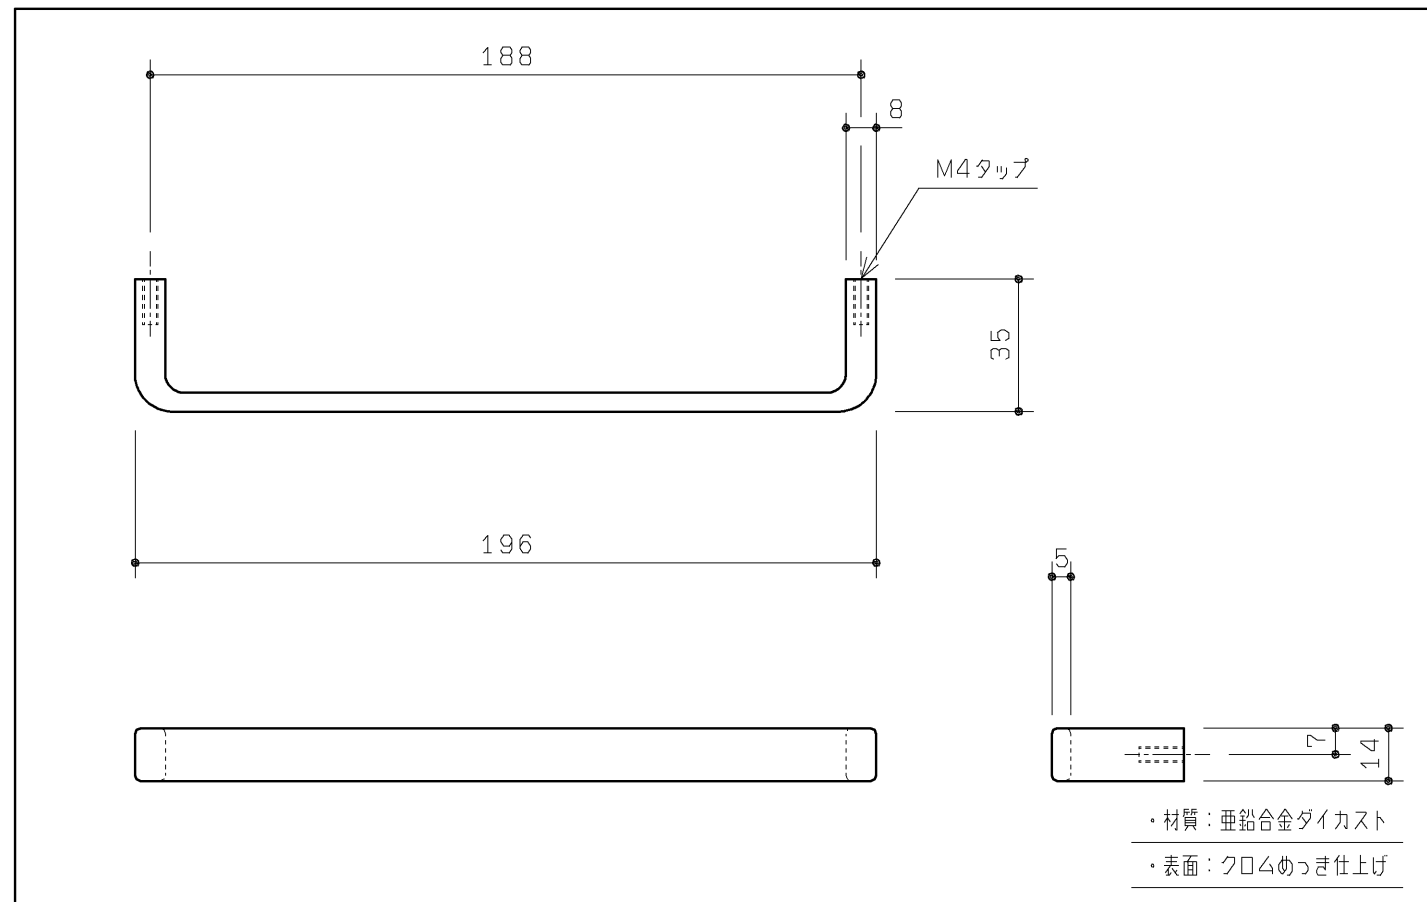

付属部品	数量	使用用途
十字穴付トラス小ねじM4×25	2	固定用
施工説明書	1	
取扱説明書	1	

タオル掛け本体 1ヶ

クッション材 1ヶ

TOTO		第三角法	単位 mm	名称
製図 末永	検図 廣田	日付 16.07.20	尺度 1:2	タオル掛け
備考				品番 UGA497