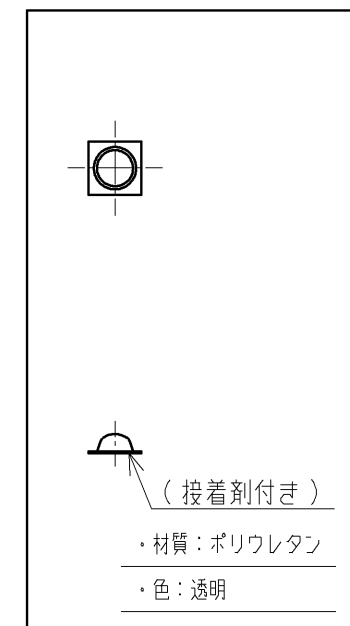

付属部品	数量	使用用途
十字穴付トラス小ねじM4×25	2	固定用
施工説明書	1	
取扱説明書	1	

タオル掛け本体 1ヶ

クッション材 1ヶ

TOTO		第三角法	単位 mm	名称
製図 末永	検図 廣田	日付 16.07.20	尺度 1:2	タオル掛け
備考				品番 UGA497