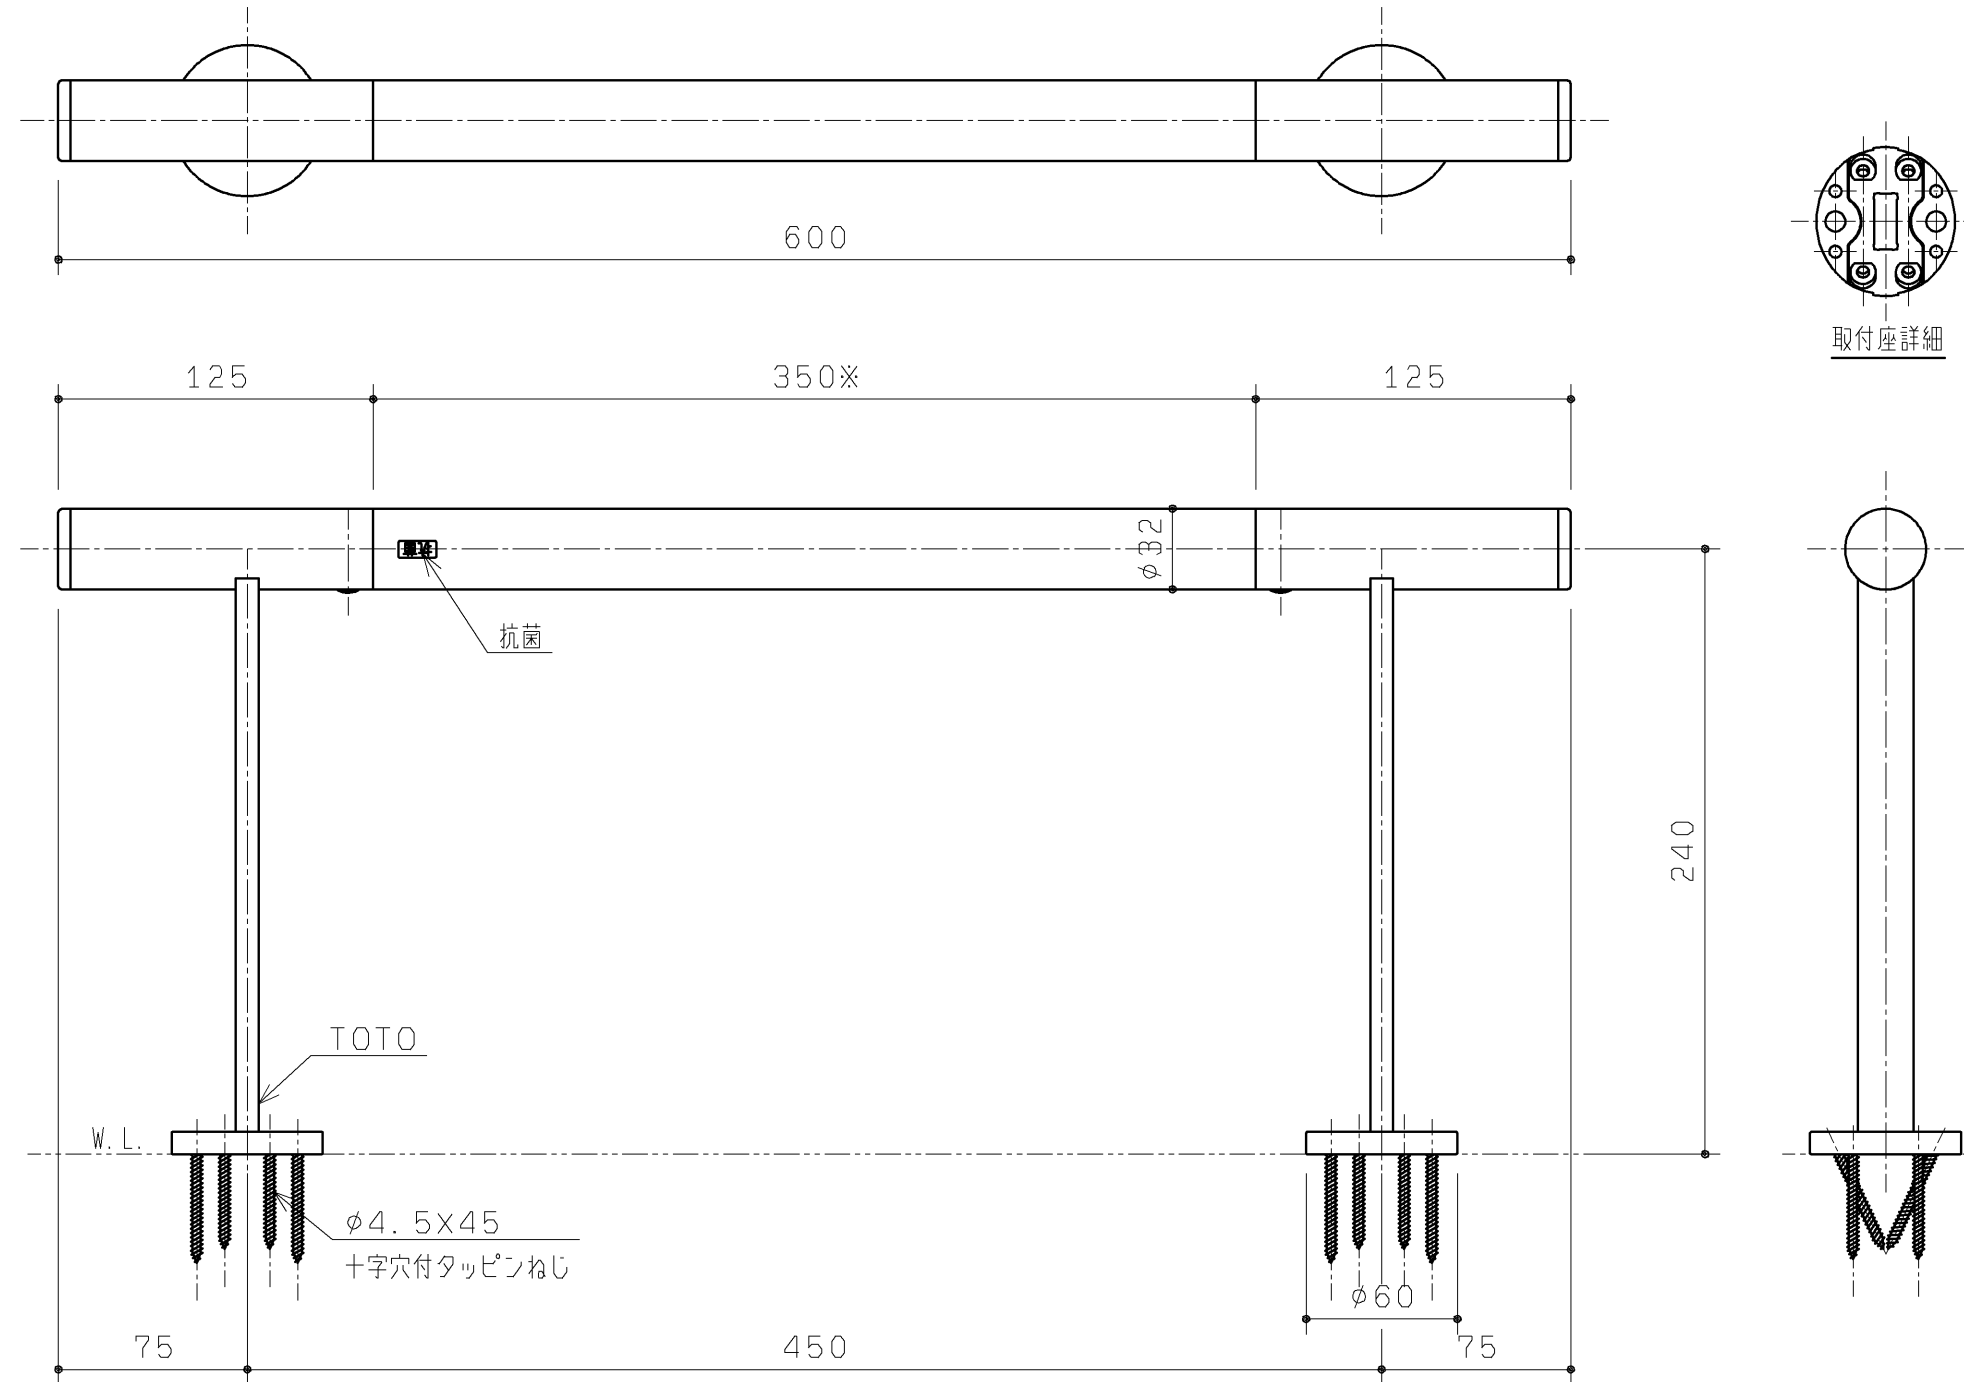

品番	表面色
UGYHR600W2#NW1	ホワイト
UGYHR600W2#ELW	フィナベージュ
UGYHR600W2#MWW	フィナブラウン
UGYHR600W2#EWW	フィナホワイト
UGYHR600W2#EMW	フィナソフトブラウン
UGYHR600W2#MLW	ミルベージュ

20' 02 廃番

- ・握りバーの色：上記
- ・握りバーの材質：天然木（ハードメープル無垢材）（※部）
- ・ブラケットの材質：ステンレス（SUS304・鏡面仕上げ）

必ず縦向きに取り付けてください
 手すりを取り付ける際は、同梱のタッピンねじ（φ4.5×45）を必ず使用してください
 壁仕上げ面がタイル、ハイドロセラ・ウォールの場合は、取り付けできません
 コンクリート下地の場合は、取り付けできません

TOTO		第三角法	単位 mm	名称
製図	検図	日付	尺度	インテリア・バー（コンテンポラリタイプ）
正	由井	'20.04.10	1:3	品番
備考		図面数	UGYHR600W2#*	
		1/1		